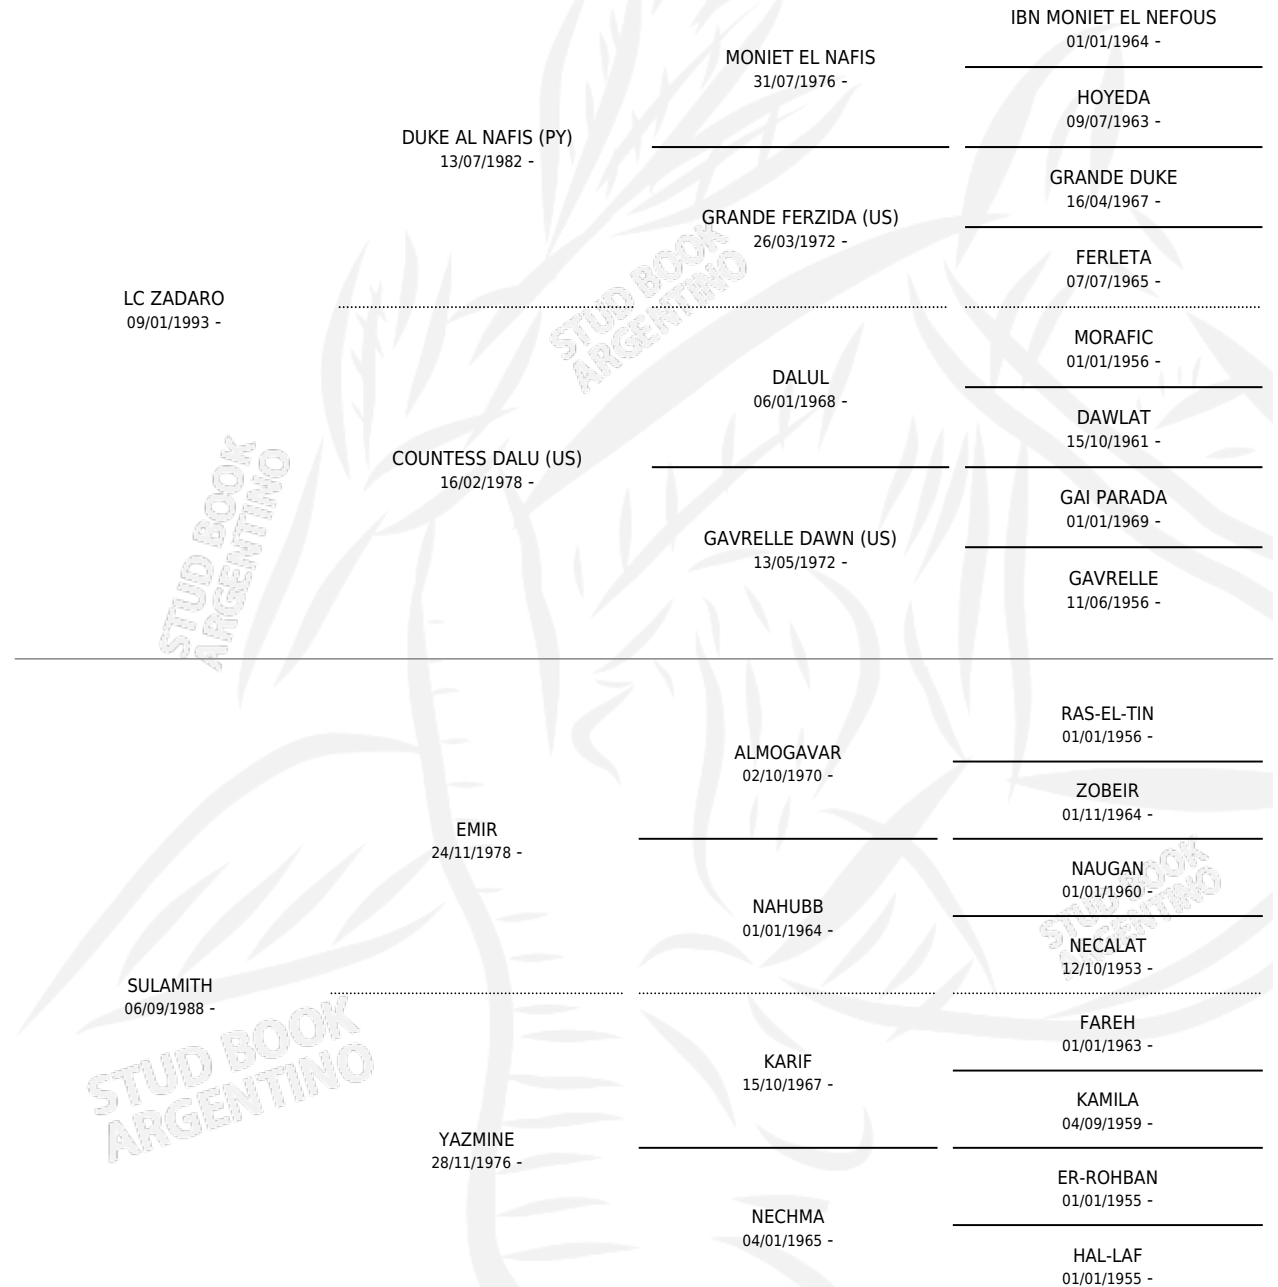

MC DIAMOND SEA

por LC ZADARO y SULAMITH por EMIR

Argentina · Macho · Tordillo · AP · 30/09/2001
Familia · Volumen 37

ESTADO

| | |
|------------------------------|---|
| TIPIFICACIÓN SANGUÍNEA | X |
| TIPIFICACIÓN POR ADN | X |
| PASAPORTE | X |
| IDENTIFICACIÓN POR MICROCHIP | X |
| REPRODUCTOR | X |

Lugar de nacimiento: Albaicin

Criador: Sin dato

PEDIGREE

MC DIAMOND SEA

Datos oficiales del Stud Book Argentino

Documento generado el 12/05/2026

studbook.org.ar