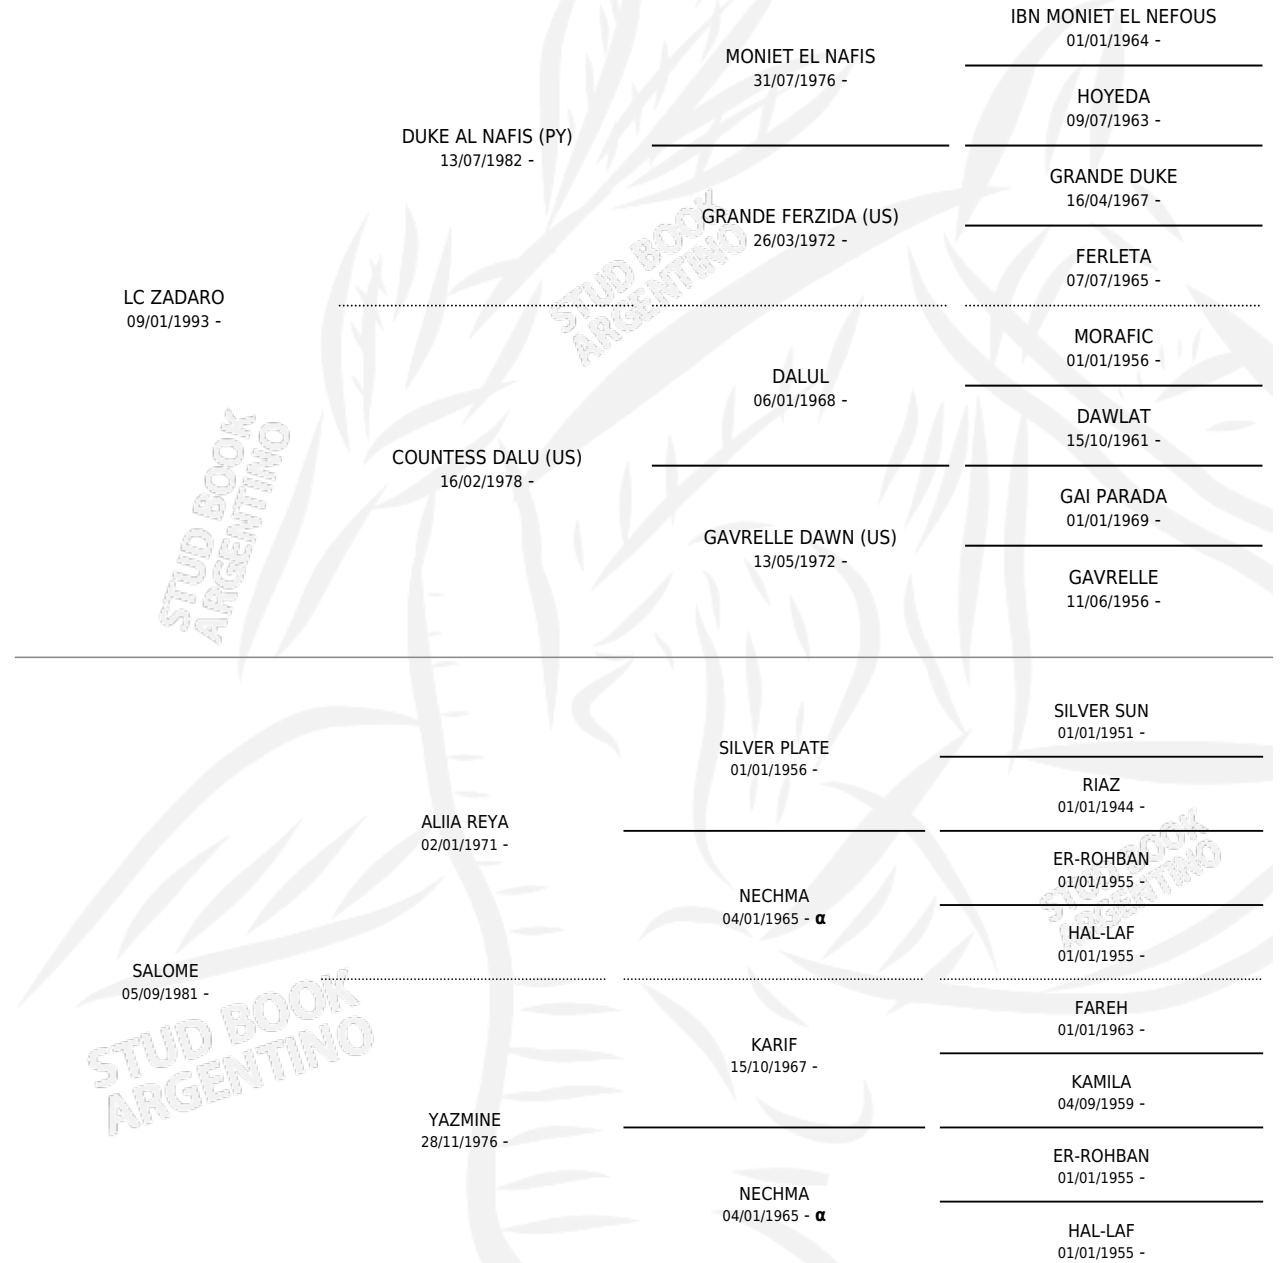

MC SUMMER

por LC ZADARO y SALOME por ALIIA REYA

Argentina · Macho · Alazan · AP · 30/09/2001
Familia · Volumen 37

ESTADO

TIPIFICACIÓN SANGUÍNEA	X
TIPIFICACIÓN POR ADN	X
PASAPORTE	X
IDENTIFICACIÓN POR MICROCHIP	X
REPRODUCTOR	X

Lugar de nacimiento: Albaicin

Criador: Sin dato

PEDIGREE

INBREEDING : α

MC SUMMER

Datos oficiales del Stud Book Argentino

Documento generado el 04/05/2026

studbook.org.ar