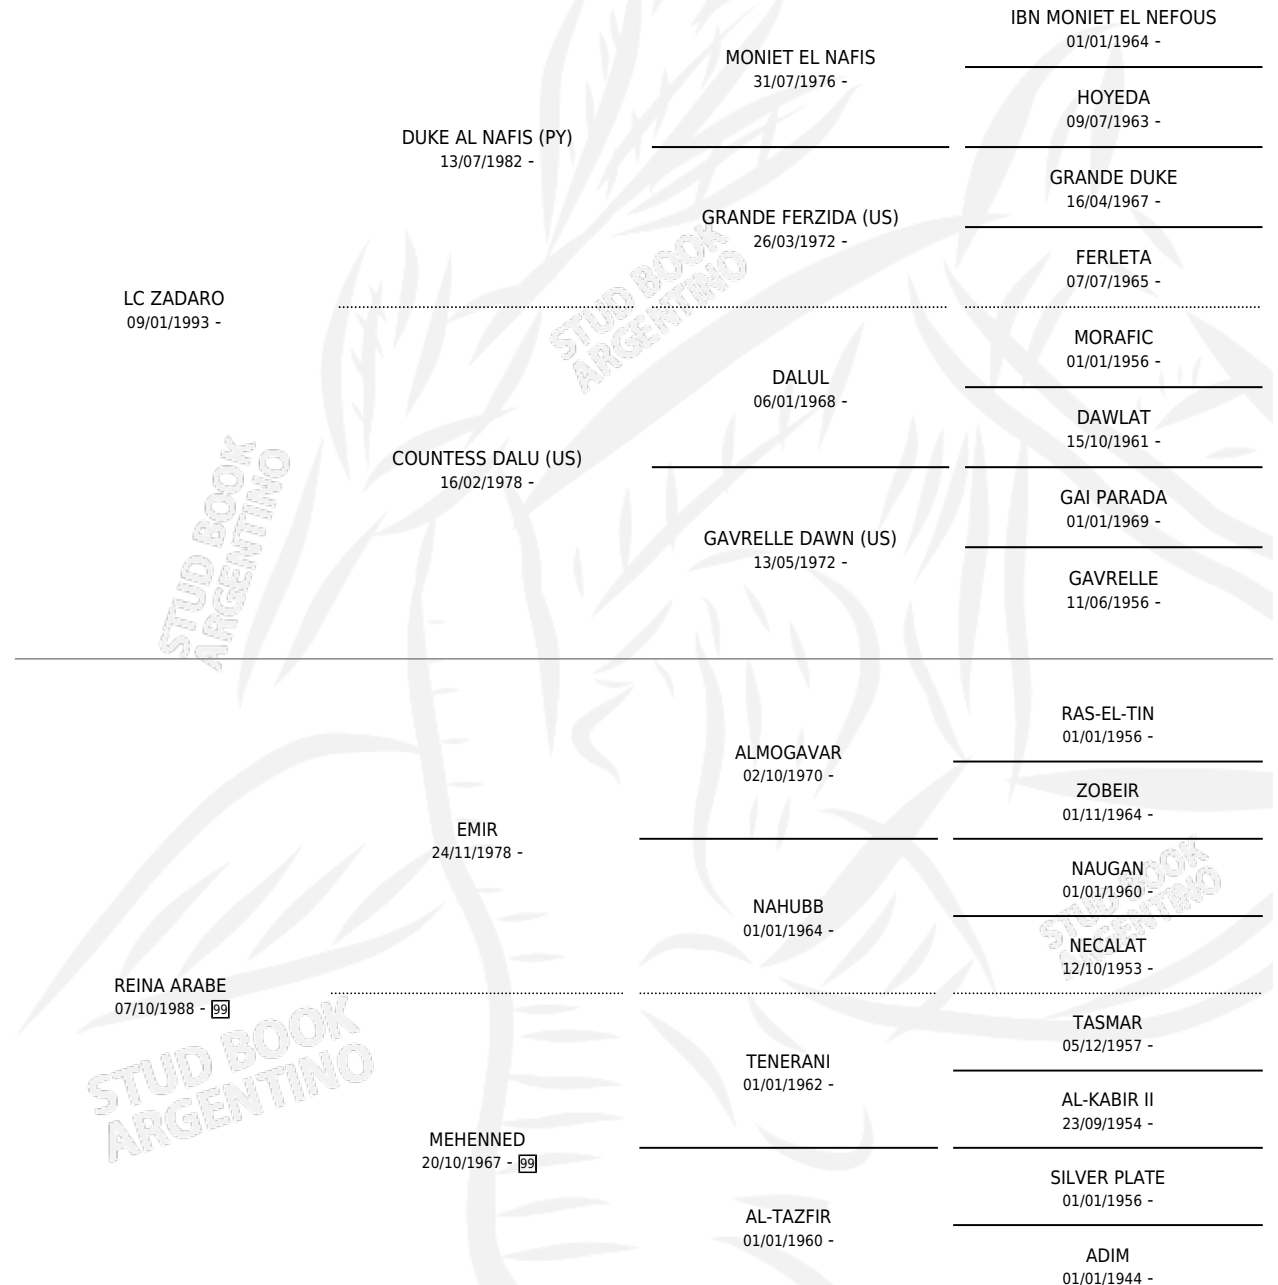

MC BLACK STONE

por LC ZADARO y REINA ARABE por EMIR

Argentina · Macho · Tordillo · AP · 03/10/2001
Familia 99 · Volumen 37

ESTADO

TIPIFICACIÓN SANGUÍNEA	X
TIPIFICACIÓN POR ADN	X
PASAPORTE	X
IDENTIFICACIÓN POR MICROCHIP	X
REPRODUCTOR	X

Lugar de nacimiento: Albaicin

Criador: Sin dato

PEDIGREE