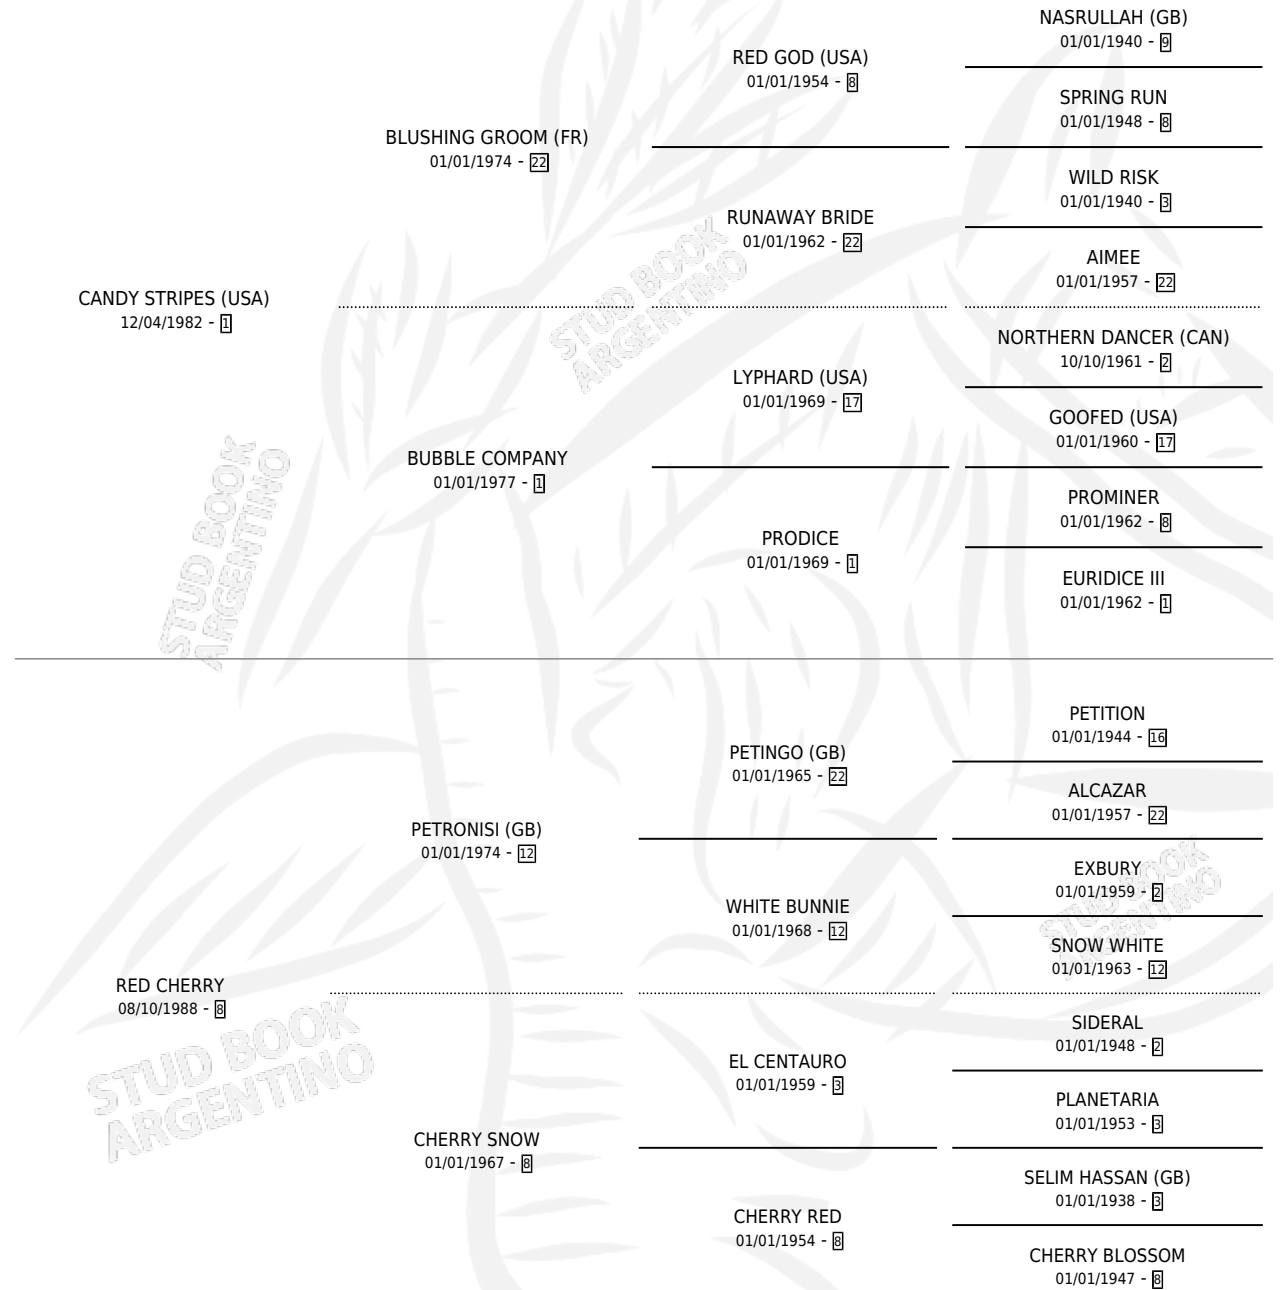

CITY RED

por **CANDY STRIPES (USA)** y **RED CHERRY** por **PETRONISI (GB)**

Argentina · Macho · Alazan · SP · 24/10/2001
Familia 8-j · Volumen 37

ESTADO

TIPIFICACIÓN SANGUÍNEA	✓
TIPIFICACIÓN POR ADN	X
PASAPORTE	X
IDENTIFICACIÓN POR MICROCHIP	X
REPRODUCTOR	X

Lugar de nacimiento: Sueño Azul
Criador: Sin dato

PEDIGREE

CAMPAÑA

Solo carreras oficiales de Argentina

POR EDAD

EDAD	CC	1°	2°	3°	4°	5°	NP	CLC	CLG	CLCG1	CLGG1	IMPORTE	GANANCIA / CC
3 AÑOS	4	1	1	0	1	0	1	0	0	0	0	\$15,925	\$3,981
4 AÑOS	4	1	0	0	0	0	3	0	0	0	0	\$11,200	\$2,800
6 AÑOS	6	1	0	0	0	0	5	0	0	0	0	\$15,000	\$2,500
7 AÑOS	3	0	0	0	0	0	3	0	0	0	0	\$0	\$0
TOTALES	17	3	1	0	1	0	12	0	0	0	0	\$42,125	\$2,478
%		17.6%	5.9%	0.0%	5.9%	0.0%	70.6%	0.0%	0.0%	0.0%	0.0%		