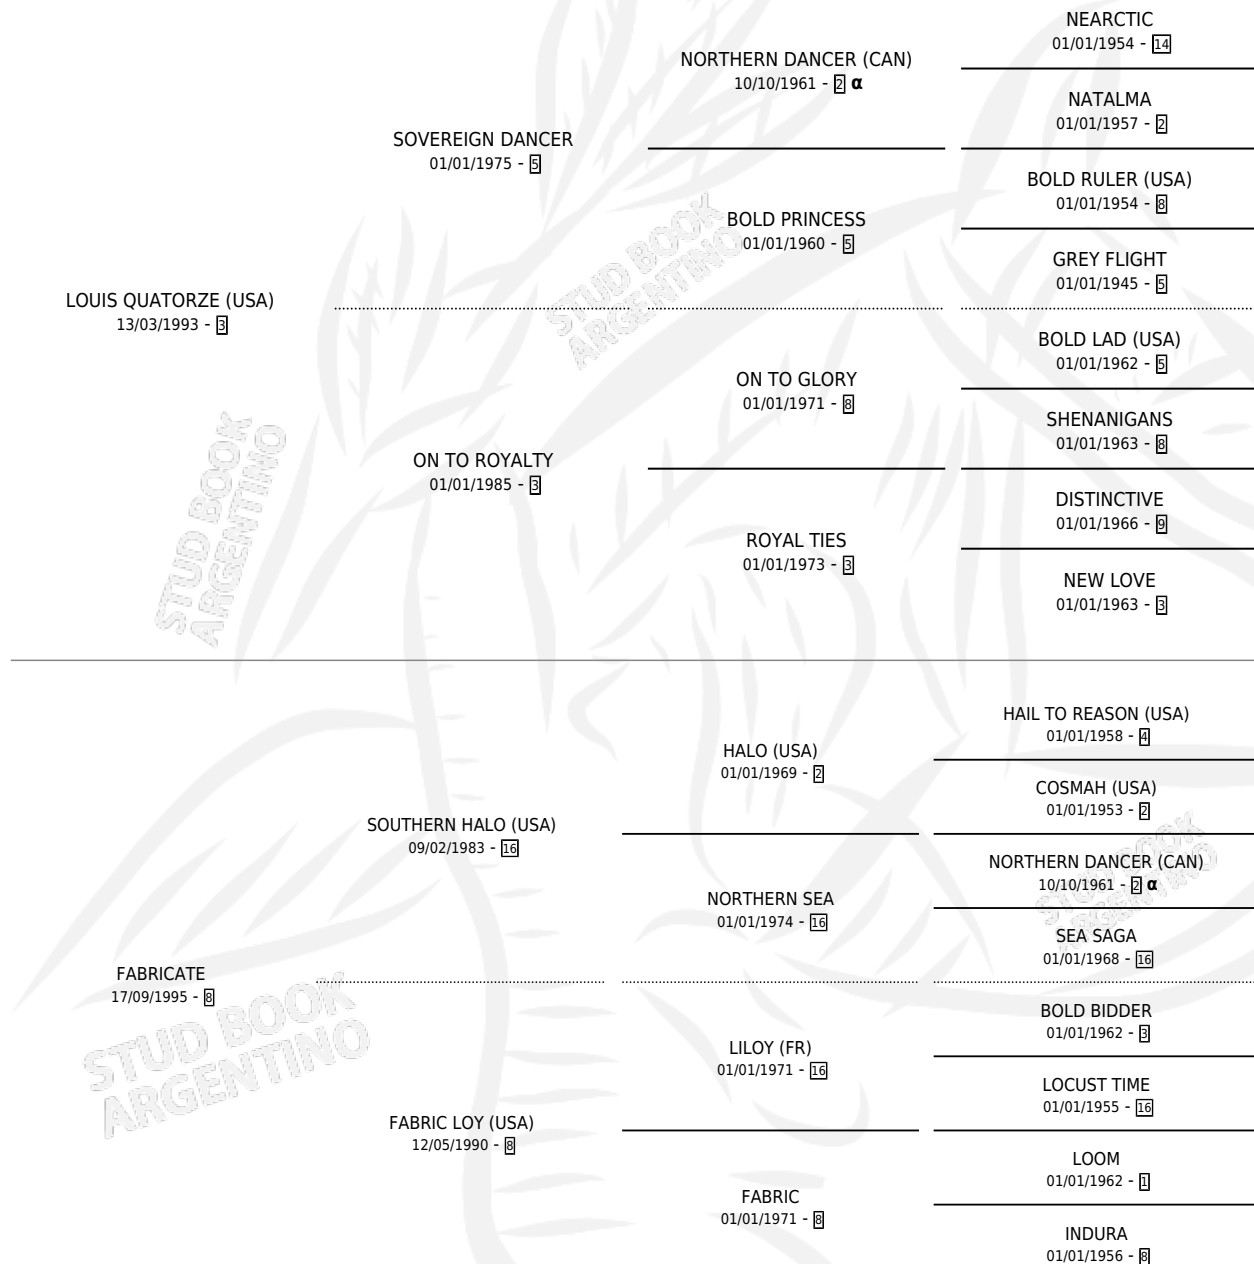

SO FASHION

por **LOUIS QUATORZE (USA)** y **FABRICATE** por
SOUTHERN HALO (USA)

Argentina · Hembra · Zaino Doradillo · SP · 19/07/2001
Familia 8-c · Volumen 37

ESTADO

TIPIFICACIÓN SANGUÍNEA	✓
TIPIFICACIÓN POR ADN	✓
PASAPORTE	X
IDENTIFICACIÓN POR MICROCHIP	X
REPRODUCTOR	✓

Lugar de nacimiento: La Quebrada
Criador: La Quebrada

~

HIJOS

	MACHOS	HEMBRAS
6 NACIERON	1	5
5 CORRIERON	1	4
4 GANARON	1	3
1 GANADORES CL	0 GANADORES GR	0 GANADORES G1

PEDIGREE

INBREEDING : α

CAMPAÑA

Solo carreras oficiales de Argentina

Ganadora en La Plata - \$19,850, a los 3 años, incluso 2da Independencia **[L]**.

POR DISTANCIA

HIPODROMO	CC	1°	2°	3°	4°	5°	NP	CLC	CLG	CLCG1	CLGG1	IMPORTE
LA PLATA	12	1	2	4	2	1	2	1	0	0	0	\$19,850
1000 MTS	4	1	0	1	1	0	1	0	0	0	0	\$11,800
1100 MTS	4	0	0	3	0	1	0	0	0	0	0	\$3,450
1300 MTS	1	0	0	0	1	0	0	0	0	0	0	\$540
1600 MTS	1	0	0	0	0	0	1	0	0	0	0	\$0
1400 MTS	1	0	1	0	0	0	0	0	0	0	0	\$1,800
1500 MTS	1	0	1	0	0	0	0	1	0	0	0	\$2,260