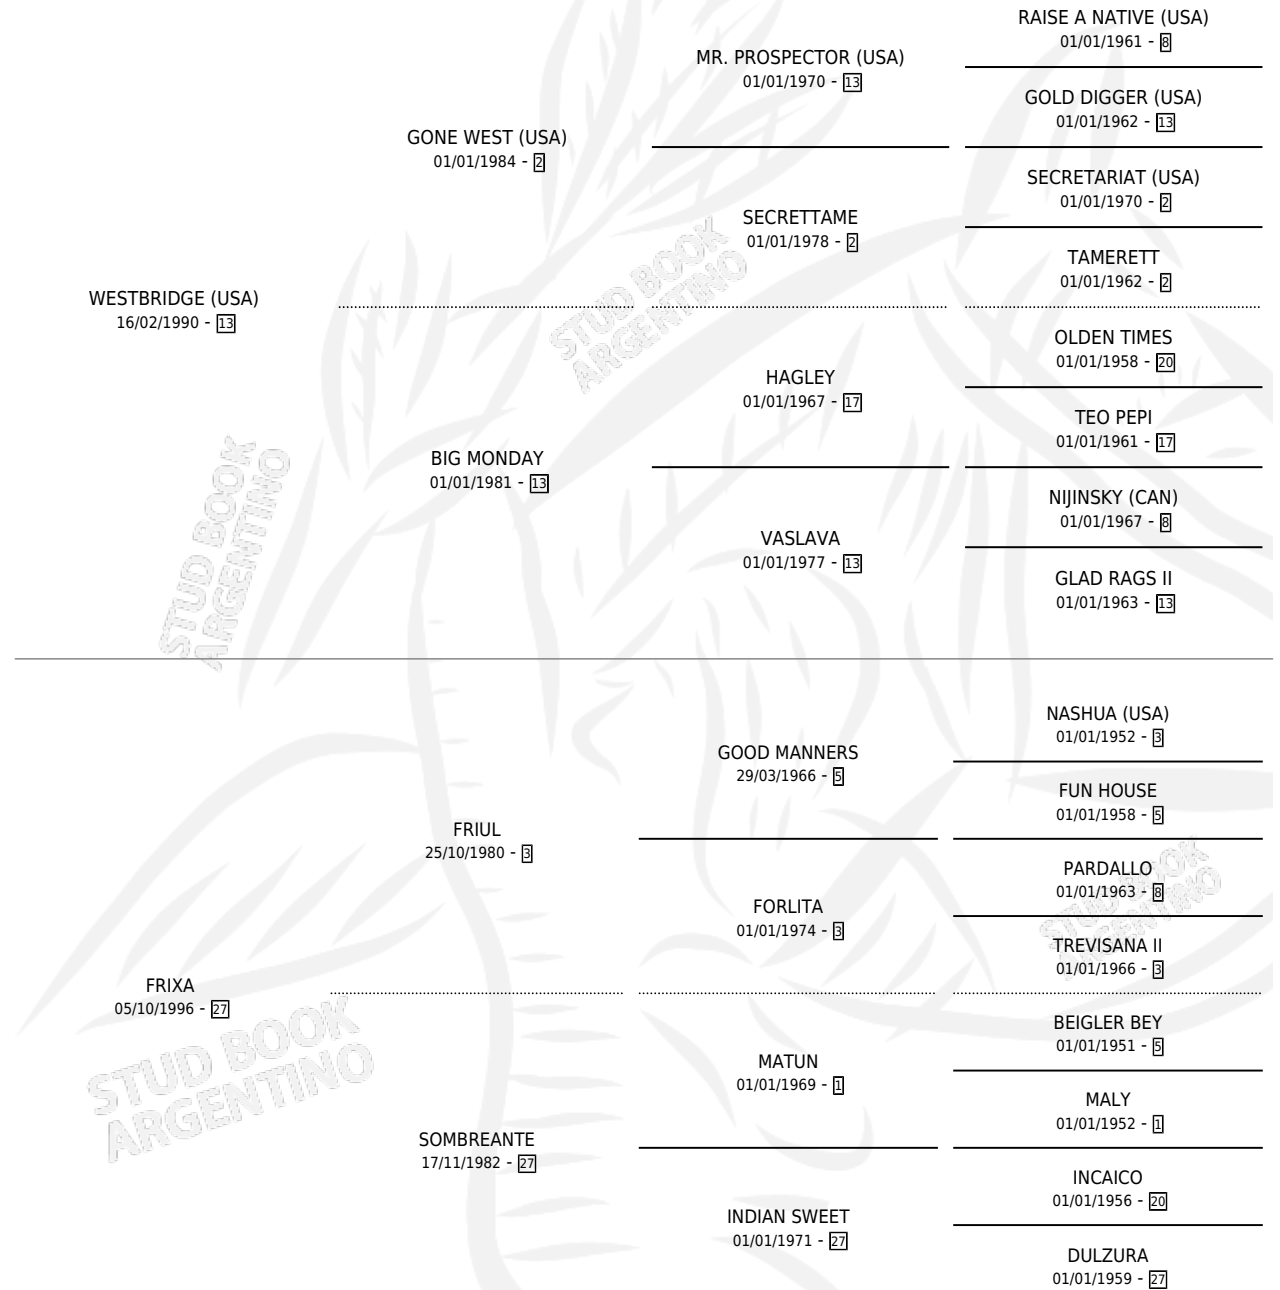

WEST FRIX

por WESTBRIDGE (USA) y FRIXA por FRIUL

Argentina · Macho · Alazan · SP · 25/10/2001
Familia 27 · Volumen 37

ESTADO

TIPIFICACIÓN SANGUÍNEA	✓
TIPIFICACIÓN POR ADN	X
PASAPORTE	X
IDENTIFICACIÓN POR MICROCHIP	X
REPRODUCTOR	X

Lugar de nacimiento: Las Telas

Criador: Sin dato

PEDIGREE