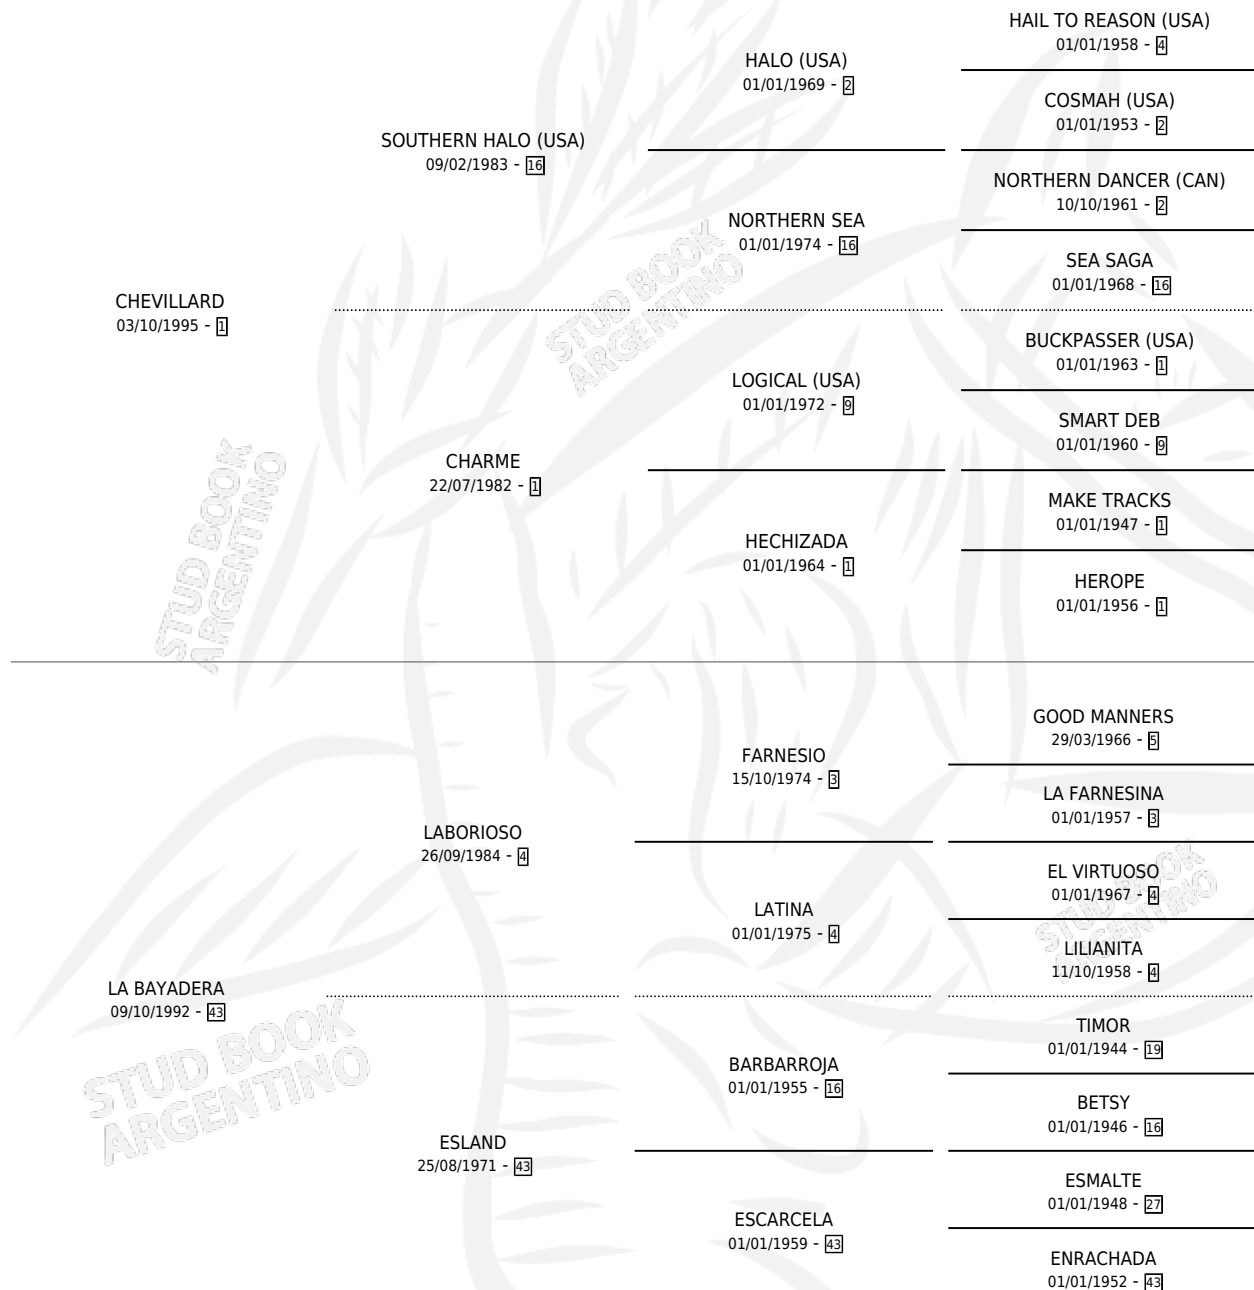

CHEVI LABORIOSO

por CHEVILLARD y LA BAYADERA por LABORIOSO

Argentina · Macho · Alazan · SP · 27/10/2001
Familia 43 · Volumen 37

ESTADO

TIPIFICACIÓN SANGUÍNEA	✓
TIPIFICACIÓN POR ADN	X
PASAPORTE	X
IDENTIFICACIÓN POR MICROCHIP	X
REPRODUCTOR	X

Lugar de nacimiento: Las Telas
Criador: Zappetini Susana Beatriz

PEDIGREE

CHEVI LABORIOSO

Datos oficiales del Stud Book Argentino

Documento generado el 06/05/2026

studbook.org.ar