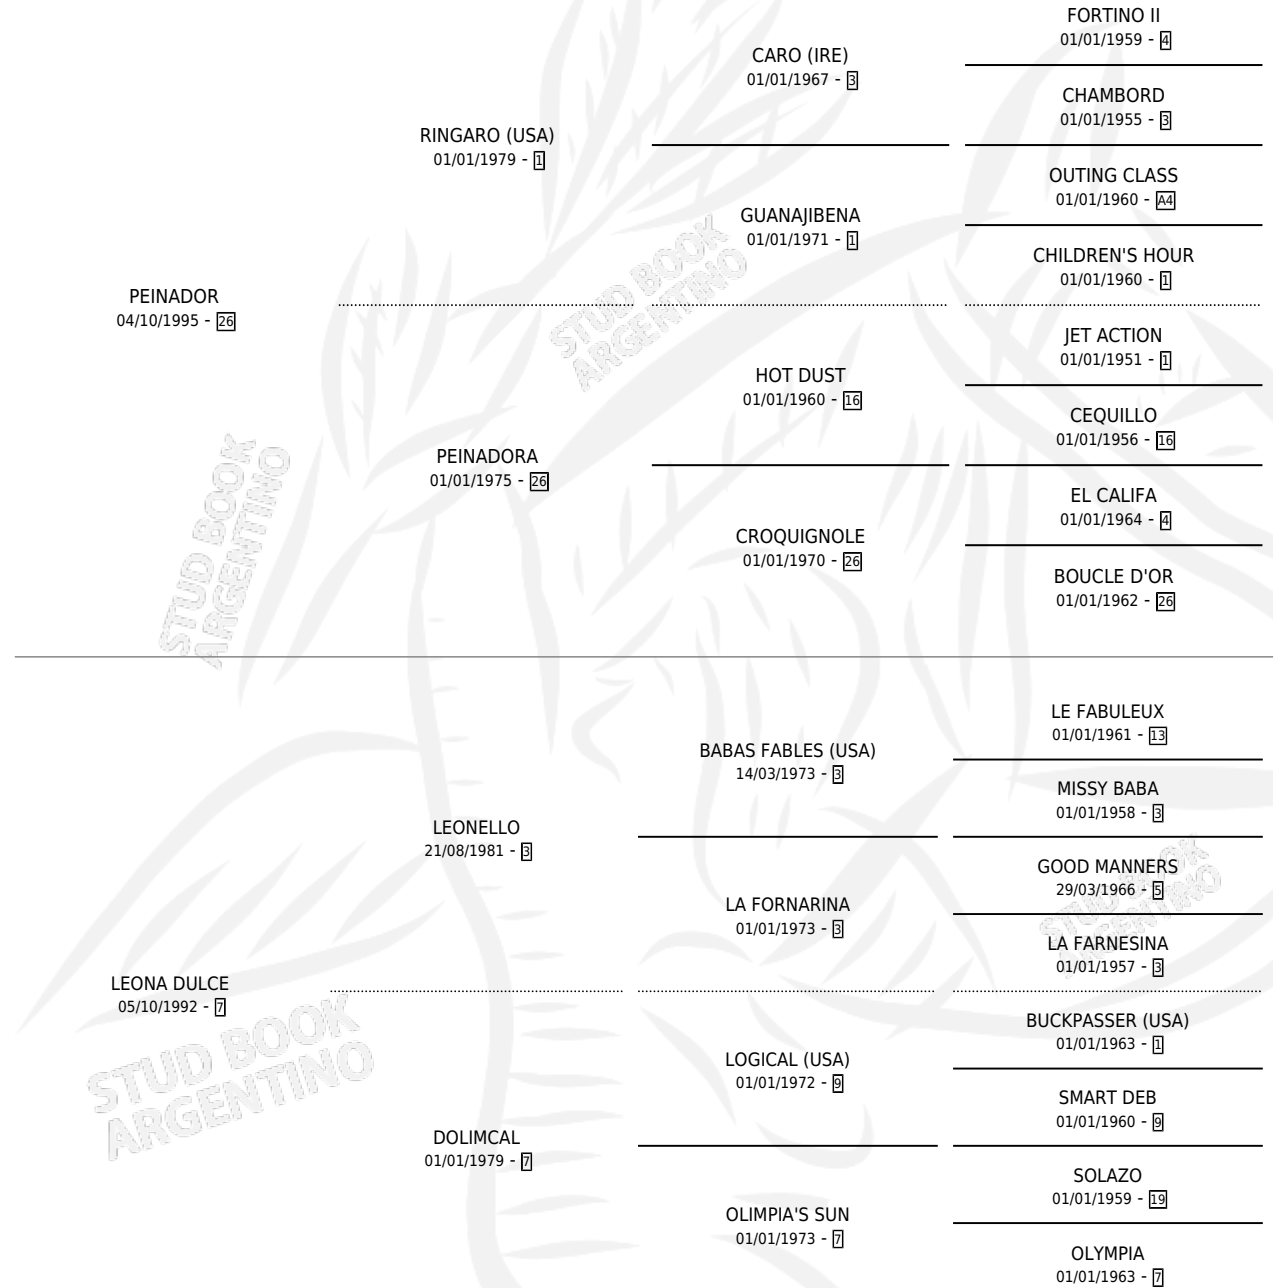

LEONA PUNK

por PEINADOR y LEONA DULCE por LEONELLO

Argentina · Hembra · Tordillo · SP · 21/10/2001
Familia 7 · Volumen 37

ESTADO

TIPIFICACIÓN SANGUÍNEA	✓
TIPIFICACIÓN POR ADN	X
PASAPORTE	X
IDENTIFICACIÓN POR MICROCHIP	X
REPRODUCTOR	X

Lugar de nacimiento: Las Telas
Criador: Zappetini Susana Beatriz

PEDIGREE

LEONA PUNK

Datos oficiales del Stud Book Argentino

Documento generado el 14/05/2026

studbook.org.ar