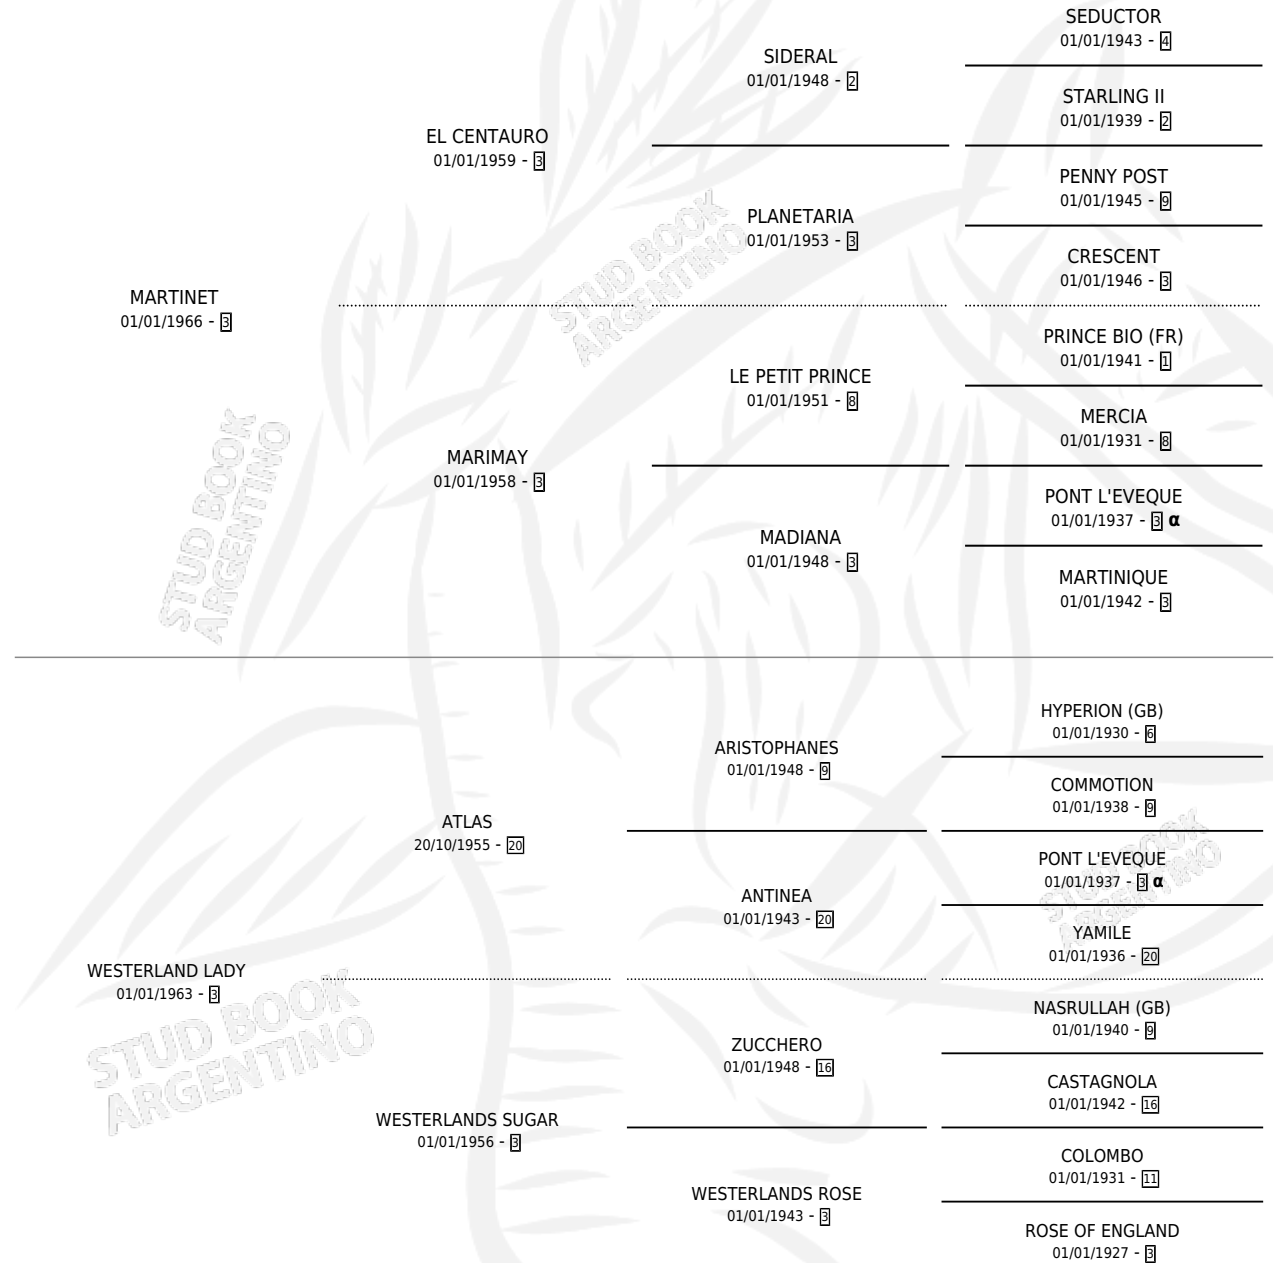

WENONA

por **MARTINET** y **WESTERLAND LADY** por **ATLAS**

Argentina · Hembra · Zaino Colorado · SP · 01/01/1974
Familia 3-i · Volumen 28

ESTADO

TIPIFICACIÓN SANGUÍNEA	X
TIPIFICACIÓN POR ADN	X
PASAPORTE	X
IDENTIFICACIÓN POR MICROCHIP	X
REPRODUCTOR	✓

Lugar de nacimiento: Campo particular

Criador: Sin dato

~

HIJOS

	MACHOS	HEMBRAS
7 NACIERON	1	6
4 CORRIERON	1	3
4 GANARON	1	3
0 GANADORES CL	0 GANADORES GR	0 GANADORES G1

PEDIGREE

INBREEDING : α