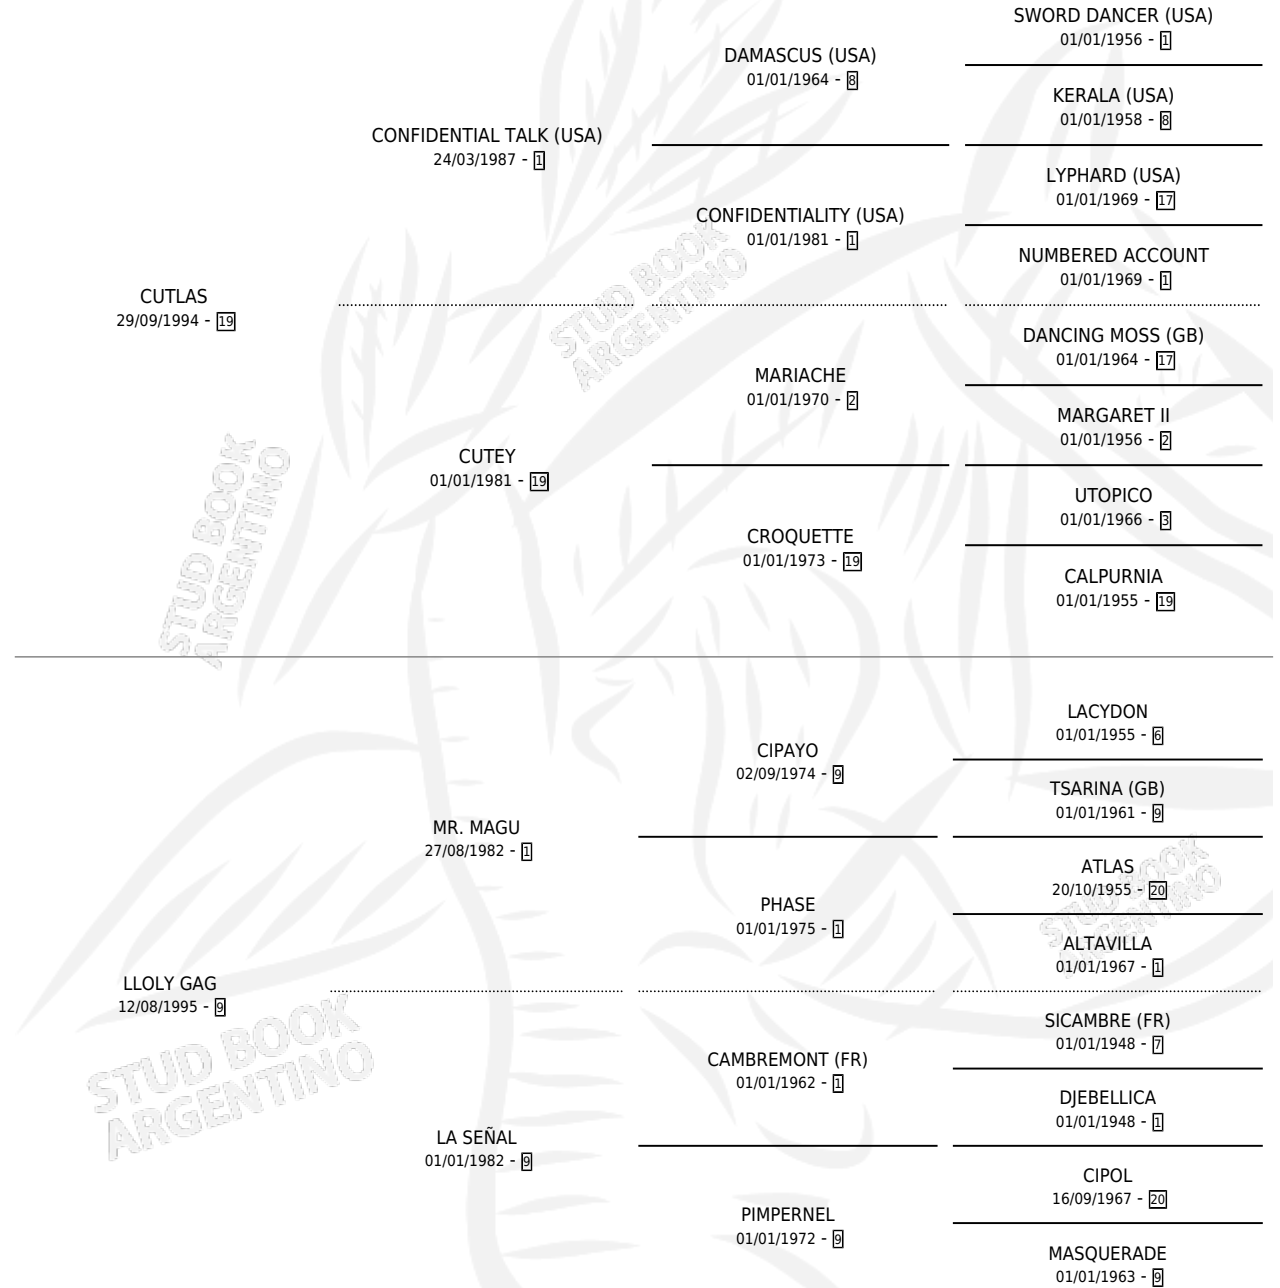

CUT OBSESSION

por CUTLAS y LLOLY GAG por MR. MAGU

Argentina · Macho · Zaino Doradillo · SP · 19/10/2001
Familia 9-g · Volumen 37

ESTADO

TIPIFICACIÓN SANGUÍNEA	✓
TIPIFICACIÓN POR ADN	X
PASAPORTE	X
IDENTIFICACIÓN POR MICROCHIP	X
REPRODUCTOR	X

Lugar de nacimiento: Las Telas
Criador: Zappetini Susana Beatriz

PEDIGREE

CUT OBSESSION

Datos oficiales del Stud Book Argentino

Documento generado el 04/05/2026

studbook.org.ar