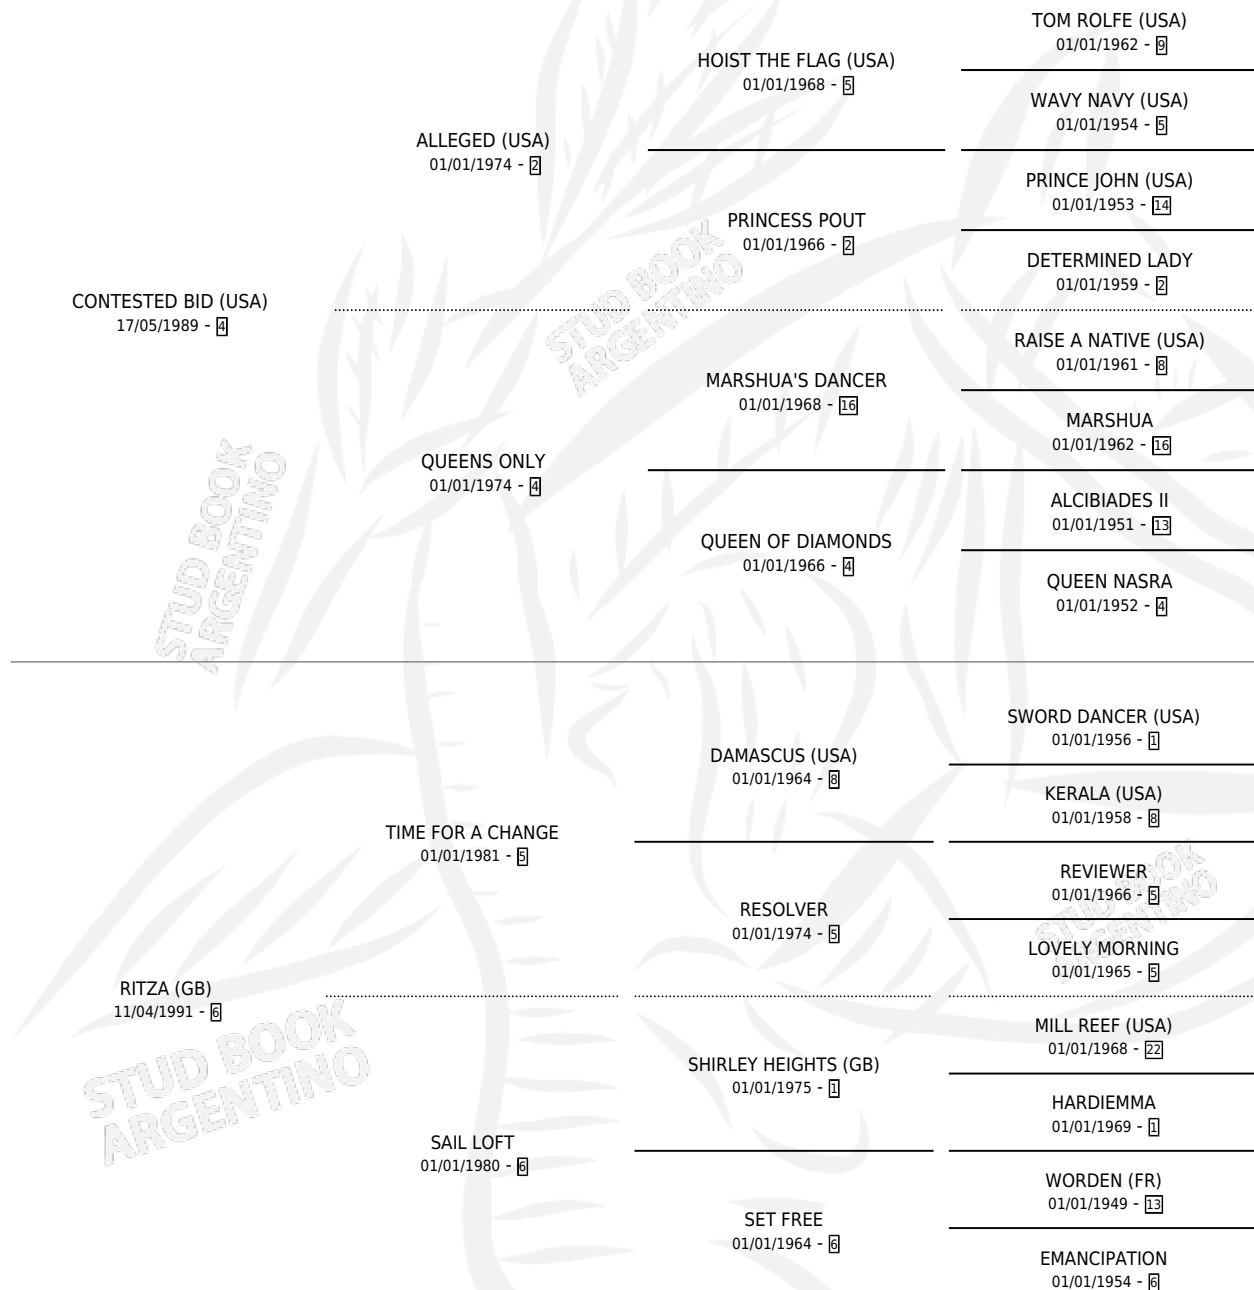

Lugar de nacimiento: El Alfalfar
Criador: Haras Rio Claro S. A.

~

HIJOS

	MACHOS	HEMBRAS
13 NACIERON	9	4
13 CORRIERON	9	4
10 GANARON	6	4

2 GANADORES CL	2 GANADORES GR	1 GANADORES G1
---------------------------------	---------------------------------	---------------------------------

PEDIGREE

CAMPAÑA

Solo carreras oficiales de Argentina

POR EDAD

EDAD	CC	1°	2°	3°	4°	5°	NP	CLC	CLG	CLCG1	CLGG1	IMPORTE	GANANCIA / CC
2 AÑOS	1	0	0	0	0	0	1	0	0	0	0	\$0	\$0
3 AÑOS	2	1	0	1	0	0	0	0	0	0	0	\$12,600	\$6,300
TOTALES	3	1	0	1	0	0	1	0	0	0	0	\$12,600	\$4,200
%		33.3%	0.0%	33.3%	0.0%	0.0%	33.3%	0.0%	0.0%	0.0%	0.0%		