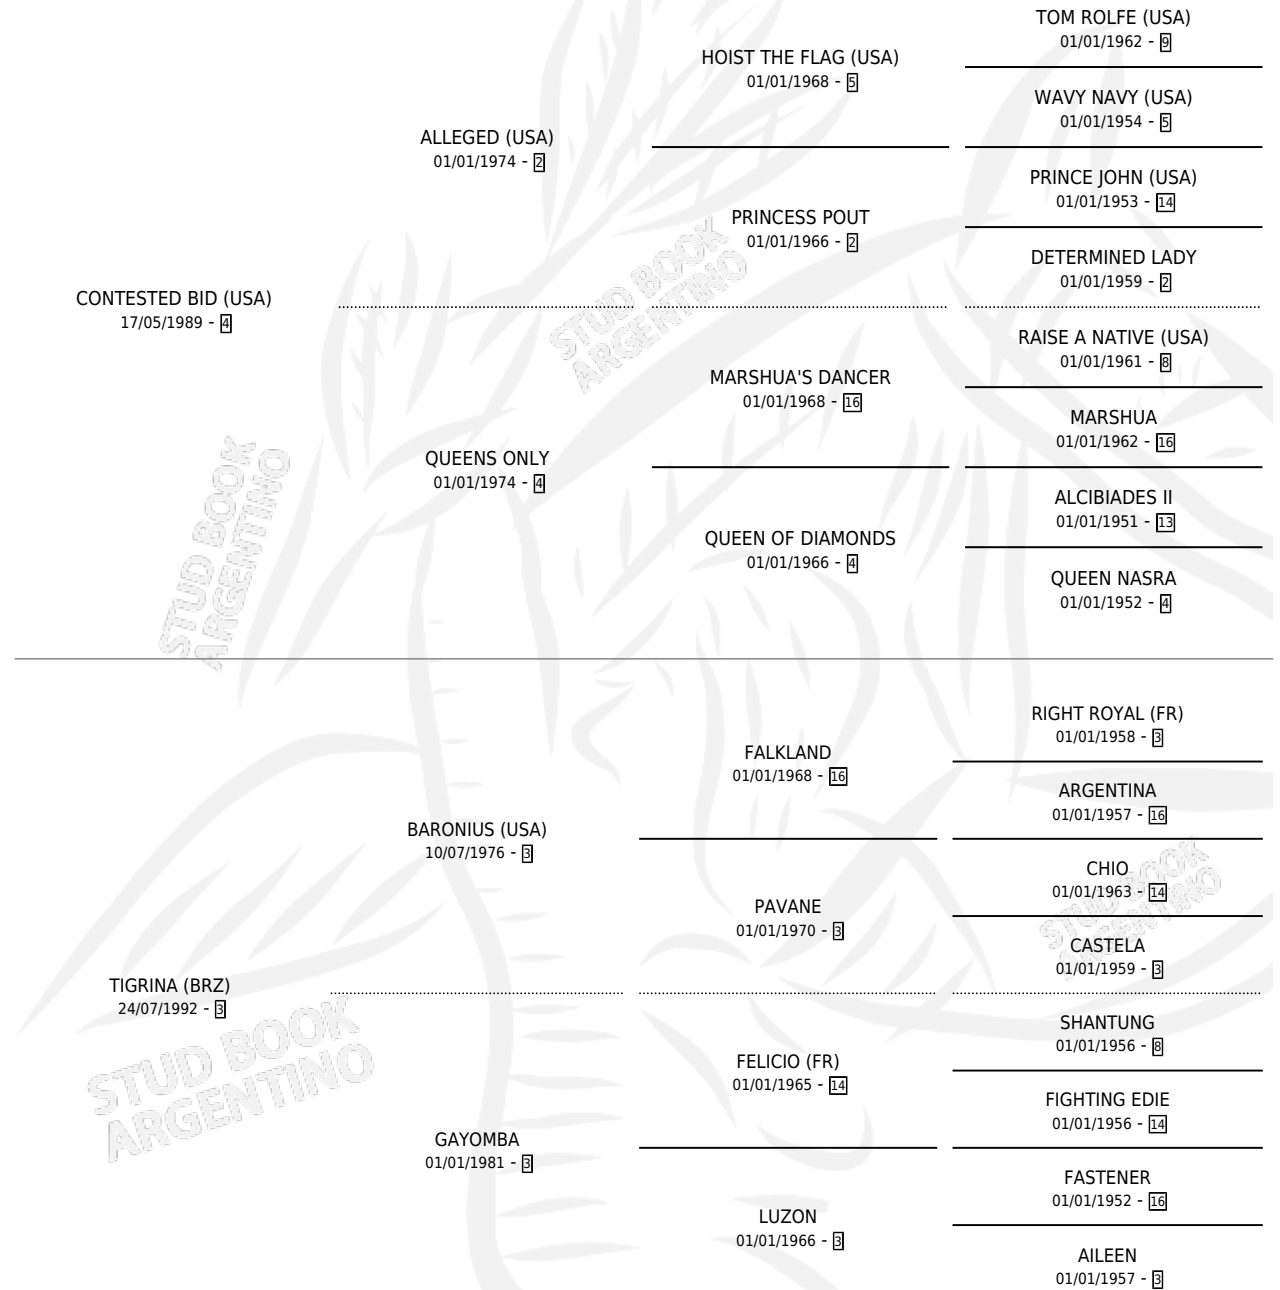

GENTLE FLOWER

por **CONTESTED BID (USA)** y **TIGRINA (BRZ)** por **BARONIUS (USA)**

Argentina · Hembra · Alazan · SP · 08/09/2001
Familia 3-i · Volumen 37

ESTADO

TIPIFICACIÓN SANGUÍNEA	✓
TIPIFICACIÓN POR ADN	X
PASAPORTE	X
IDENTIFICACIÓN POR MICROCHIP	X
REPRODUCTOR	X

Lugar de nacimiento: El Alfalfar
Criador: Haras Rio Claro S. A.

PEDIGREE

CAMPAÑA

Solo carreras oficiales de Argentina

POR EDAD

EDAD	CC	1°	2°	3°	4°	5°	NP	CLC	CLG	CLCG1	CLGG1	IMPORTE	GANANCIA / CC
3 AÑOS	2	0	0	0	0	0	2	0	0	0	0	\$0	\$0
TOTALES	2	0	0	0	0	0	2	0	0	0	0	\$0	\$0
%		0.0%	0.0%	0.0%	0.0%	0.0%	100%	0.0%	0.0%	0.0%	0.0%		