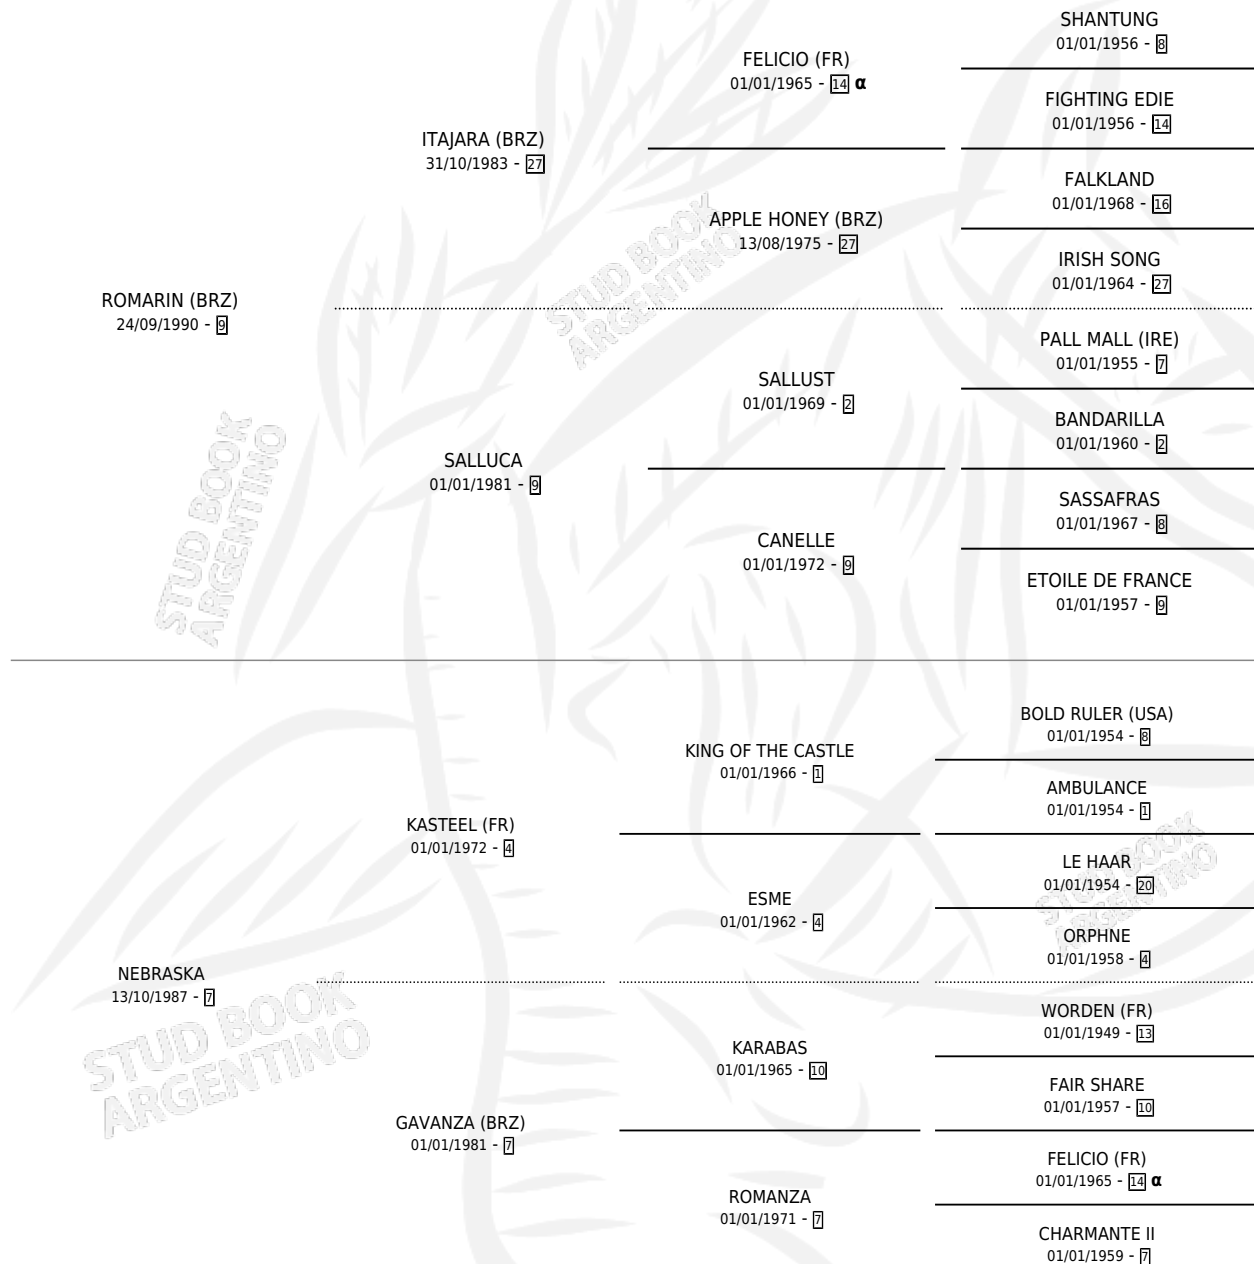

GENEBRA

por ROMARIN (BRZ) y NEBRASKA por KASTEEL (FR)

Argentina · Hembra · Alazan · SP · 25/08/2001
Familia 7-a · Volumen 37

ESTADO

TIPIFICACIÓN SANGUÍNEA	✓
TIPIFICACIÓN POR ADN	✓
PASAPORTE	X
IDENTIFICACIÓN POR MICROCHIP	X
REPRODUCTOR	✓

Lugar de nacimiento: El Alfalfar
Criador: Haras Rio Claro S. A.

~

HIJOS

	MACHOS	HEMBRAS
1 NACIERON	1	0
SIN ACTUACIONES		

PEDIGREE

INBREEDING : α

S

mientos 1 / Efectividad 25.00%

PADRILLO	PRODUCTO	CRIADOR	1ER SERVICIO	ÚLTIMO SERVICIO
EL METEORO	∅		30/10/2009	30/10/2009
GENEBRA	∅		18/10/2008	18/10/2008
DIONISIO TOM	TOM ROMAN (M A, 20/09/2007)	STIEBEN HECTOR EDGARDO	09/10/2006	10/10/2006
CAPO TOTAL	∅		24/10/2005	26/10/2005