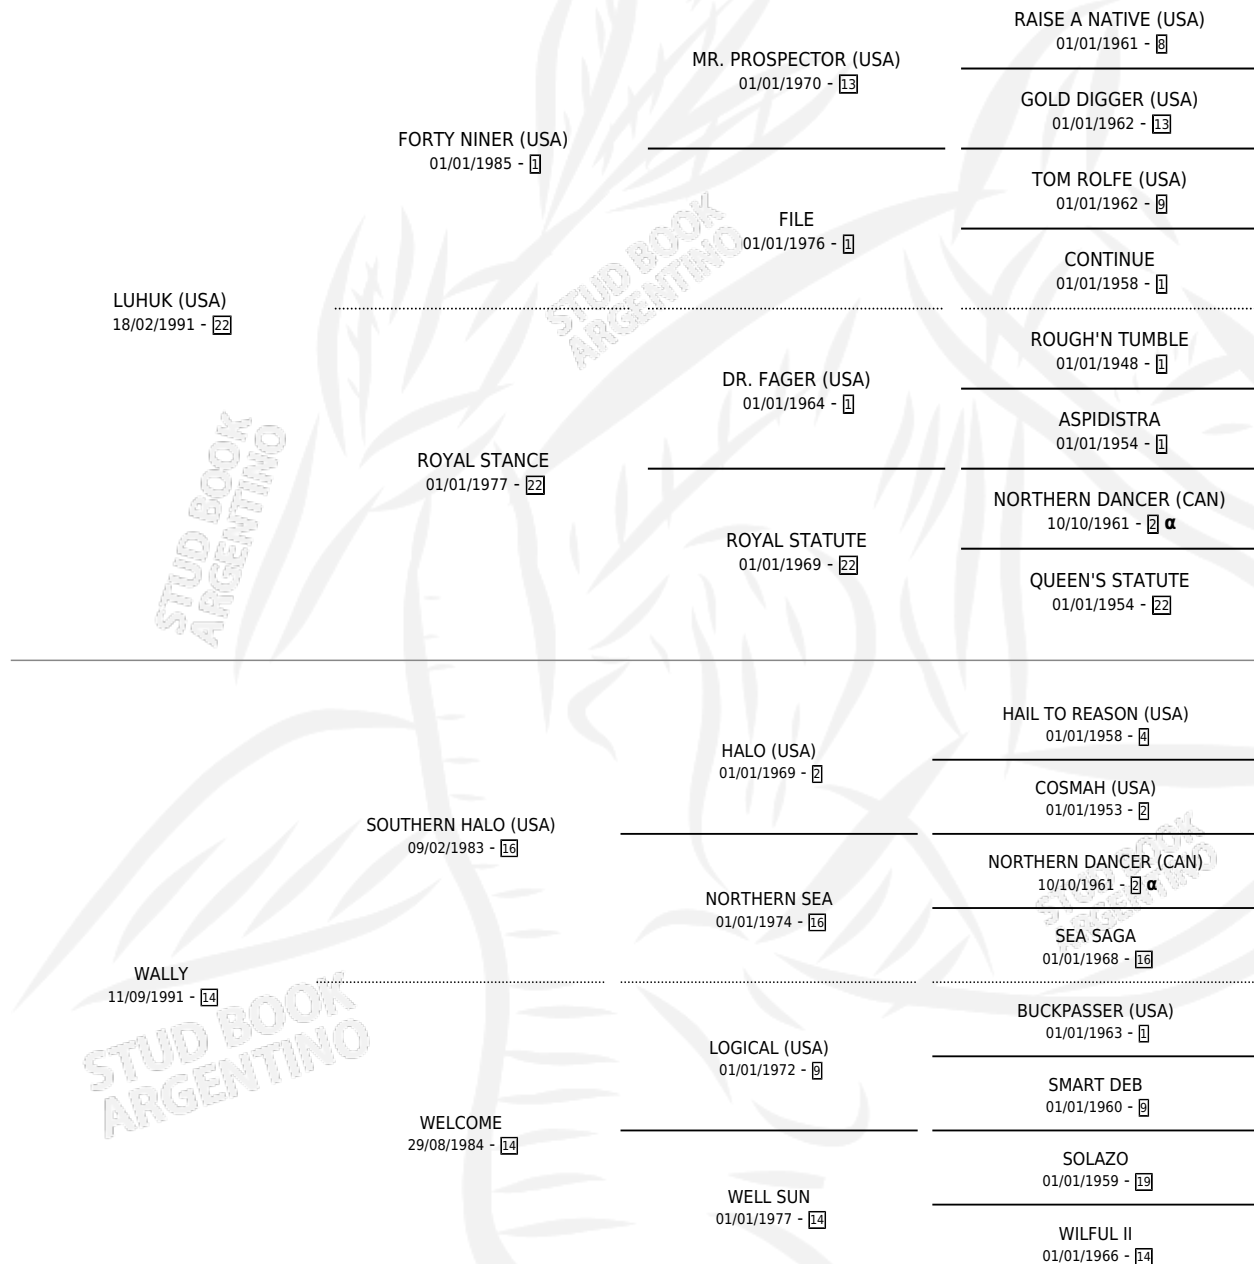

WILD STAR

por LUHUK (USA) y WALLY por SOUTHERN HALO (USA)

PEDIGREE

Argentina · Hembra · Alazan · SP · 05/10/2001
Familia 14-c · Volumen 37

ESTADO

TIPIFICACIÓN SANGUÍNEA	✓
TIPIFICACIÓN POR ADN	✓
PASAPORTE	X
IDENTIFICACIÓN POR MICROCHIP	X
REPRODUCTOR	✓

Lugar de nacimiento: La Quebrada
Criador: La Quebrada

~

HIJOS

	MACHOS	HEMBRAS
11 NACIERON	6	5
7 CORRIERON	6	1
6 GANARON	6	0
0 GANADORES CL	0 GANADORES GR	0 GANADORES G1

INBREEDING : α