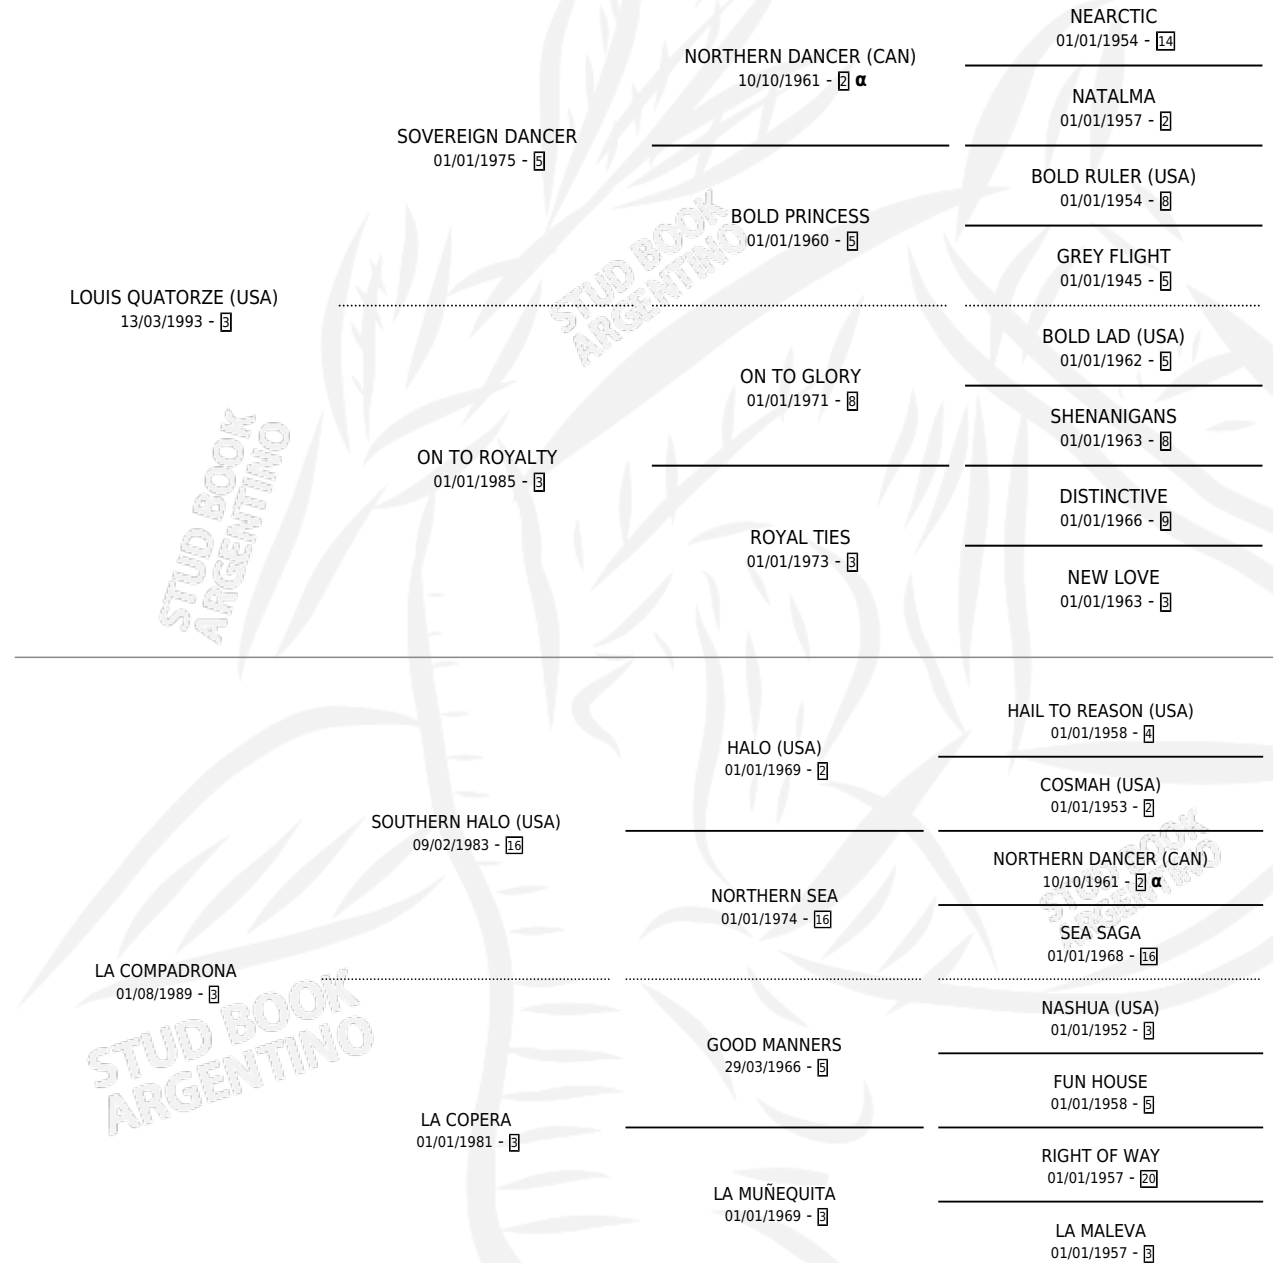

EL COLOSO

por LOUIS QUATORZE (USA) y LA COMPADRONA por SOUTHERN HALO (USA)

Argentina · Macho · Zaino · SP · 01/10/2001
Familia 3-h · Volumen 37

ESTADO

TIPIFICACIÓN SANGUÍNEA	✓
TIPIFICACIÓN POR ADN	X
PASAPORTE	X
IDENTIFICACIÓN POR MICROCHIP	X
REPRODUCTOR	X

Lugar de nacimiento: La Quebrada
Criador: La Quebrada

PEDIGREE

INBREEDING : α

EXPORTACIÓN / IMPORTACIÓN

FECHA	MOVIMIENTO	PAÍS
14/07/2003	EXPORTADO	SUDAFRICA

EL COLOSO

Datos oficiales del Stud Book Argentino