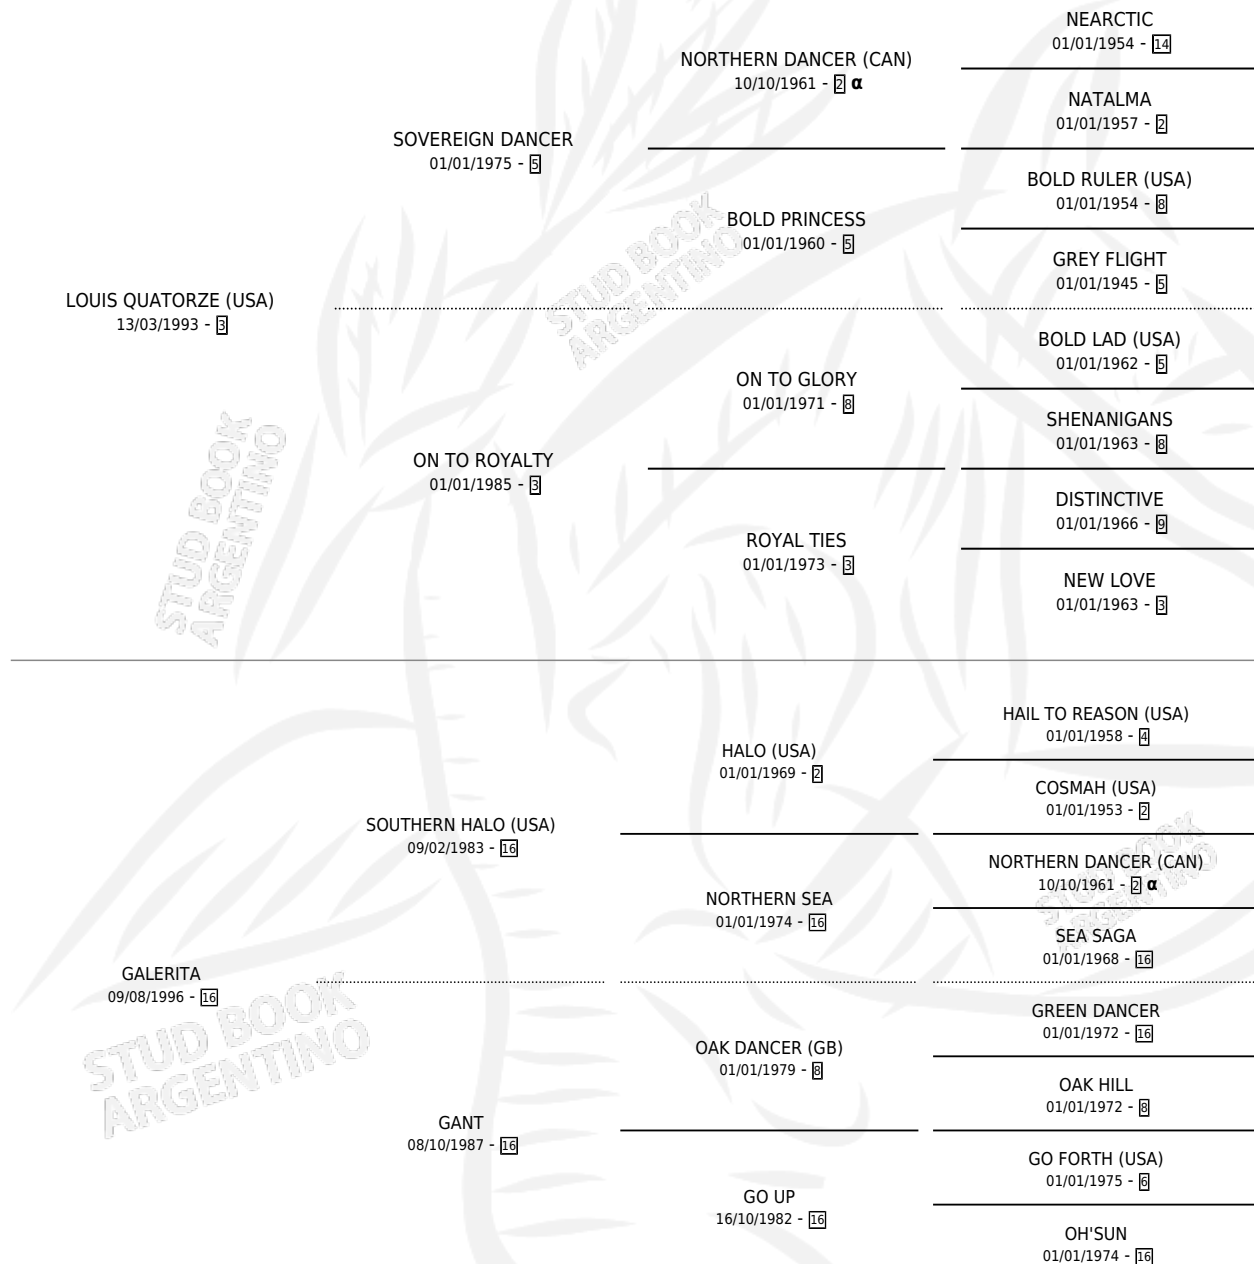

GALANA

por **LOUIS QUATORZE (USA)** y **GALERITA** por **SOUTHERN HALO (USA)**

Argentina · Hembra · Zaino · SP · 09/09/2001
Familia 16-d · Volumen 37

ESTADO

TIPIFICACIÓN SANGUÍNEA	✓
TIPIFICACIÓN POR ADN	✓
PASAPORTE	X
IDENTIFICACIÓN POR MICROCHIP	X
REPRODUCTOR	✓

Lugar de nacimiento: La Quebrada
Criador: La Quebrada

~

HIJOS

	MACHOS	HEMBRAS
4 NACIERON	3	1
2 CORRIERON	2	0
2 GANARON	2	0

0	0	0
GANADORES CL	GANADORES GR	GANADORES G1

PEDIGREE

INBREEDING : α

CAMPAÑA

Solo carreras oficiales de Argentina

POR EDAD

EDAD	CC	1°	2°	3°	4°	5°	NP	CLC	CLG	CLCG1	CLGG1	IMPORTE	GANANCIA / CC
3 AÑOS	2	1	0	0	0	0	1	0	0	0	0	\$11,100	\$5,550
4 AÑOS	5	1	0	0	1	0	3	0	0	0	0	\$12,712	\$2,542
TOTALES	7	2	0	0	1	0	4	0	0	0	0	\$23,812	\$3,402
%		28.6%	0.0%	0.0%	14.3%	0.0%	57.1%	0.0%	0.0%	0.0%	0.0%		