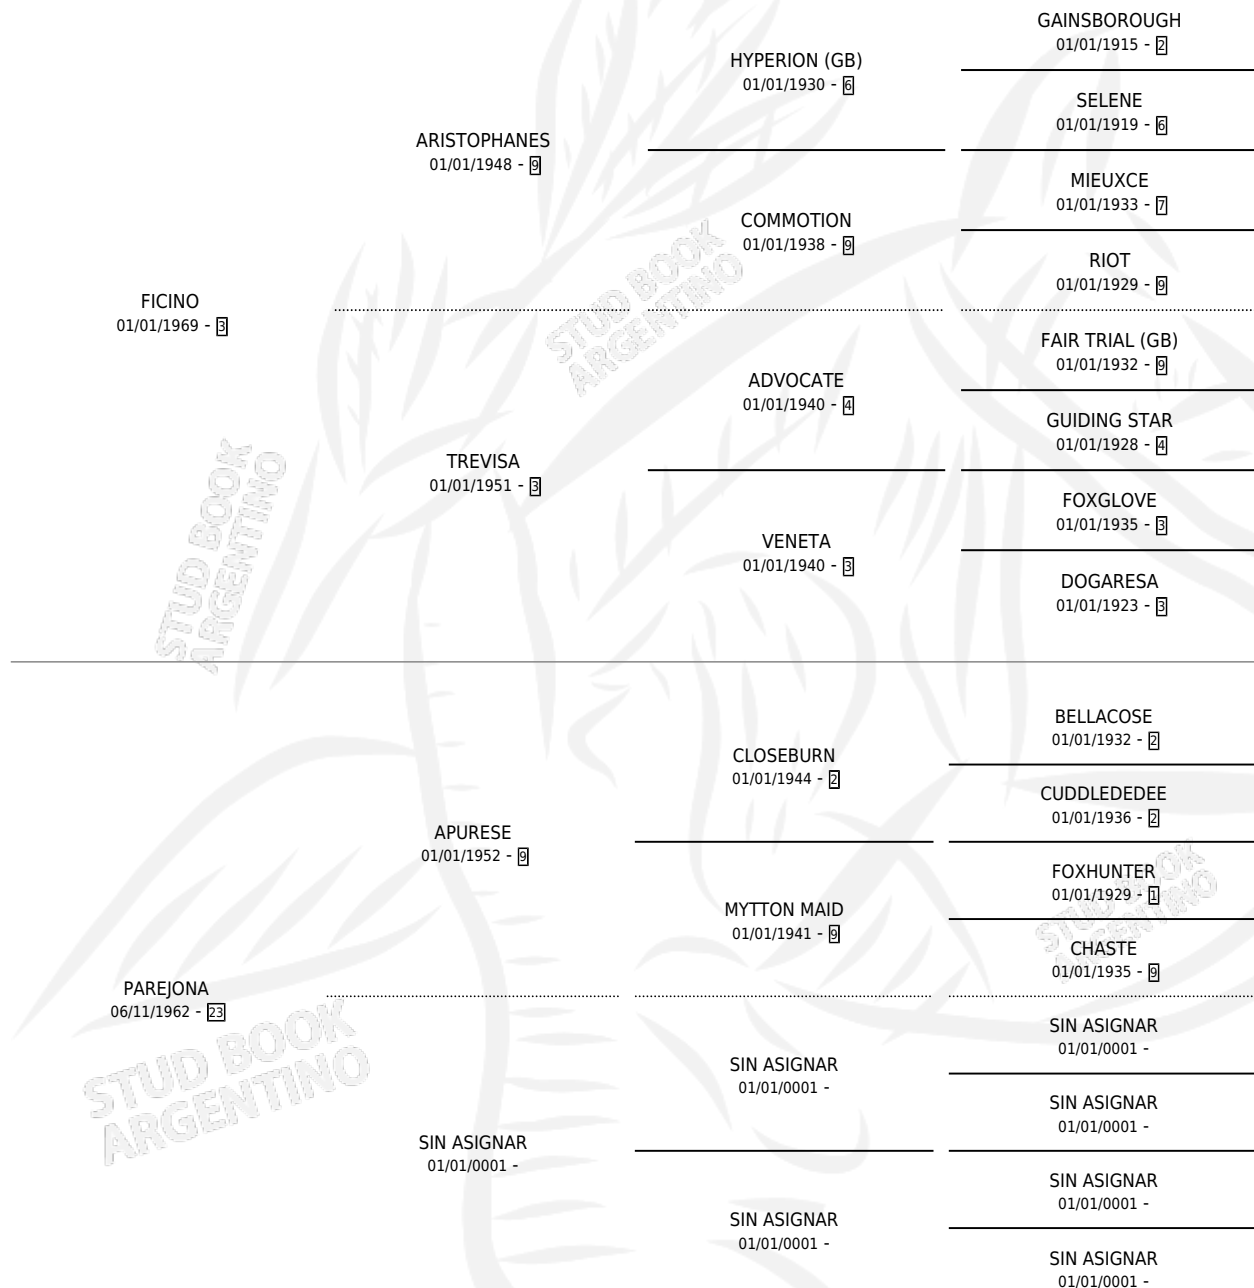

NAVIDEÑO UNICO

por FICINO y PAREJONA por APURESE

Argentina · Macho · Alazan Tostado · SP · 06/08/1974
Familia 23 · Volumen 28

ESTADO

TIPIFICACIÓN SANGUÍNEA	X
TIPIFICACIÓN POR ADN	X
PASAPORTE	X
IDENTIFICACIÓN POR MICROCHIP	X
REPRODUCTOR	X

Lugar de nacimiento: Campo particular

Criador: Sin dato

PEDIGREE

CAMPAÑA

Solo carreras oficiales de Argentina

POR EDAD

EDAD	CC	1°	2°	3°	4°	5°	NP	CLC	CLG	CLCG1	CLGG1	IMPORTE	GANANCIA / CC
3 AÑOS	1	1	0	0	0	0	0	0	0	0	0	\$0	\$0
4 AÑOS	1	1	0	0	0	0	0	0	0	0	0	\$0	\$0
5 AÑOS	2	2	0	0	0	0	0	0	0	0	0	\$0	\$0
TOTALES	4	4	0	0	0	0	0	0	0	0	0	\$0	\$0
%		100%	0.0%	0.0%	0.0%	0.0%	0.0%	0.0%	0.0%	0.0%	0.0%		