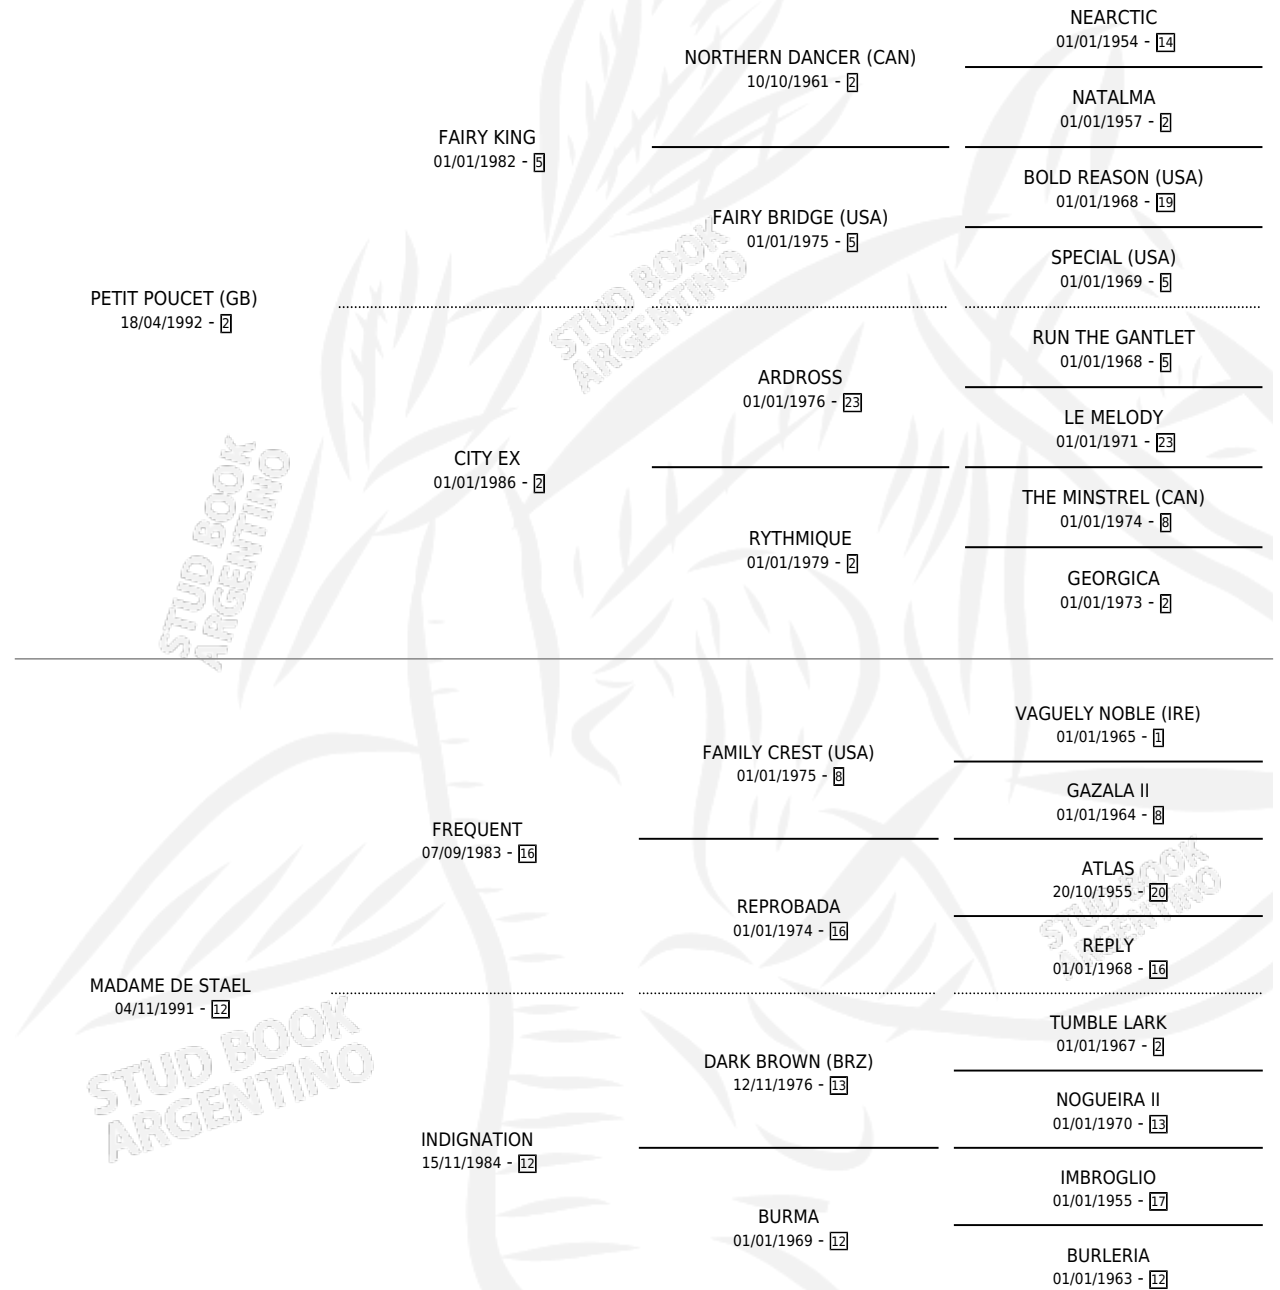

SHEARER

por **PETIT POUCKET (GB)** y **MADAME DE STAEL** por **FREQUENT**

Argentina · Hembra · Alazan Tostado · SP · 02/11/2001
Familia 12-d · Volumen 37

ESTADO

TIPIFICACIÓN SANGUÍNEA	✓
TIPIFICACIÓN POR ADN	X
PASAPORTE	X
IDENTIFICACIÓN POR MICROCHIP	X
REPRODUCTOR	X

Lugar de nacimiento: Saint Francis

Criador: Saint Francis

PEDIGREE