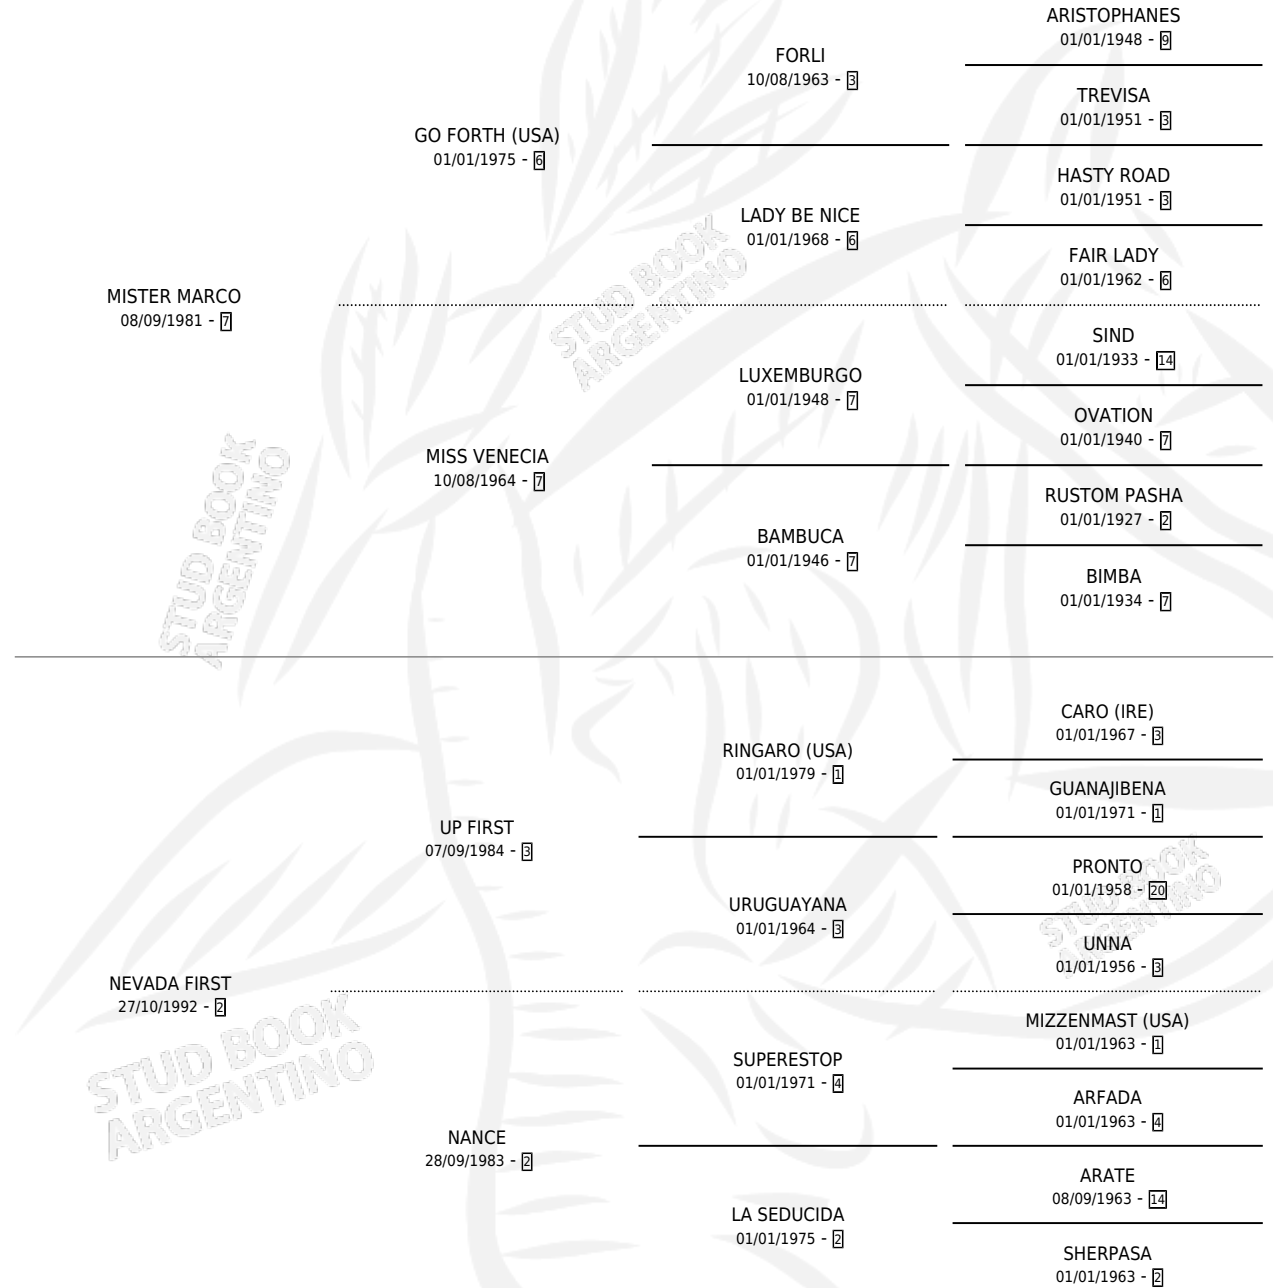

MISS NEVADA

por MISTER MARCO y NEVADA FIRST por UP FIRST

Argentina · Hembra · Tordillo · SP · 12/10/2001
Familia 2-u · Volumen 37

ESTADO

TIPIFICACIÓN SANGUÍNEA	✓
TIPIFICACIÓN POR ADN	X
PASAPORTE	X
IDENTIFICACIÓN POR MICROCHIP	X
REPRODUCTOR	X

Lugar de nacimiento: Tattersall
Criador: Haras Fortin Del Sueño Srl

PEDIGREE

MISS NEVADA

Datos oficiales del Stud Book Argentino

Documento generado el 08/05/2026

studbook.org.ar