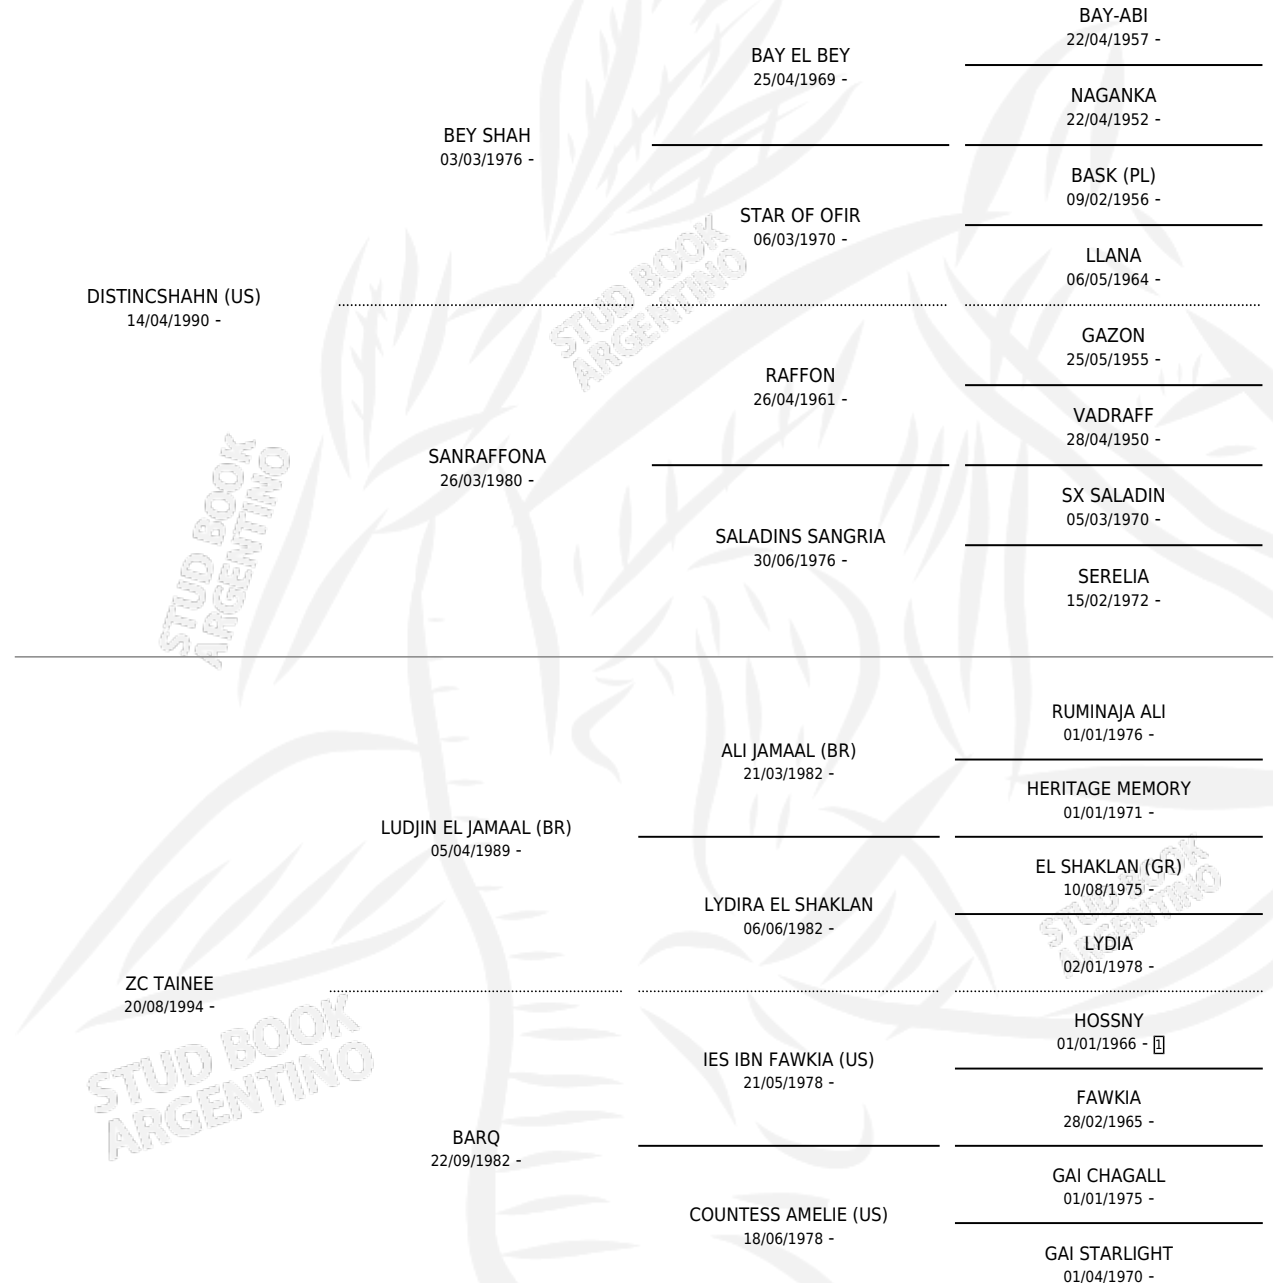

ZC TAISHAH

por **DISTINCSHAHN (US)** y **ZC TAINEE** por **LUDJIN EL JAMAAL (BR)**

Argentina · Hembra · Tordillo · AP · 02/10/2001
Familia · Volumen 37

ESTADO

TIPIFICACIÓN SANGUÍNEA	X
TIPIFICACIÓN POR ADN	X
PASAPORTE	X
IDENTIFICACIÓN POR MICROCHIP	X
REPRODUCTOR	X

Lugar de nacimiento: Marias
Criador: Marias

PEDIGREE

ZC TAISHAH

Datos oficiales del Stud Book Argentino

Documento generado el 11/05/2026

studbook.org.ar