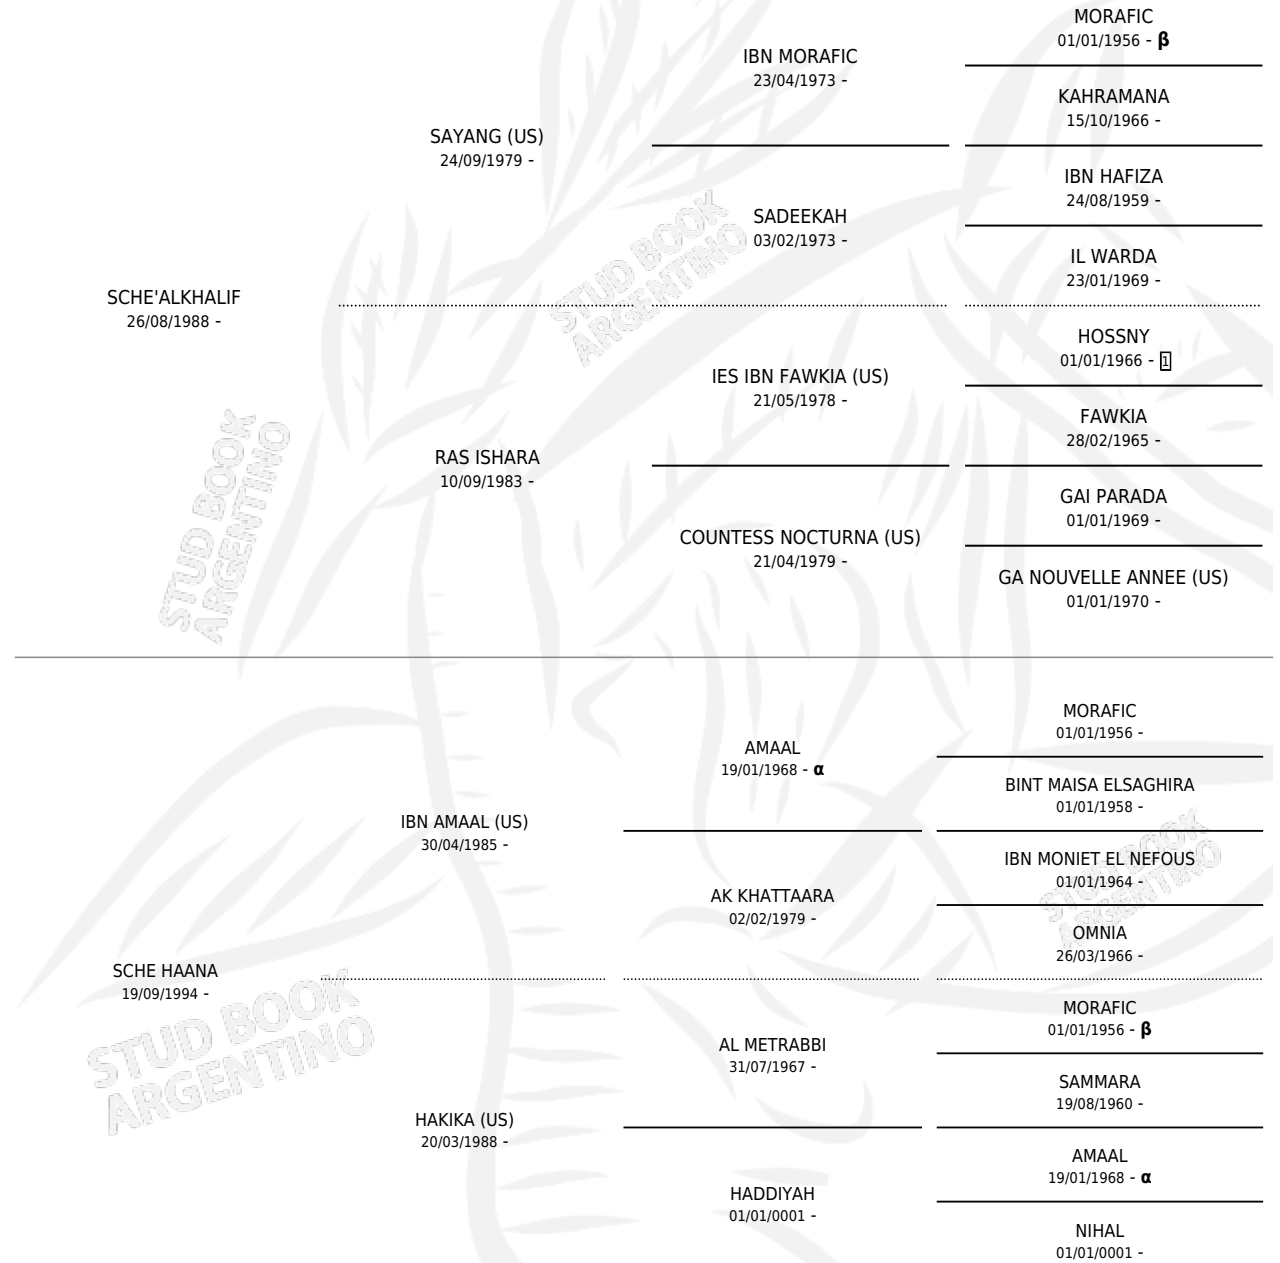

SCHE' AL' CALIFA

por SCHE'ALKHALIF y SCHE HAANA por IBN AMAAL (US)

Argentina · Macho · Tordillo · AP · 05/10/2001
Familia · Volumen 37

ESTADO

TIPIFICACIÓN SANGUÍNEA	✓
TIPIFICACIÓN POR ADN	X
PASAPORTE	X
IDENTIFICACIÓN POR MICROCHIP	X
REPRODUCTOR	X

Lugar de nacimiento: Scheherezade

Criador: Sin dato

PEDIGREE

INBREEDING : α, β

SCHE' AL' CALIFA

Datos oficiales del Stud Book Argentino

Documento generado el 09/05/2026

studbook.org.ar