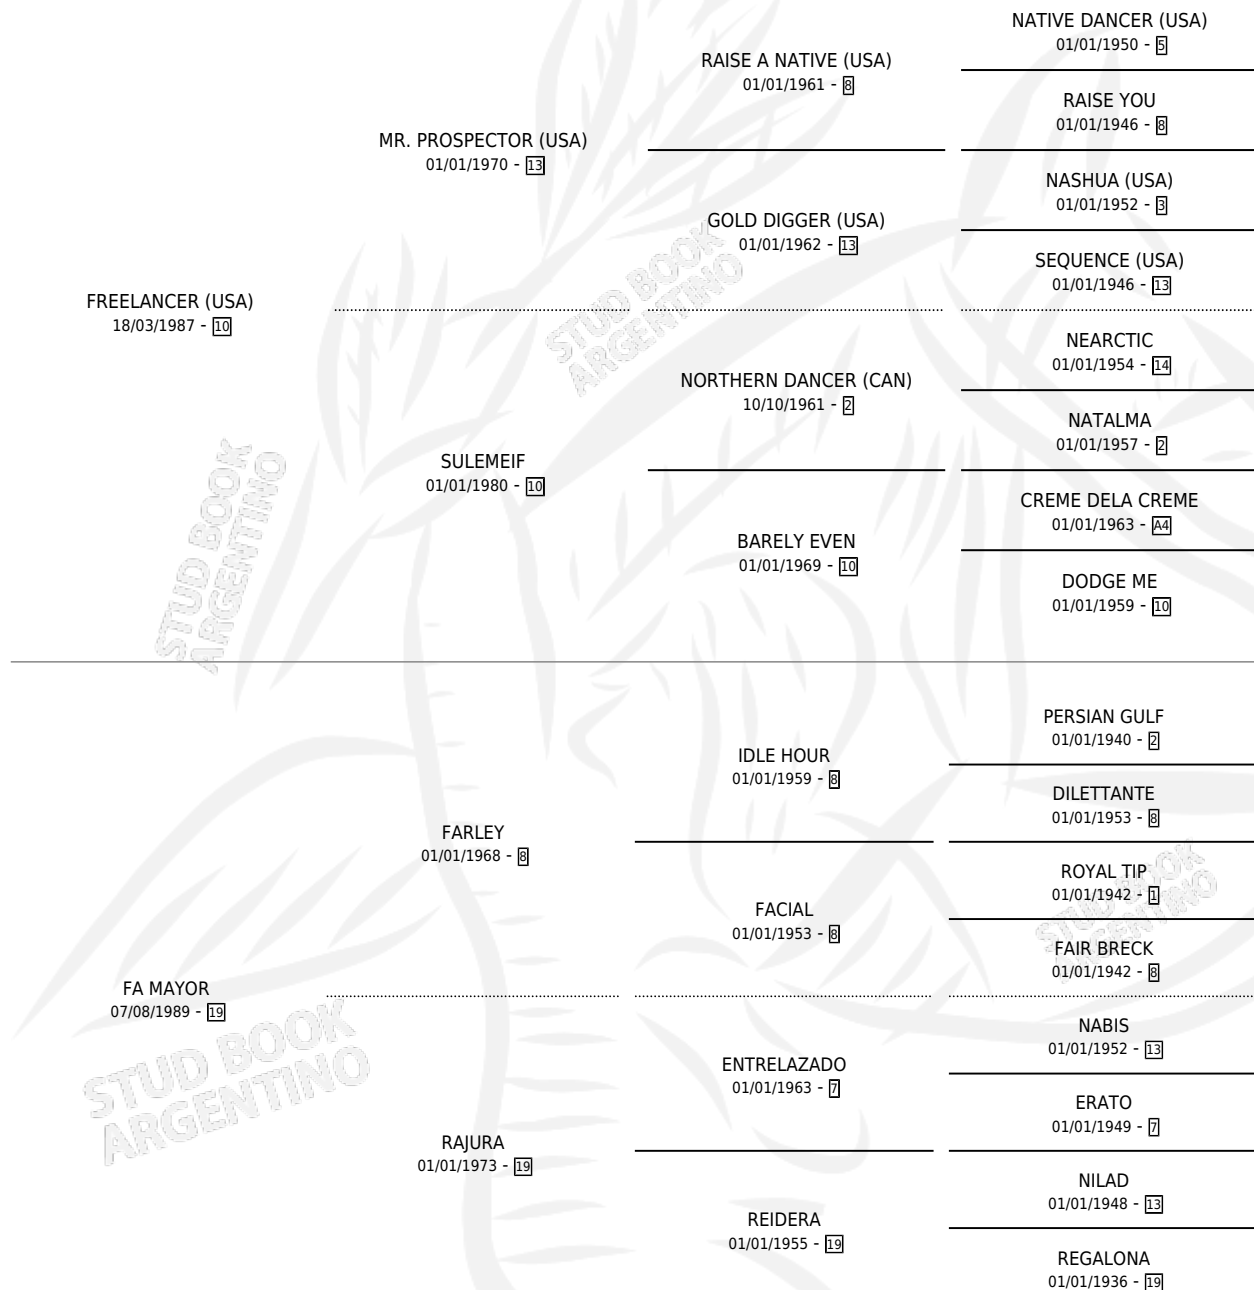

FREE FLIN

por **FREELANCER (USA)** y **FA MAYOR** por **FARLEY**

Argentina · Hembra · Alazan Tostado · SP · 30/09/2001
Familia 19 · Volumen 37

ESTADO

TIPIFICACIÓN SANGUÍNEA	✓
TIPIFICACIÓN POR ADN	✓
PASAPORTE	X
IDENTIFICACIÓN POR MICROCHIP	X
REPRODUCTOR	✓

Lugar de nacimiento: Santa Ana

Criador: Garriga Osvaldo Maria

~

HIJOS

	MACHOS	HEMBRAS
3 NACIERON	3	0
1 CORRIERON	1	0
1 GANARON	1	0
0 GANADORES CL	0 GANADORES GR	0 GANADORES G1

PEDIGREE

CAMPAÑA

Solo carreras oficiales de Argentina