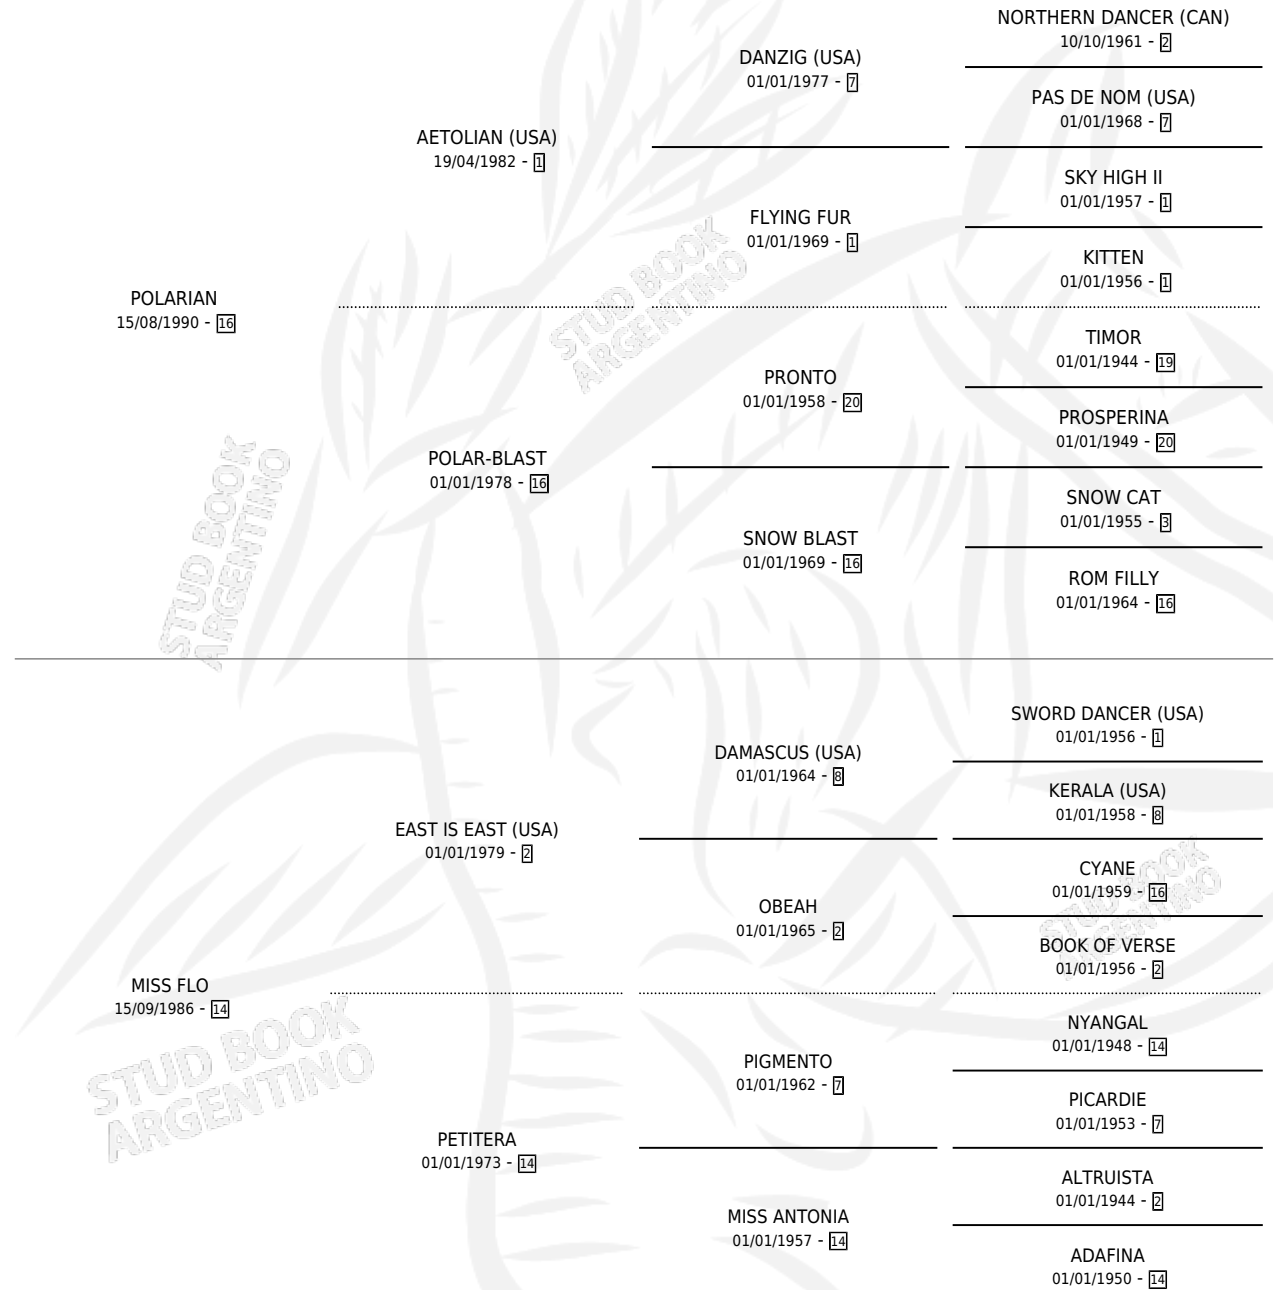

FLOPIAN

por POLARIAN y MISS FLO por EAST IS EAST (USA)

Argentina · Macho · Tordillo · SP · 28/08/2001
Familia 14-f · Volumen 37

ESTADO

TIPIFICACIÓN SANGUÍNEA	✓
TIPIFICACIÓN POR ADN	✓
PASAPORTE	X
IDENTIFICACIÓN POR MICROCHIP	X
REPRODUCTOR	X

Lugar de nacimiento: La Fija
Criador: Sin dato

PEDIGREE