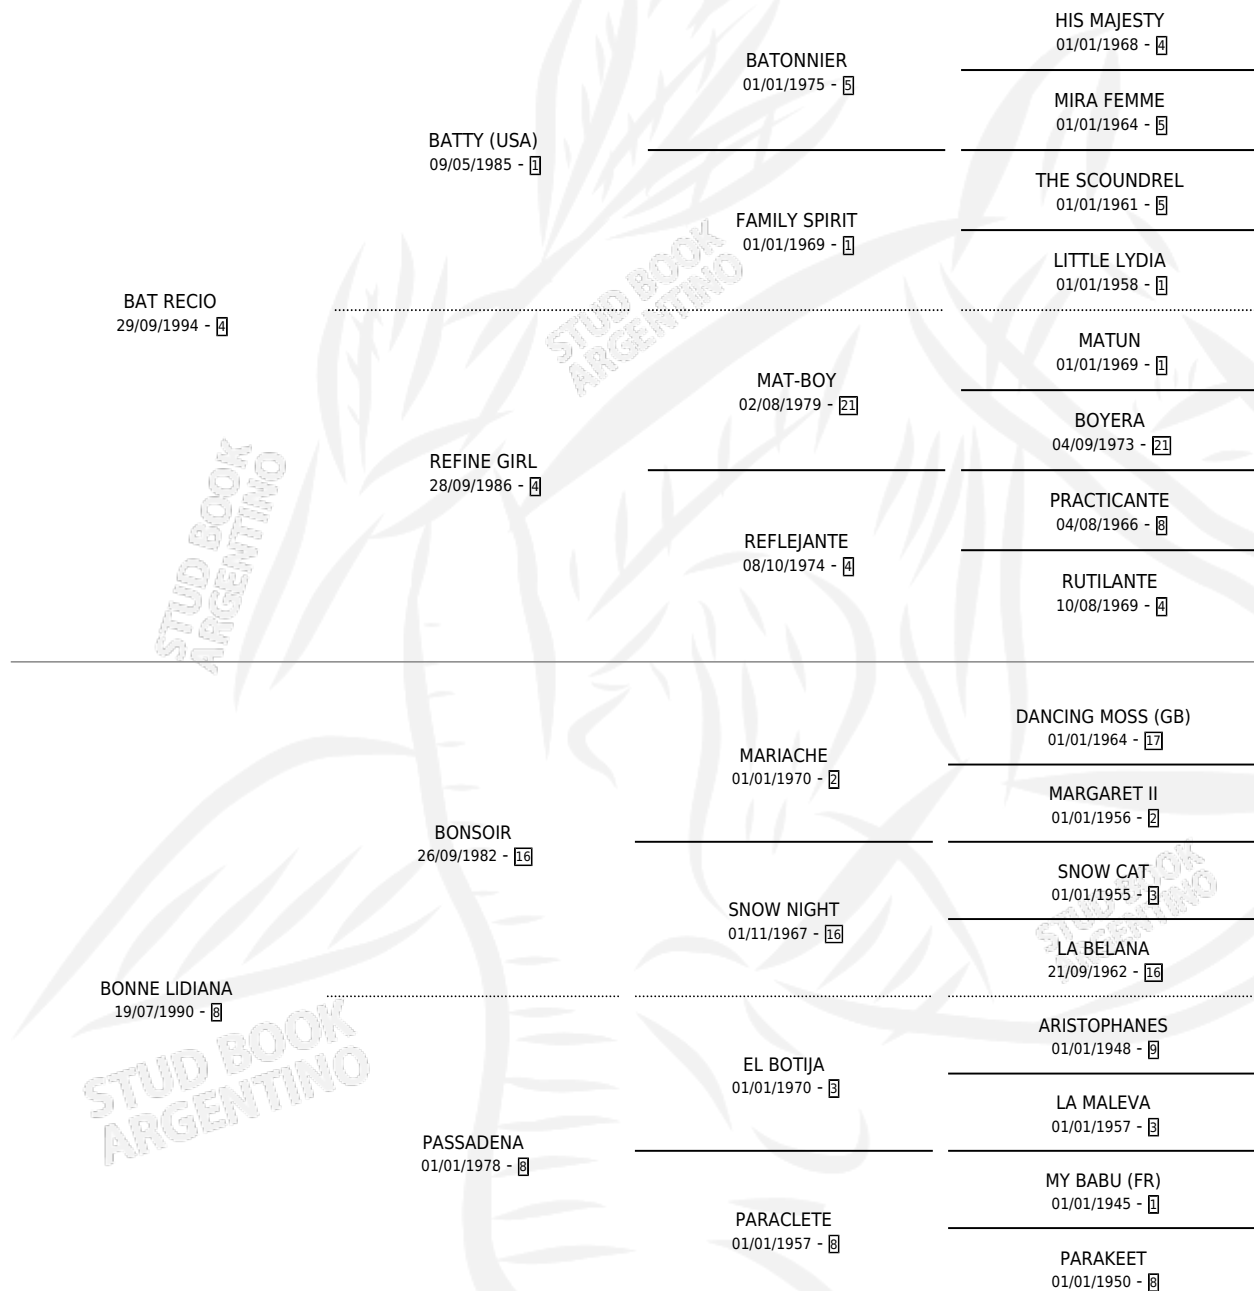

LIDER

por **BAT RECIO** y **BONNE LIDIANA** por **BONSOIR**

Argentina · Macho · Alazan · SP · 19/10/2001
Familia 8-k · Volumen 37

ESTADO

TIPIFICACIÓN SANGUÍNEA	✓
TIPIFICACIÓN POR ADN	✓
PASAPORTE	X
IDENTIFICACIÓN POR MICROCHIP	X
REPRODUCTOR	X

Lugar de nacimiento: Aguarenas

Criador: Aguarenas

PEDIGREE