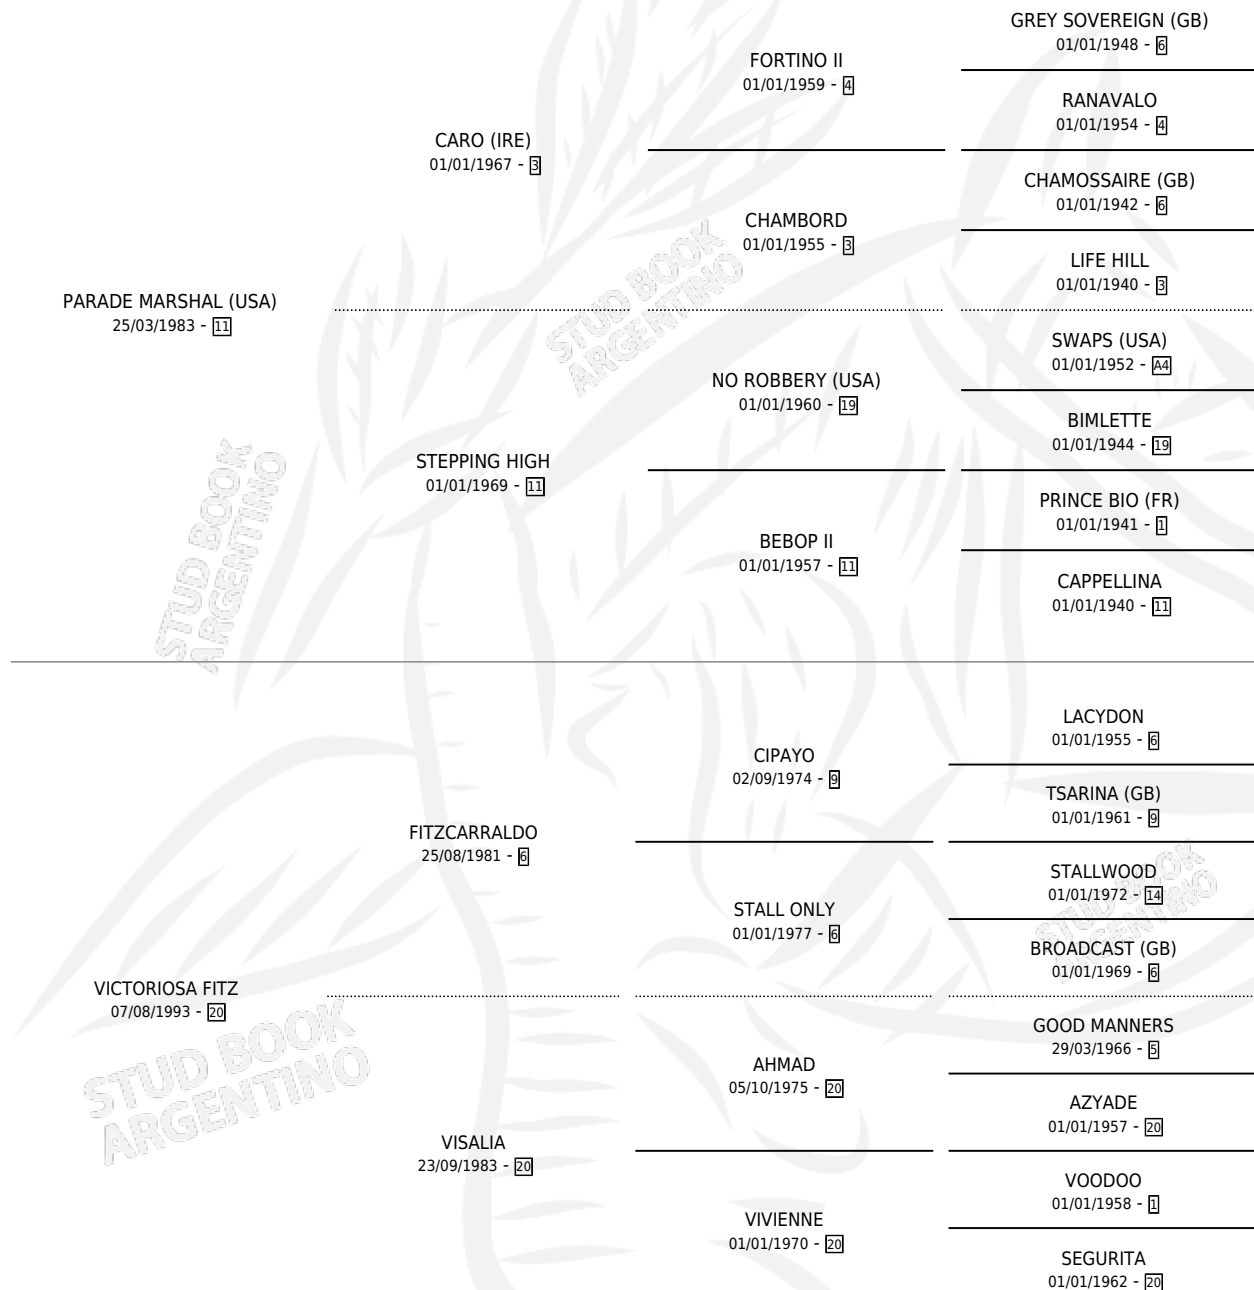

VINCITORA PARADE

por **PARADE MARSHAL (USA)** y **VICTORIOSA FITZ** por **FITZCARRALDO**

Argentina · Hembra · Zaino Negro · SP · 09/09/2001
Familia 20-c · Volumen 37

ESTADO

| | |
|------------------------------|---|
| TIPIFICACIÓN SANGUÍNEA | ✓ |
| TIPIFICACIÓN POR ADN | ✓ |
| PASAPORTE | X |
| IDENTIFICACIÓN POR MICROCHIP | X |
| REPRODUCTOR | ✓ |

Lugar de nacimiento: Firmamento

Criador: Firmamento

~

HIJOS

| | MACHOS | HEMBRAS |
|-------------|--------|---------|
| 7 NACIERON | 5 | 2 |
| 4 CORRIERON | 3 | 1 |
| 4 GANARON | 3 | 1 |

| | | |
|--------------|--------------|--------------|
| 0 | 0 | 0 |
| GANADORES CL | GANADORES GR | GANADORES G1 |

PEDIGREE

EXPORTACIÓN / IMPORTACIÓN

| FECHA | MOVIMIENTO | PAÍS |
|------------|------------|---------|
| 03/07/2014 | EXPORTADO | URUGUAY |

SERVICIOS

Servicios **9** / Nacimientos **7** / Efectividad **77.78%**