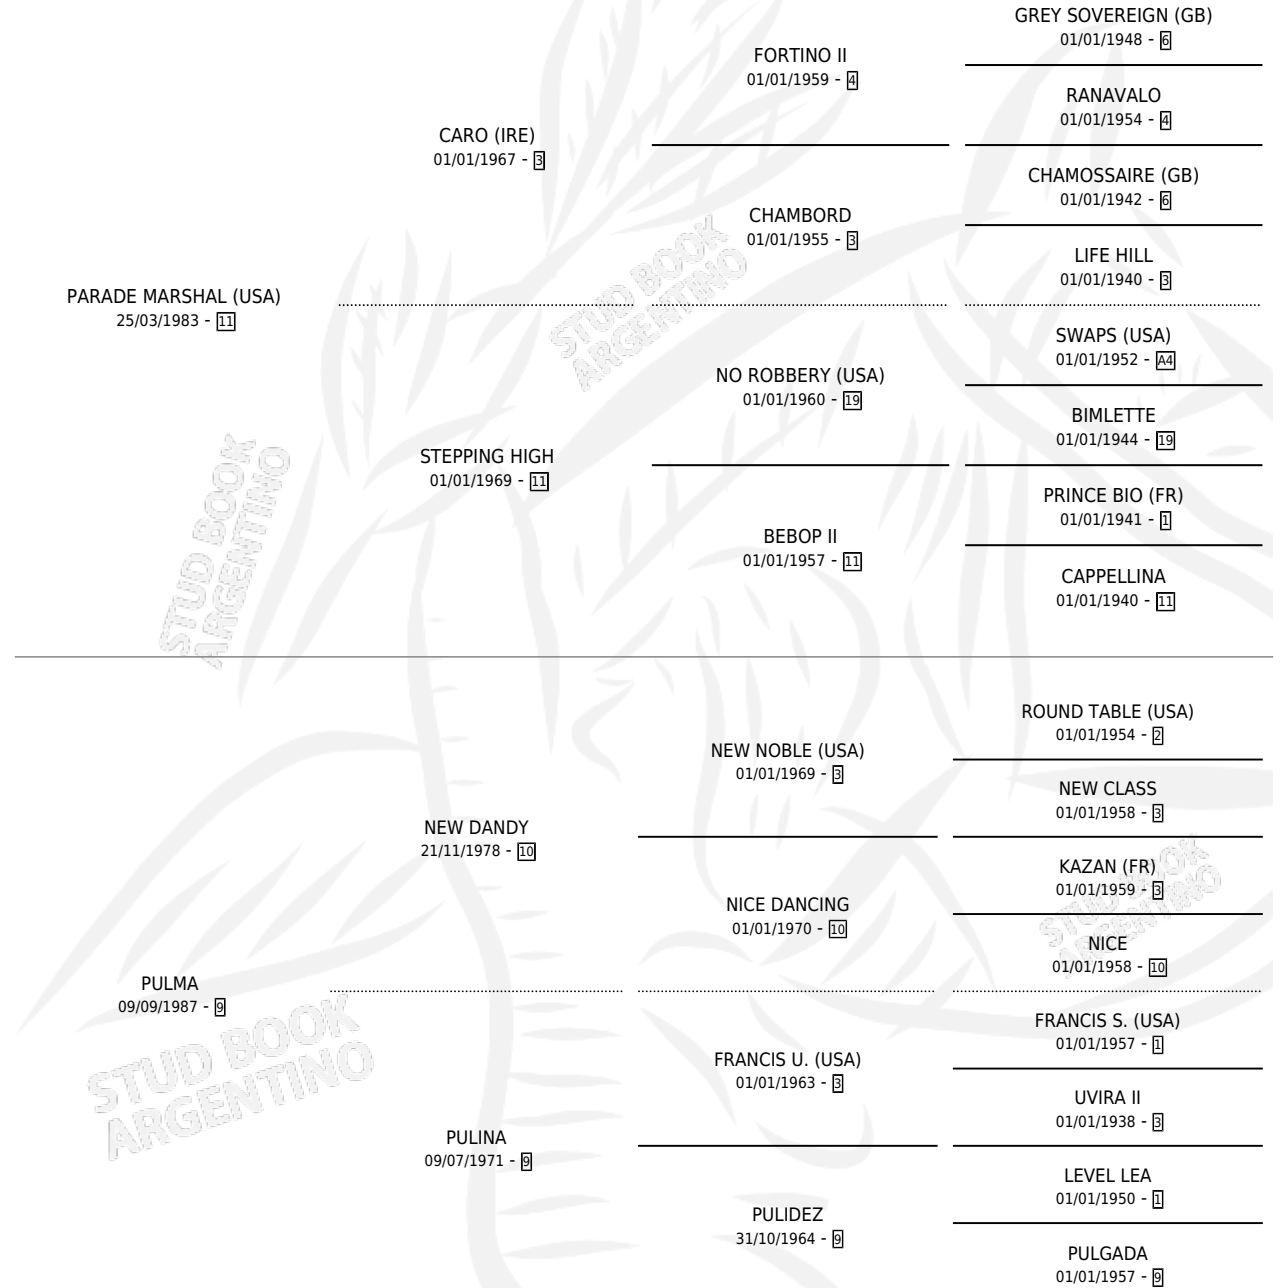

PULCRO PARADE

por **PARADE MARSHAL (USA)** y **PULMA** por **NEW DANDY**

Argentina · Macho · Zaino · SP · 07/09/2001
Familia 9-g · Volumen 37

ESTADO

TIPIFICACIÓN SANGUÍNEA	✓
TIPIFICACIÓN POR ADN	✓
PASAPORTE	X
IDENTIFICACIÓN POR MICROCHIP	X
REPRODUCTOR	✓

Lugar de nacimiento: Firmamento

Criador: Firmamento

PEDIGREE

CAMPAÑA

Solo carreras oficiales de Argentina

POR EDAD

EDAD	CC	1°	2°	3°	4°	5°	NP	CLC	CLG	CLCG1	CLGG1	IMPORTE	GANANCIA / CC
2 AÑOS	1	0	0	0	0	0	1	1	0	0	0	\$0	\$0
3 AÑOS	4	0	0	1	1	1	1	0	0	0	0	\$2,775	\$694
4 AÑOS	4	1	0	0	0	0	3	0	0	0	0	\$10,400	\$2,600
TOTALES	9	1	0	1	1	1	5	1	0	0	0	\$13,175	\$1,464
%		11.1%	0.0%	11.1%	11.1%	11.1%	55.6%	11.1%	0.0%	0.0%	0.0%		