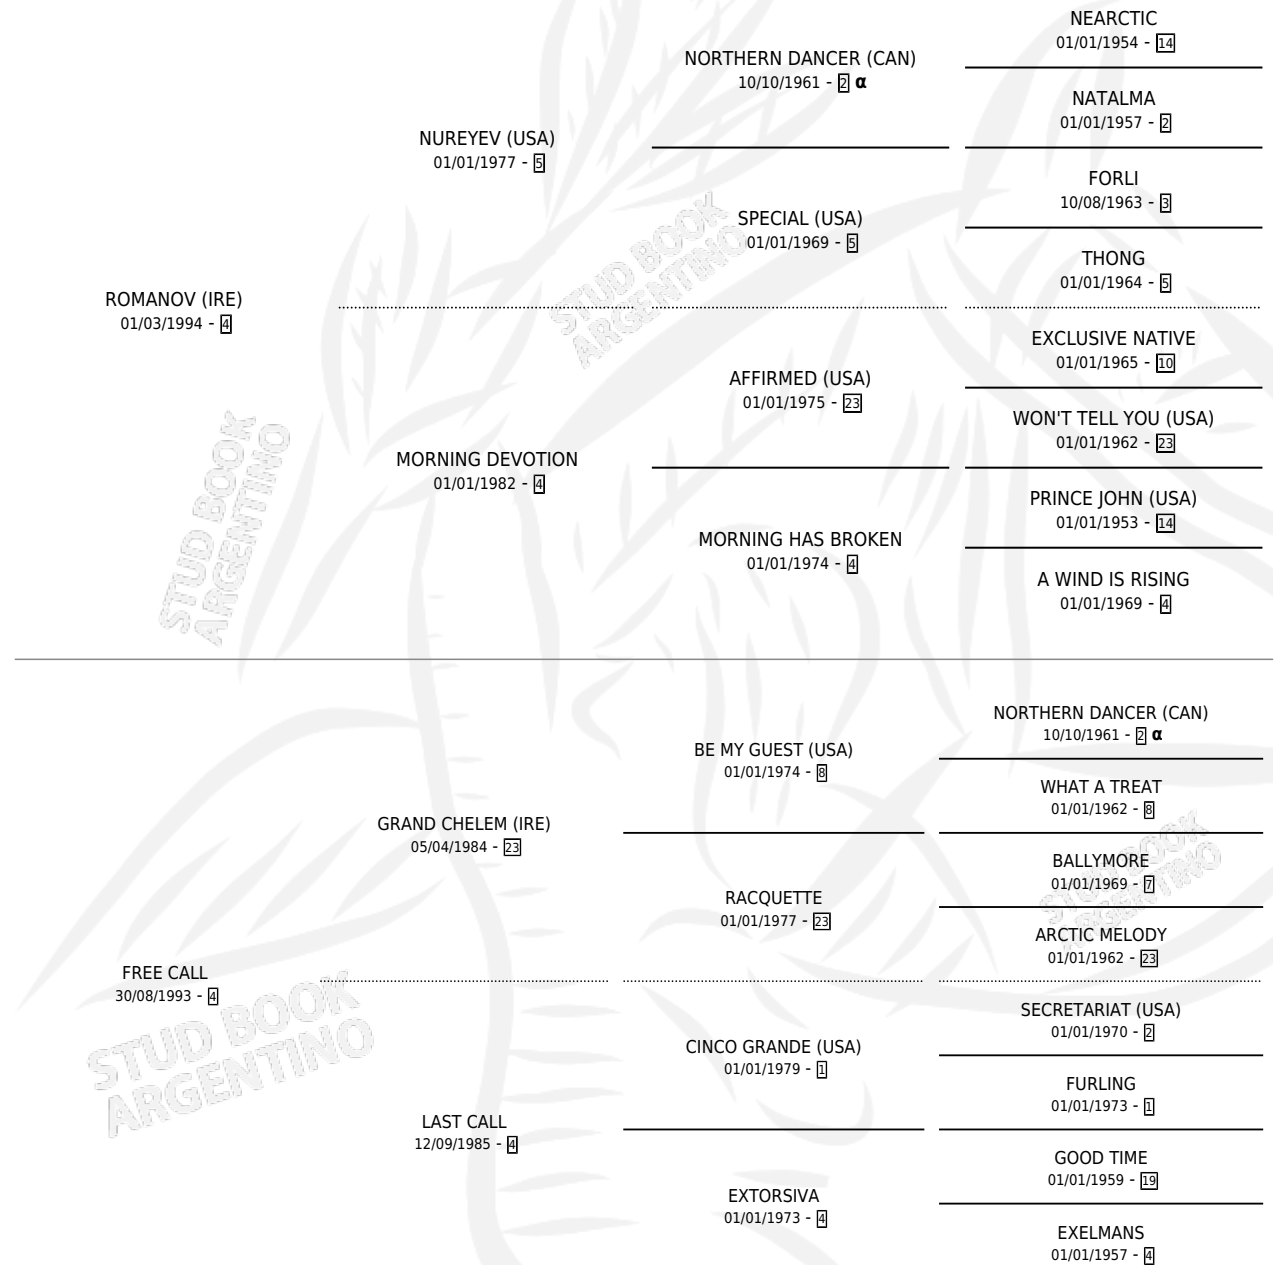

FREE NOV

por ROMANOV (IRE) y FREE CALL por GRAND CHELEM (IRE)

Argentina · Macho · Alazan · SP · 04/09/2001
Familia 4-k · Volumen 37

ESTADO

TIPIFICACIÓN SANGUÍNEA	✓
TIPIFICACIÓN POR ADN	X
PASAPORTE	X
IDENTIFICACIÓN POR MICROCHIP	X
REPRODUCTOR	X

Lugar de nacimiento: Firmamento

Criador: Firmamento

PEDIGREE

INBREEDING : α

CAMPAÑA

Solo carreras oficiales de Argentina

POR EDAD

EDAD	CC	1°	2°	3°	4°	5°	NP	CLC	CLG	CLCG1	CLGG1	IMPORTE	GANANCIA / CC
3 AÑOS	4	0	0	2	0	0	2	0	0	0	0	\$3,330	\$833
4 AÑOS	2	0	0	1	1	0	0	0	0	0	0	\$2,740	\$1,370
5 AÑOS	1	0	0	0	0	0	1	0	0	0	0	\$0	\$0
TOTALES	7	0	0	3	1	0	3	0	0	0	0	\$6,070	\$867
%		0.0%	0.0%	42.9%	14.3%	0.0%	42.9%	0.0%	0.0%	0.0%	0.0%		

Placés en San Isidro en 7 carreras disputadas.

POR DISTANCIA

HIPODROMO	CC	1°	2°	3°	4°	5°	NP	CLC	CLG	CLCG1	CLGG1	IMPORTE
PALERMO	2	0	0	0	0	0	2	0	0	0	0	\$0
1000 MTS	1	0	0	0	0	0	1	0	0	0	0	\$0
1400 MTS	1	0	0	0	0	0	1	0	0	0	0	\$0
SAN ISIDRO	5	0	0	3	1	0	1	0	0	0	0	\$6,070
1600 MTS	1	0	0	0	1	0	0	0	0	0	0	\$1,180
1400 MTS	3	0	0	2	0	0	1	0	0	0	0	\$3,225
1200 MTS	1	0	0	1	0	0	0	0	0	0	0	\$1,665