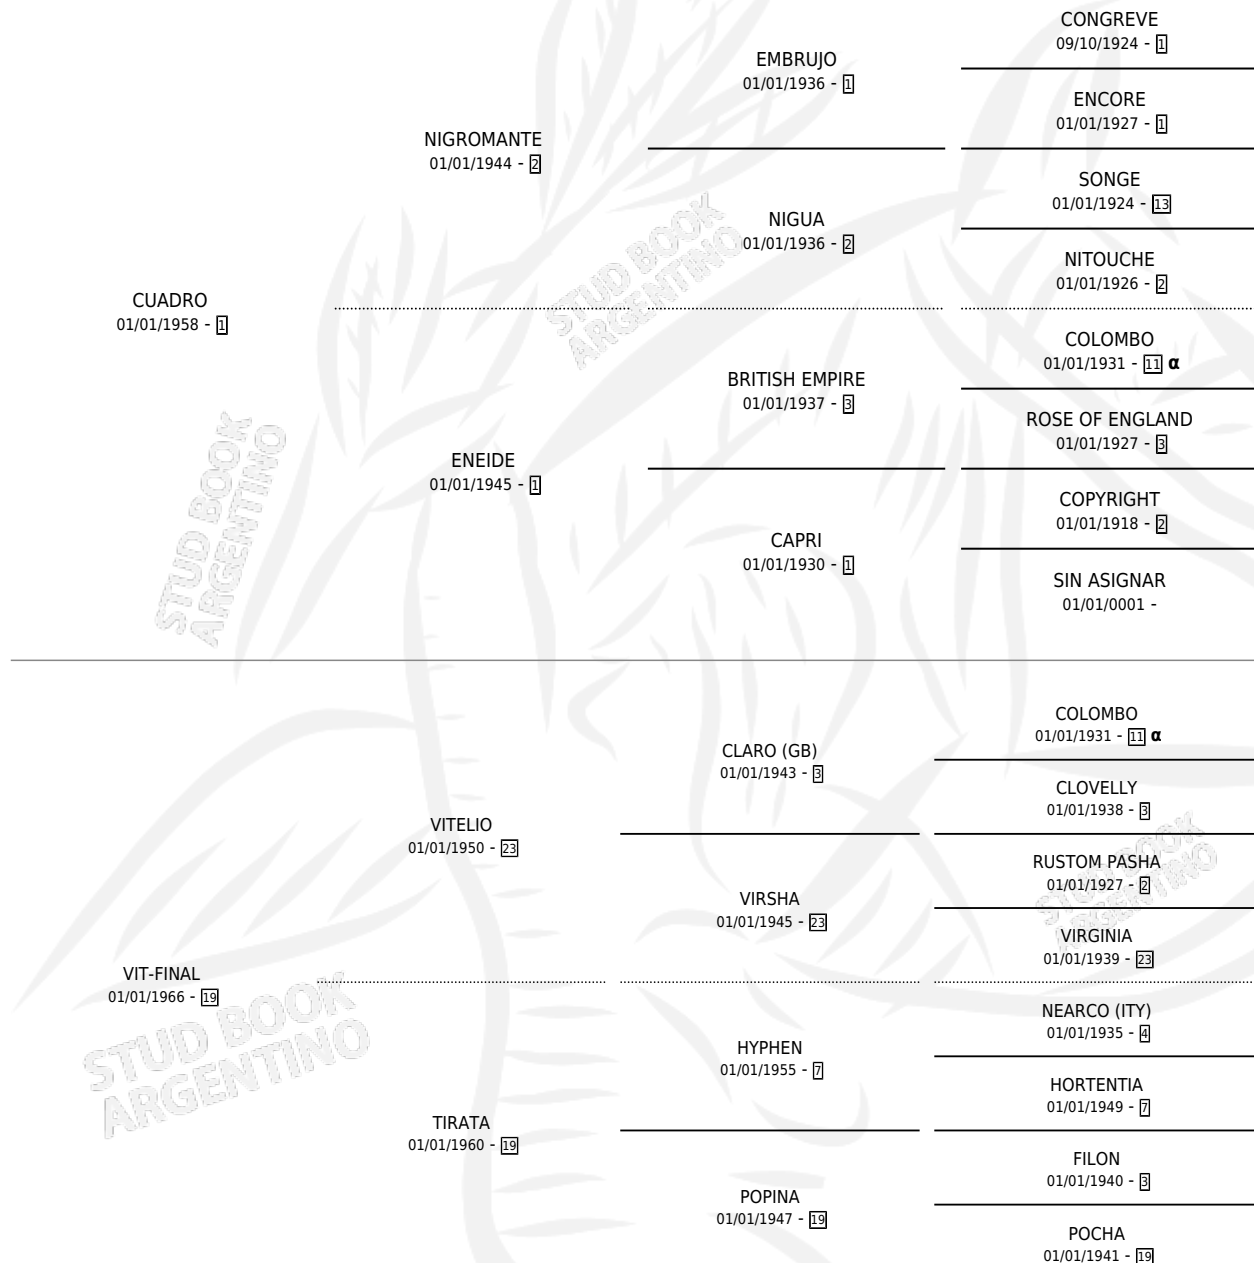

EL CARROCERO

por CUADRO y VIT-FINAL por VITELIO

Argentina · Macho · Zaino · SP · 01/01/1974
Familia 19 · Volumen 28

ESTADO

TIPIFICACIÓN SANGUÍNEA	X
TIPIFICACIÓN POR ADN	X
PASAPORTE	X
IDENTIFICACIÓN POR MICROCHIP	X
REPRODUCTOR	✓

Lugar de nacimiento: Campo particular

Criador: Sin dato

~

HIJOS

	MACHOS	HEMBRAS
18 NACIERON	7	11
2 CORRIERON	1	1
2 GANARON	1	1
0 GANADORES CL	0 GANADORES GR	0 GANADORES G1

PEDIGREE

INBREEDING : α

CAMPAÑA

Solo carreras oficiales de Argentina

POR EDAD

EDAD	CC	1°	2°	3°	4°	5°	NP	CLC	CLG	CLCG1	CLGG1	IMPORTE	GANANCIA / CC
3 AÑOS	1	1	0	0	0	0	0	0	0	0	0	\$0	\$0
6 AÑOS	5	4	1	0	0	0	0	1	0	0	0	\$0	\$0
7 AÑOS	1	1	0	0	0	0	0	0	0	0	0	\$0	\$0
TOTALES	7	6	1	0	0	0	0	1	0	0	0	\$0	\$0
%		85.7%	14.3%	0.0%	0.0%	0.0%	0.0%	14.3%	0.0%	0.0%	0.0%		