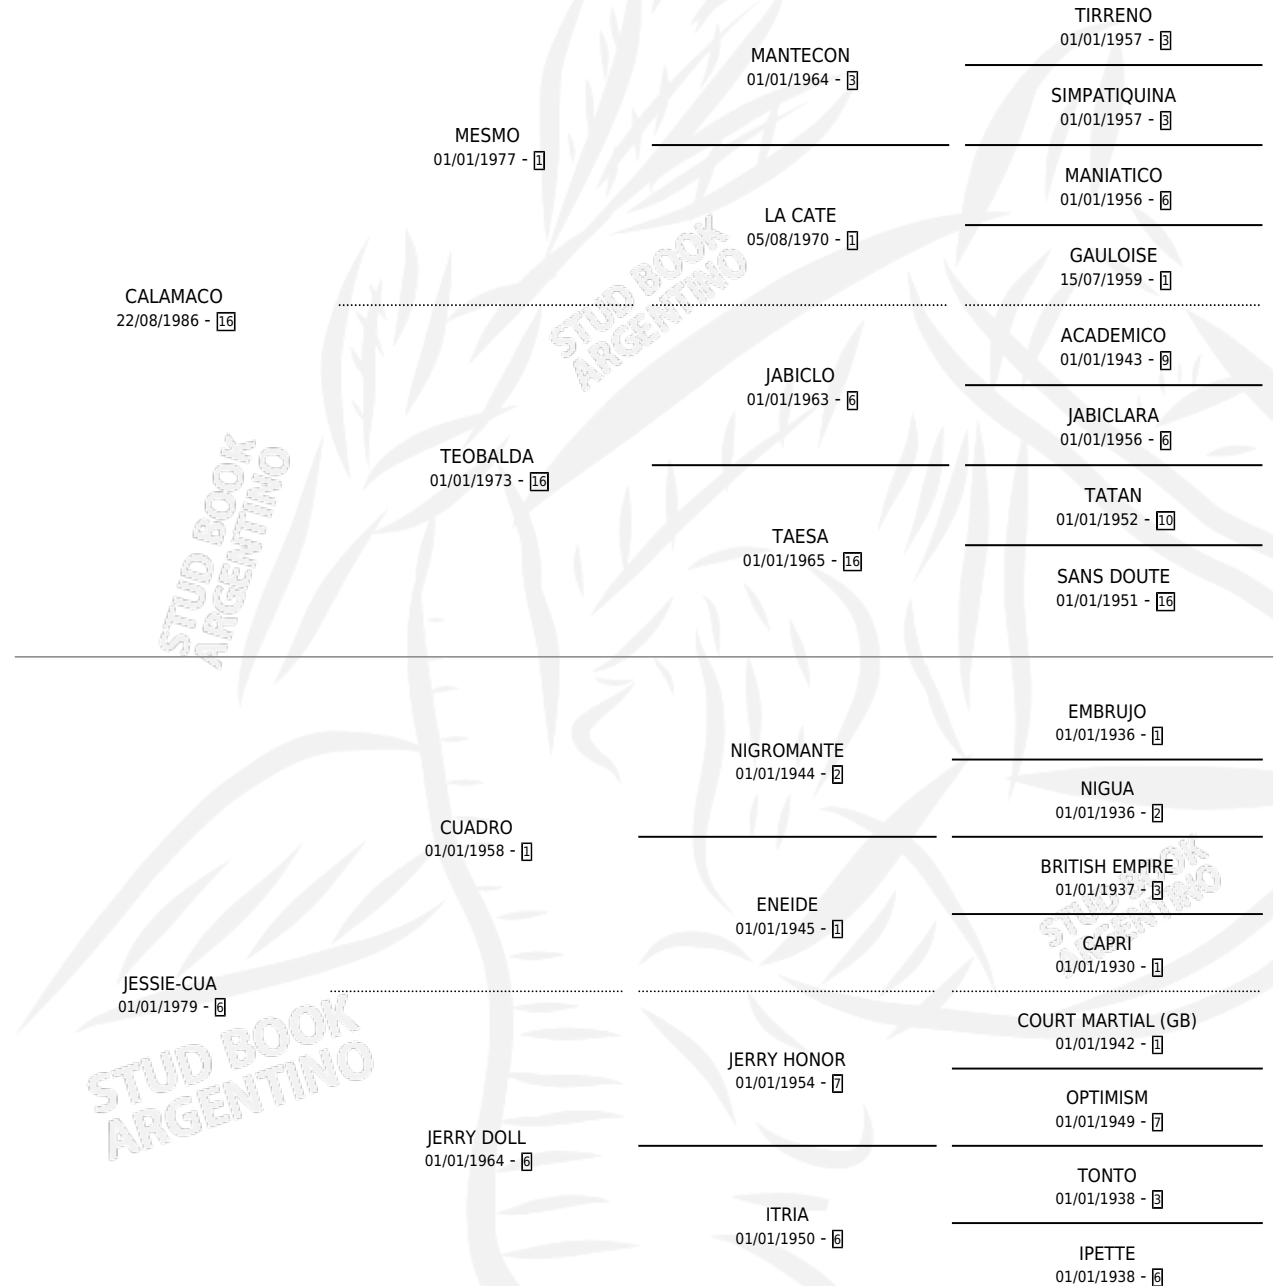

EL TALIBAN

por CALAMACO y JESSIE-CUA por CUADRO

Argentina · Macho · Tordillo · SP · 23/10/2001
Familia 6-d · Volumen 37

ESTADO

TIPIFICACIÓN SANGUÍNEA	✓
TIPIFICACIÓN POR ADN	X
PASAPORTE	X
IDENTIFICACIÓN POR MICROCHIP	X
REPRODUCTOR	X

Lugar de nacimiento: Meridiano Quinto

Criador: Sin dato

PEDIGREE

EL TALIBAN

Datos oficiales del Stud Book Argentino

Documento generado el 11/05/2026

studbook.org.ar