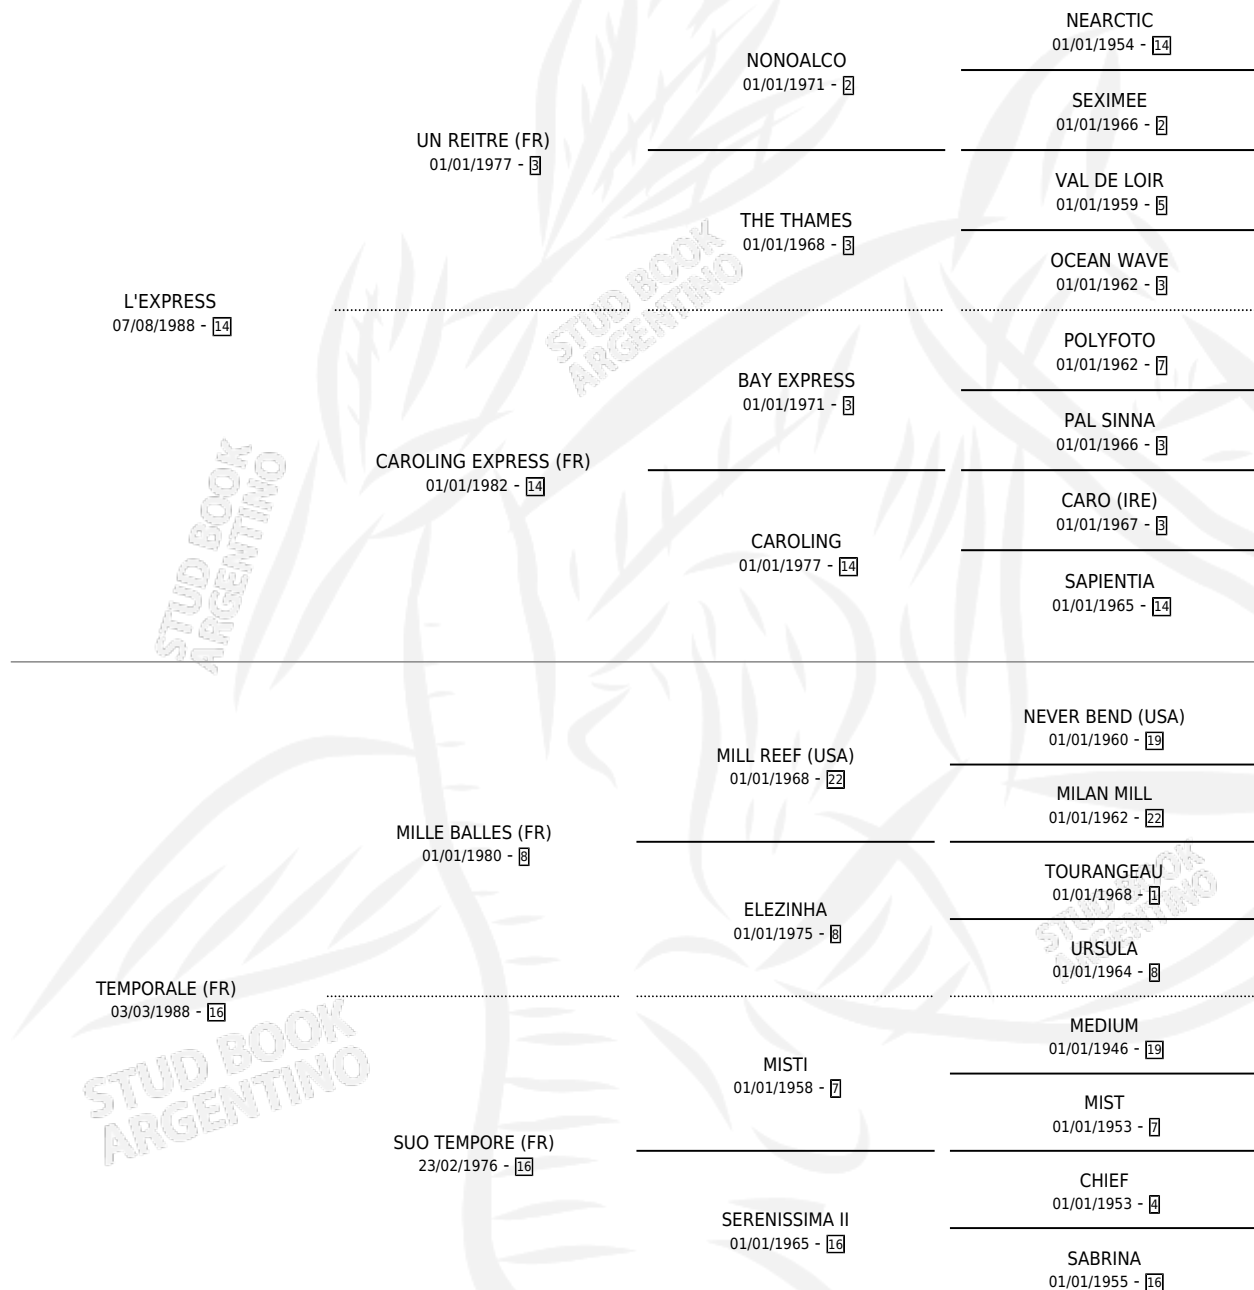

VENTISCA EXPRESS

por L'EXPRESS y TEMPORALE (FR) por MILLE BALLE (FR)

Argentina · Hembra · Zaino · SP · 04/10/2001
Familia 16-c · Volumen 37

ESTADO

TIPIFICACIÓN SANGUÍNEA	X
TIPIFICACIÓN POR ADN	X
PASAPORTE	X
IDENTIFICACIÓN POR MICROCHIP	X
REPRODUCTOR	X

Lugar de nacimiento: La Borinqueña

Criador: Asociacion Cooperativa De Criadores De Caballos De Carrera

PEDIGREE

VENTISCA EXPRESS

Datos oficiales del Stud Book Argentino

Documento generado el 07/05/2026

studbook.org.ar