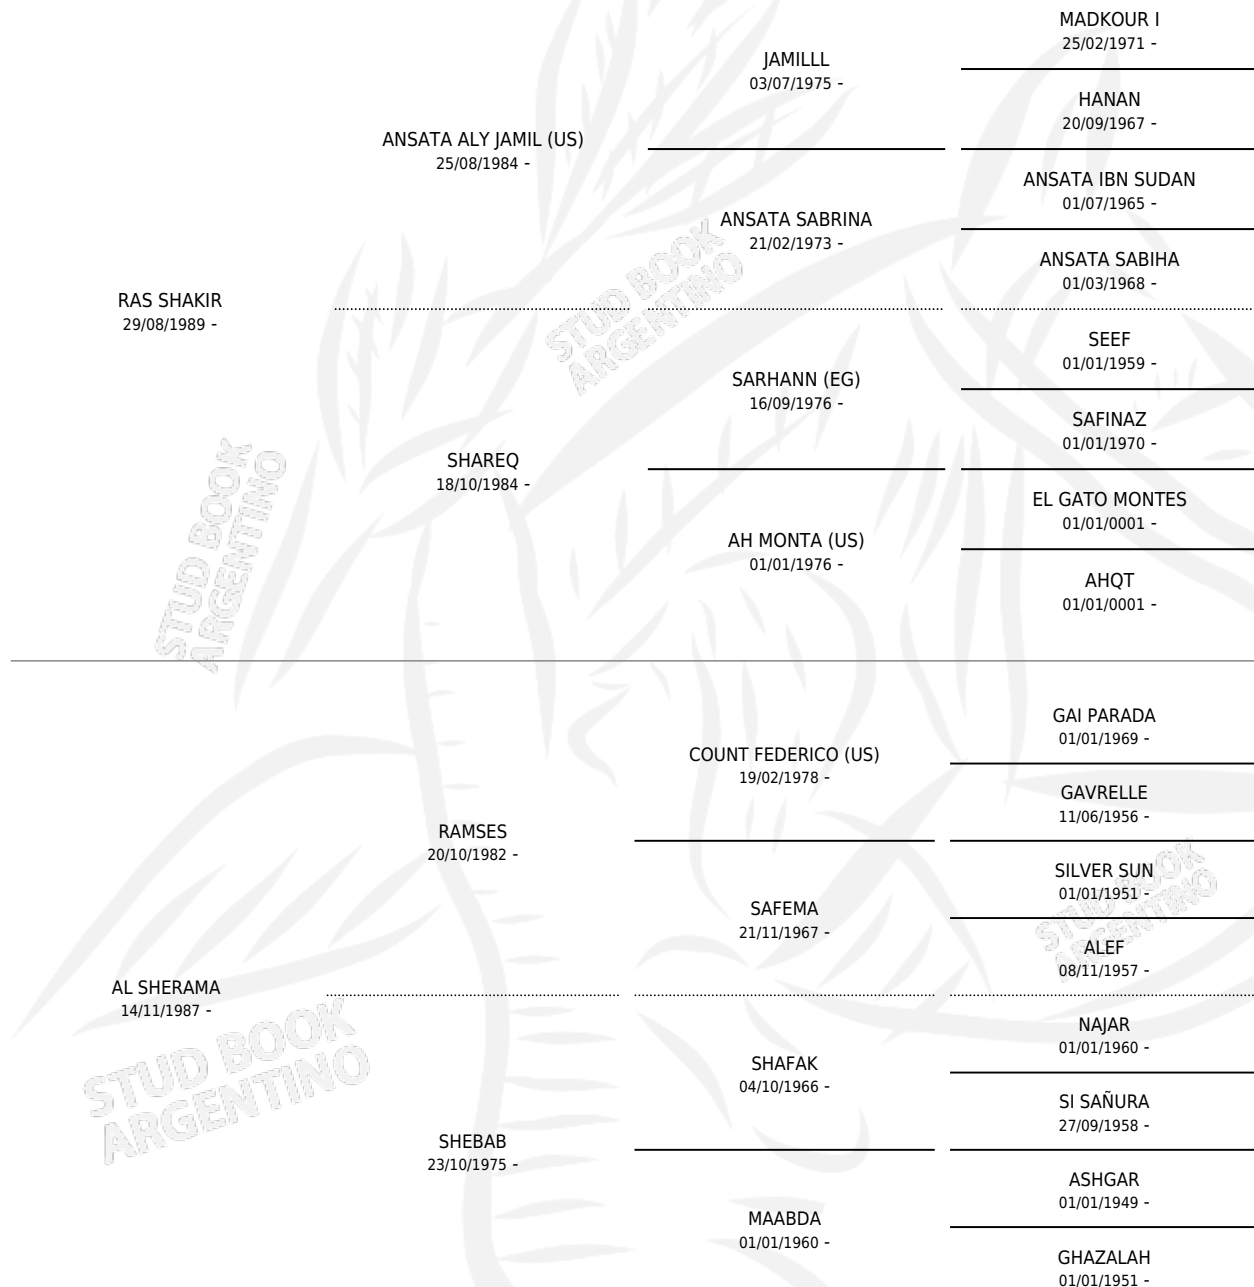

AL CONQUISTADOR

por RAS SHAKIR y AL SHERAMA por RAMSES

Argentina · Macho · Zaino Doradillo · AP · 12/10/2001
Familia · Volumen 37

ESTADO

TIPIFICACIÓN SANGUÍNEA	X
TIPIFICACIÓN POR ADN	✓
PASAPORTE	✓
IDENTIFICACIÓN POR MICROCHIP	X
REPRODUCTOR	✓

Lugar de nacimiento: El Aleph
Criador: De Ridder Luis Francisco

~

HIJOS

	MACHOS	HEMBRAS
1 NACIERON	1	0
SIN ACTUACIONES		

PEDIGREE