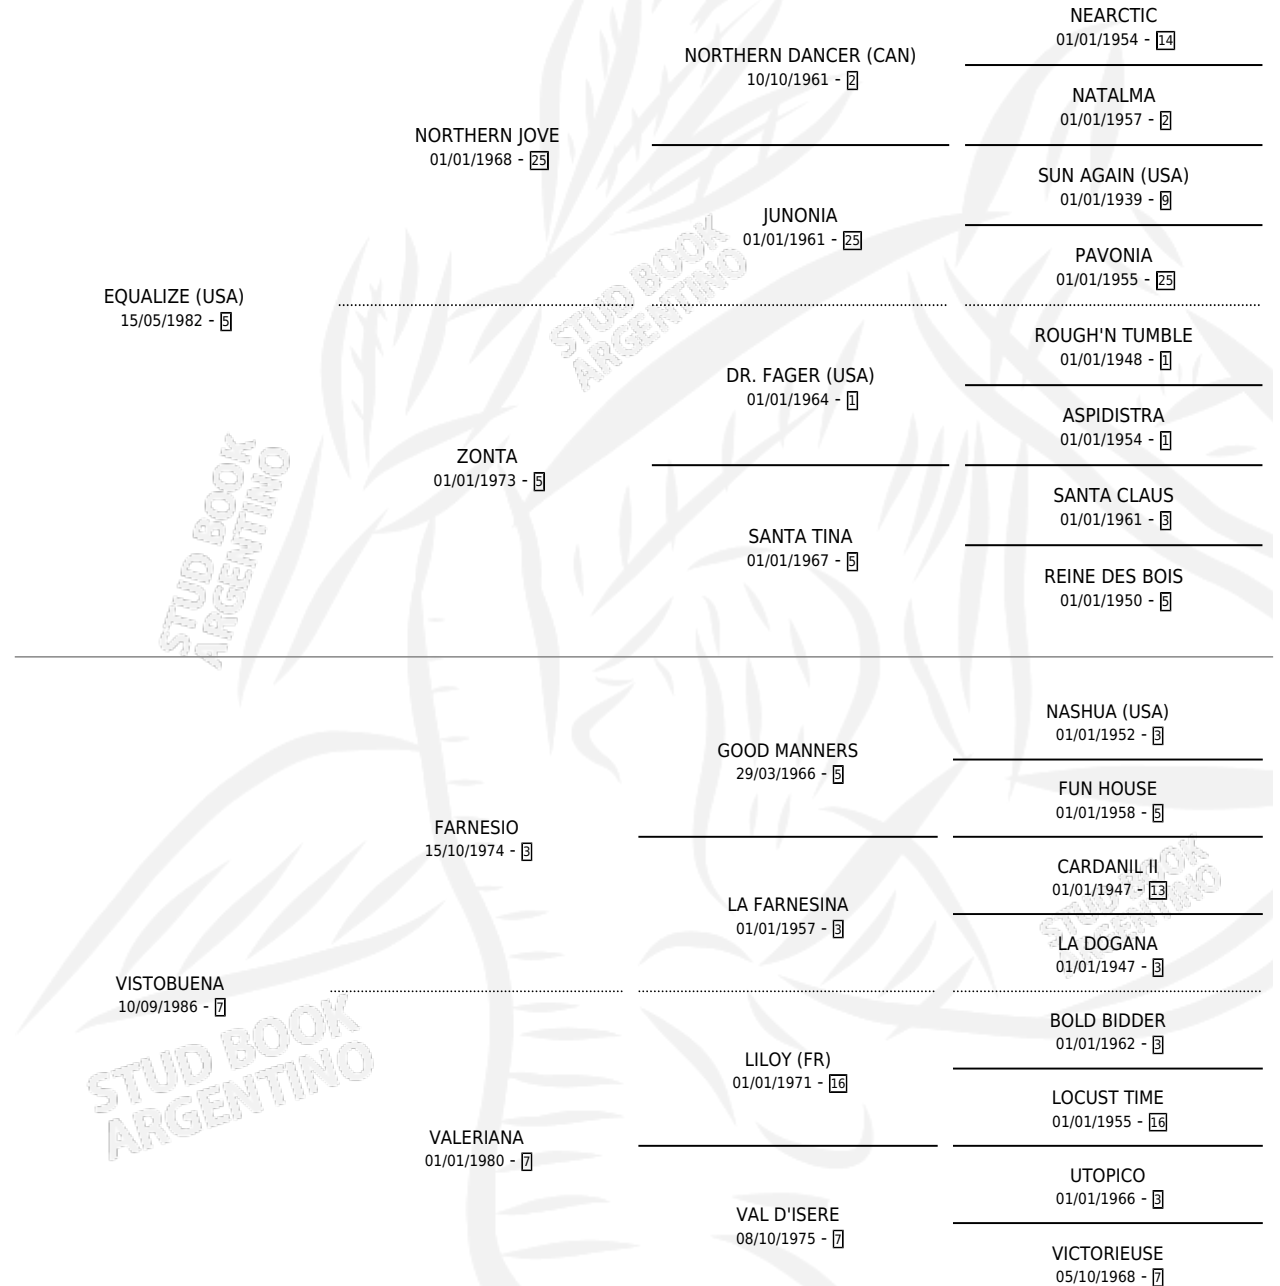

Lugar de nacimiento: El Turf

Criador: El Turf

~

HIJOS

	MACHOS	HEMBRAS
3 NACIERON	1	2
2 CORRIERON	1	1

SIN ACTUACIONES

PEDIGREE

S