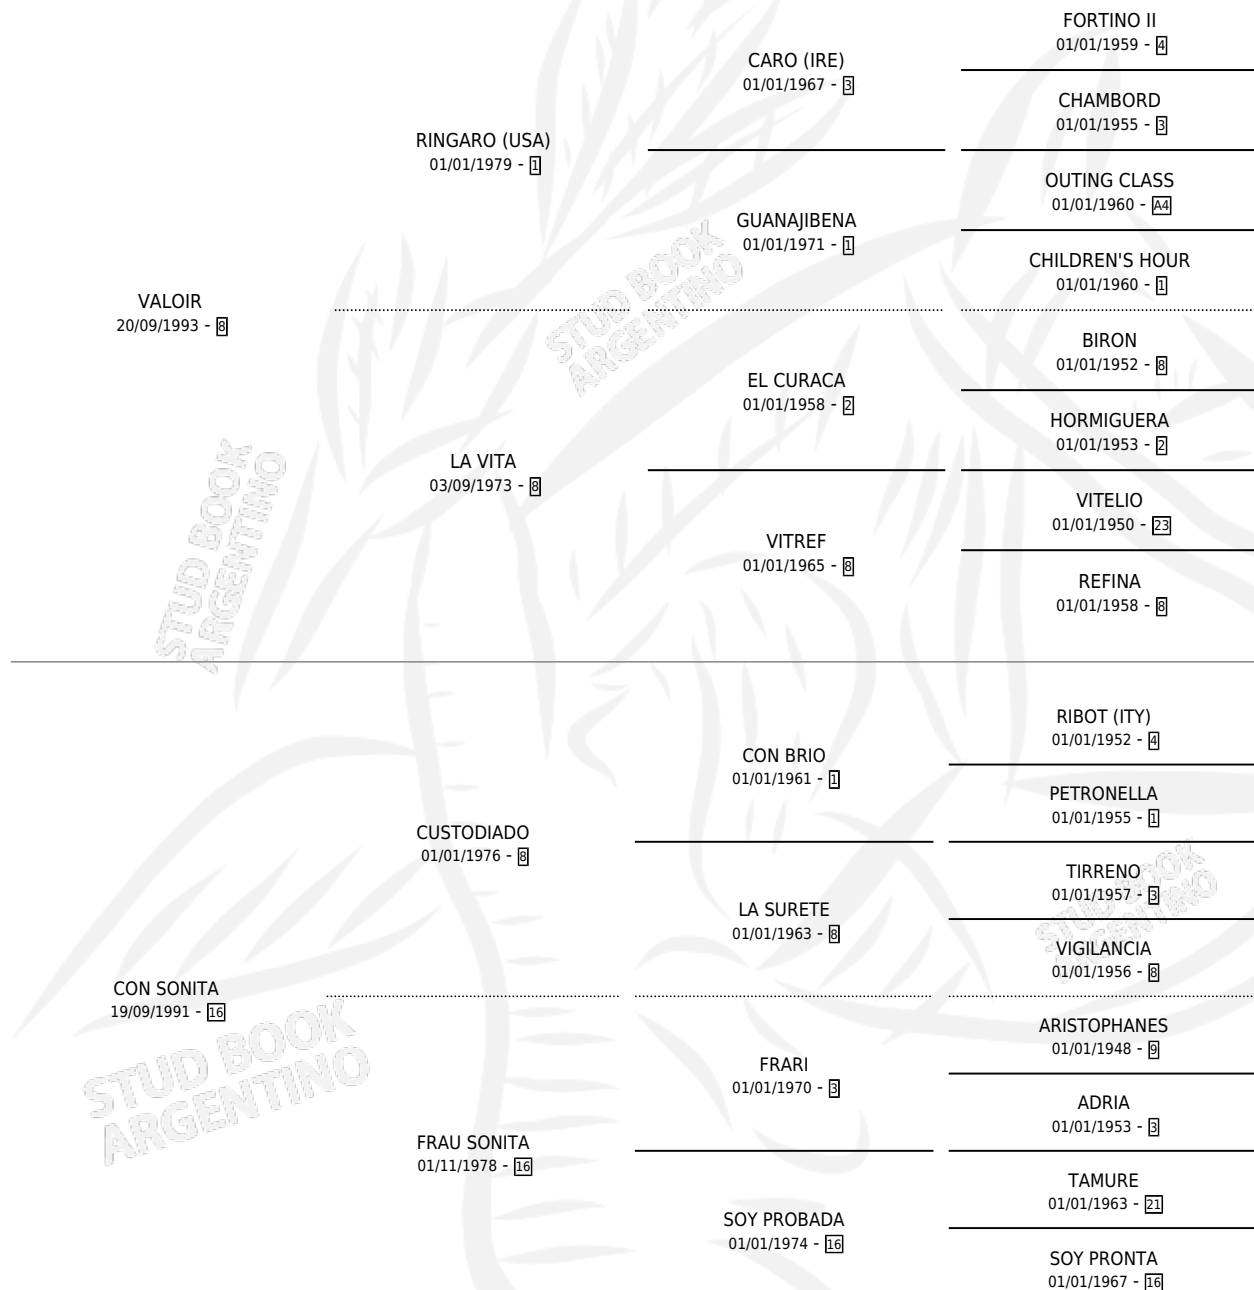

VA EL SEBI

por VALOIR y CON SONITA por CUSTODIADO

Argentina · Macho · Zaino · SP · 09/09/2001
Familia 16-f · Volumen 37

ESTADO

TIPIFICACIÓN SANGUÍNEA	✓
TIPIFICACIÓN POR ADN	X
PASAPORTE	X
IDENTIFICACIÓN POR MICROCHIP	X
REPRODUCTOR	X

Lugar de nacimiento: Monadri

Criador: Monadri

PEDIGREE

VA EL SEBI

Datos oficiales del Stud Book Argentino

Documento generado el 10/05/2026

studbook.org.ar