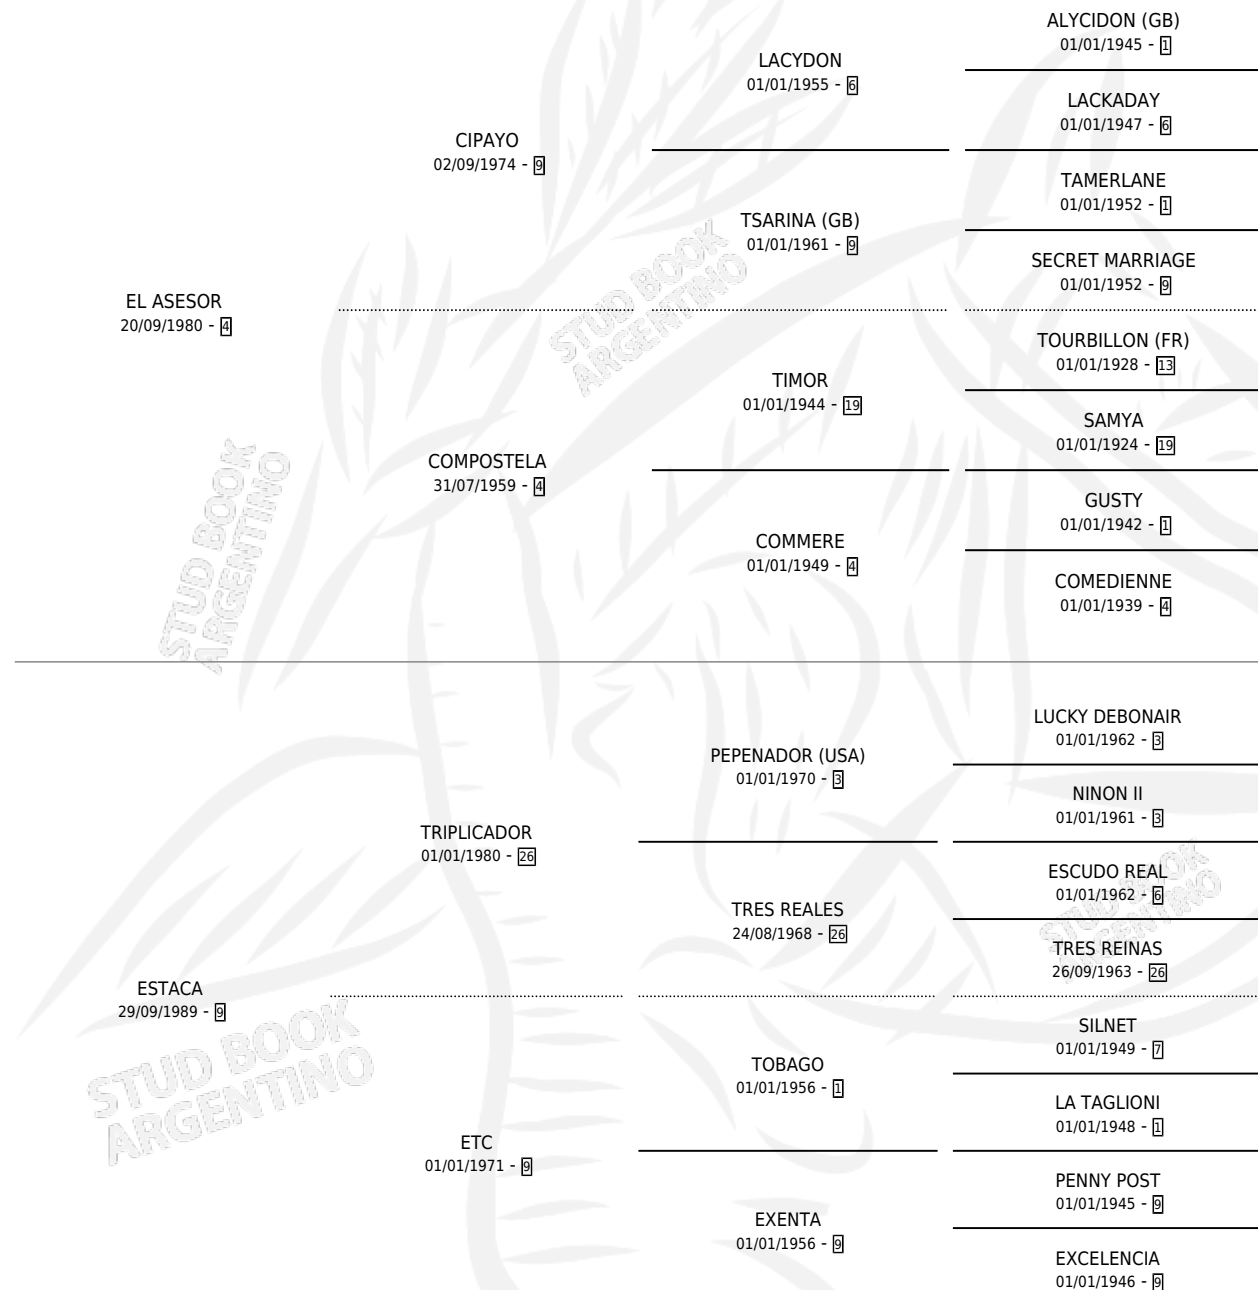

JULIAN TE QUIERO

por EL ASESOR y ESTACA por TRIPLICADOR

Argentina · Macho · Alazan · SP · 28/09/2001
Familia 9-g · Volumen 37

ESTADO

TIPIFICACIÓN SANGUÍNEA	✓
TIPIFICACIÓN POR ADN	X
PASAPORTE	X
IDENTIFICACIÓN POR MICROCHIP	X
REPRODUCTOR	X

Lugar de nacimiento: El Paraiso

Criador: Sin dato

PEDIGREE

CAMPAÑA

Solo carreras oficiales de Argentina

POR EDAD

EDAD	CC	1°	2°	3°	4°	5°	NP	CLC	CLG	CLCG1	CLGG1	IMPORTE	GANANCIA / CC
4 AÑOS	5	0	0	1	1	0	3	0	0	0	0	\$3,000	\$600
5 AÑOS	12	1	1	1	1	2	6	0	0	0	0	\$11,575	\$965
6 AÑOS	10	1	4	1	0	0	4	2	0	0	0	\$25,000	\$2,500
7 AÑOS	2	0	0	0	0	1	1	1	0	0	0	\$0	\$0
TOTALES	29	2	5	3	2	3	14	3	0	0	0	\$39,575	\$1,365
%		6.9%	17.2%	10.3%	6.9%	10.3%	48.3%	10.3%	0.0%	0.0%	0.0%		