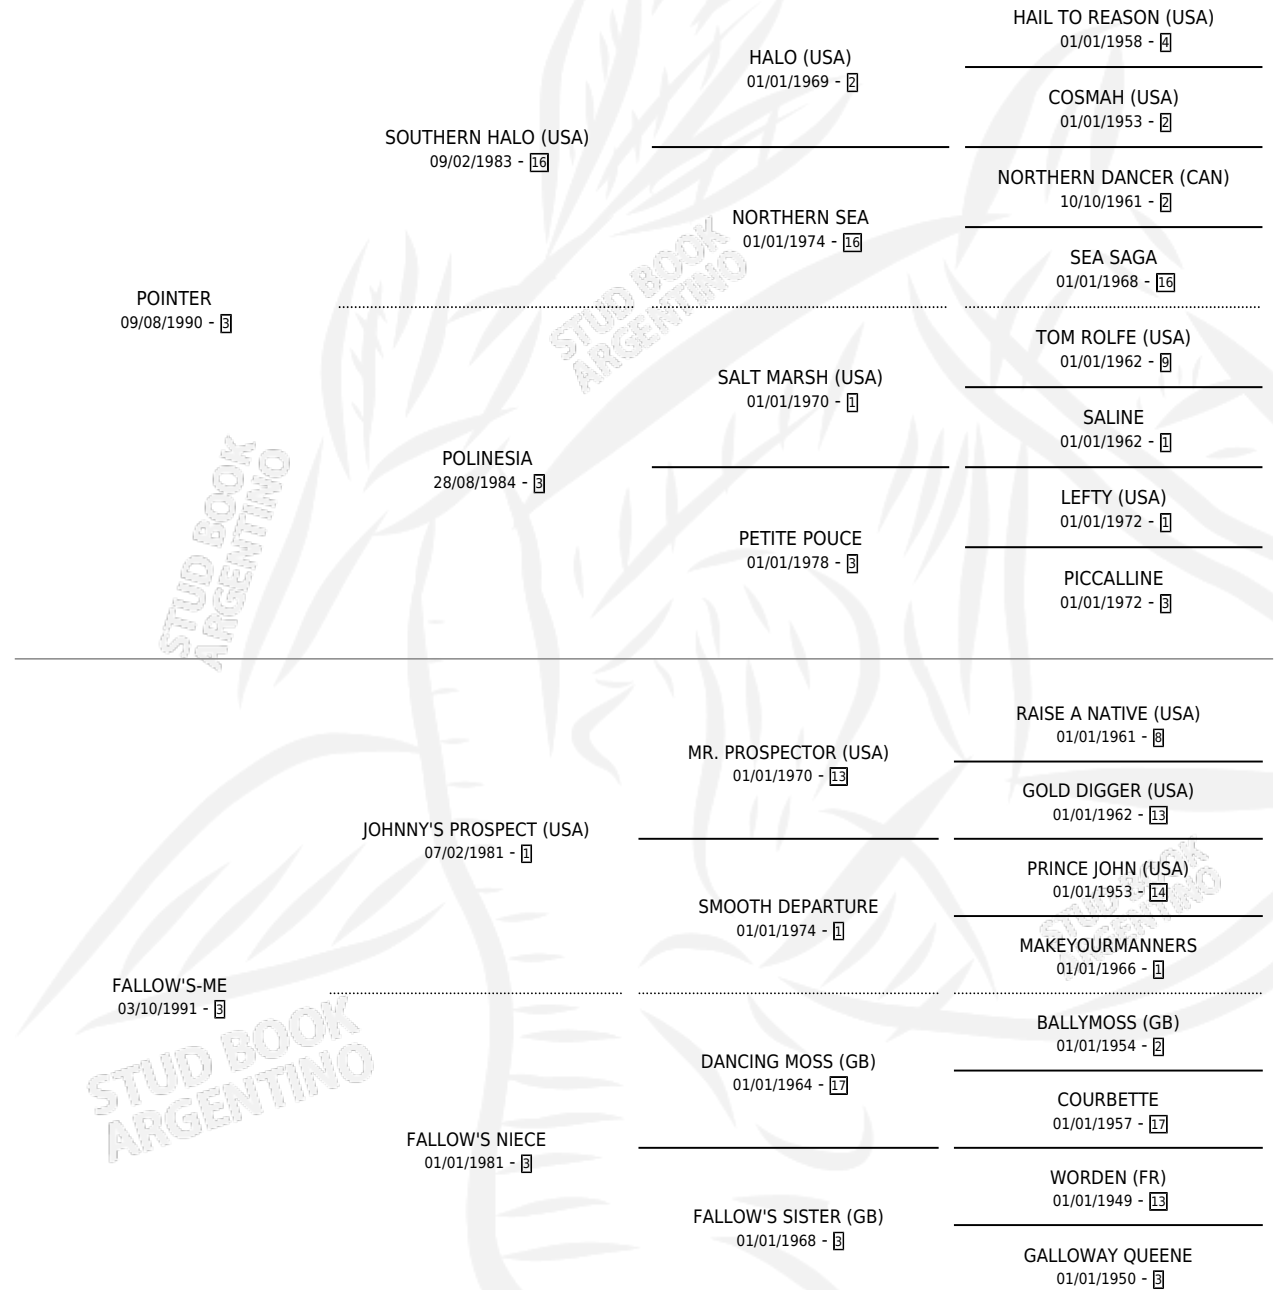

FALL POINT

por POINTER y FALLOW'S-ME por JOHNNY'S PROSPECT (USA)

Argentina · Hembra · Zaino · SP · 26/10/2001
Familia 3-i · Volumen 37

ESTADO

TIPIFICACIÓN SANGUÍNEA	✓
TIPIFICACIÓN POR ADN	X
PASAPORTE	X
IDENTIFICACIÓN POR MICROCHIP	X
REPRODUCTOR	X

Lugar de nacimiento: Don Miguel Angel
Criador: Don Miguel Angel

PEDIGREE

FALL POINT

Datos oficiales del Stud Book Argentino

Documento generado el 26/04/2026

studbook.org.ar