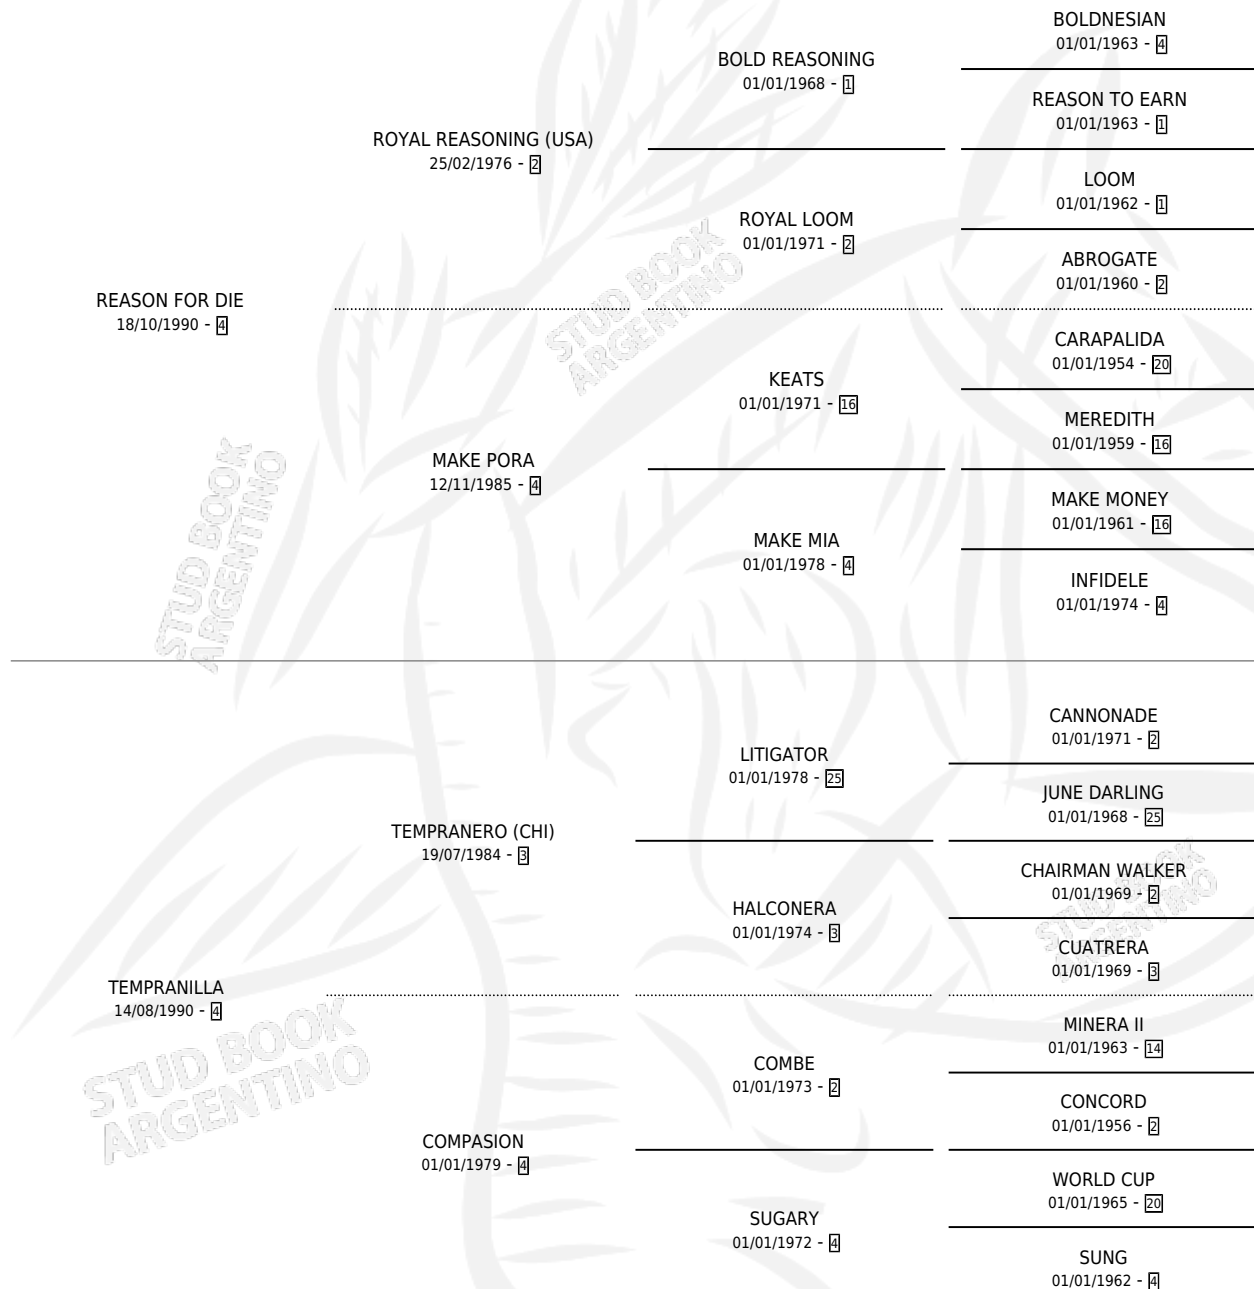

STRONG FILLY

por REASON FOR DIE y TEMPRANILLA por TEMPRANERO (CHI)

Argentina · Hembra · Zaino Doradillo · SP · 10/09/2001
Familia 4-p · Volumen 37

ESTADO

TIPIFICACIÓN SANGUÍNEA	✓
TIPIFICACIÓN POR ADN	✓
PASAPORTE	X
IDENTIFICACIÓN POR MICROCHIP	X
REPRODUCTOR	✓

Lugar de nacimiento: Campo particular
Criador: Sancerni Lucio Daniel

~

HIJOS

	MACHOS	HEMBRAS
3 NACIERON	2	1
2 CORRIERON	2	0

SIN ACTUACIONES

PEDIGREE

CAMPAÑA

Solo carreras oficiales de Argentina