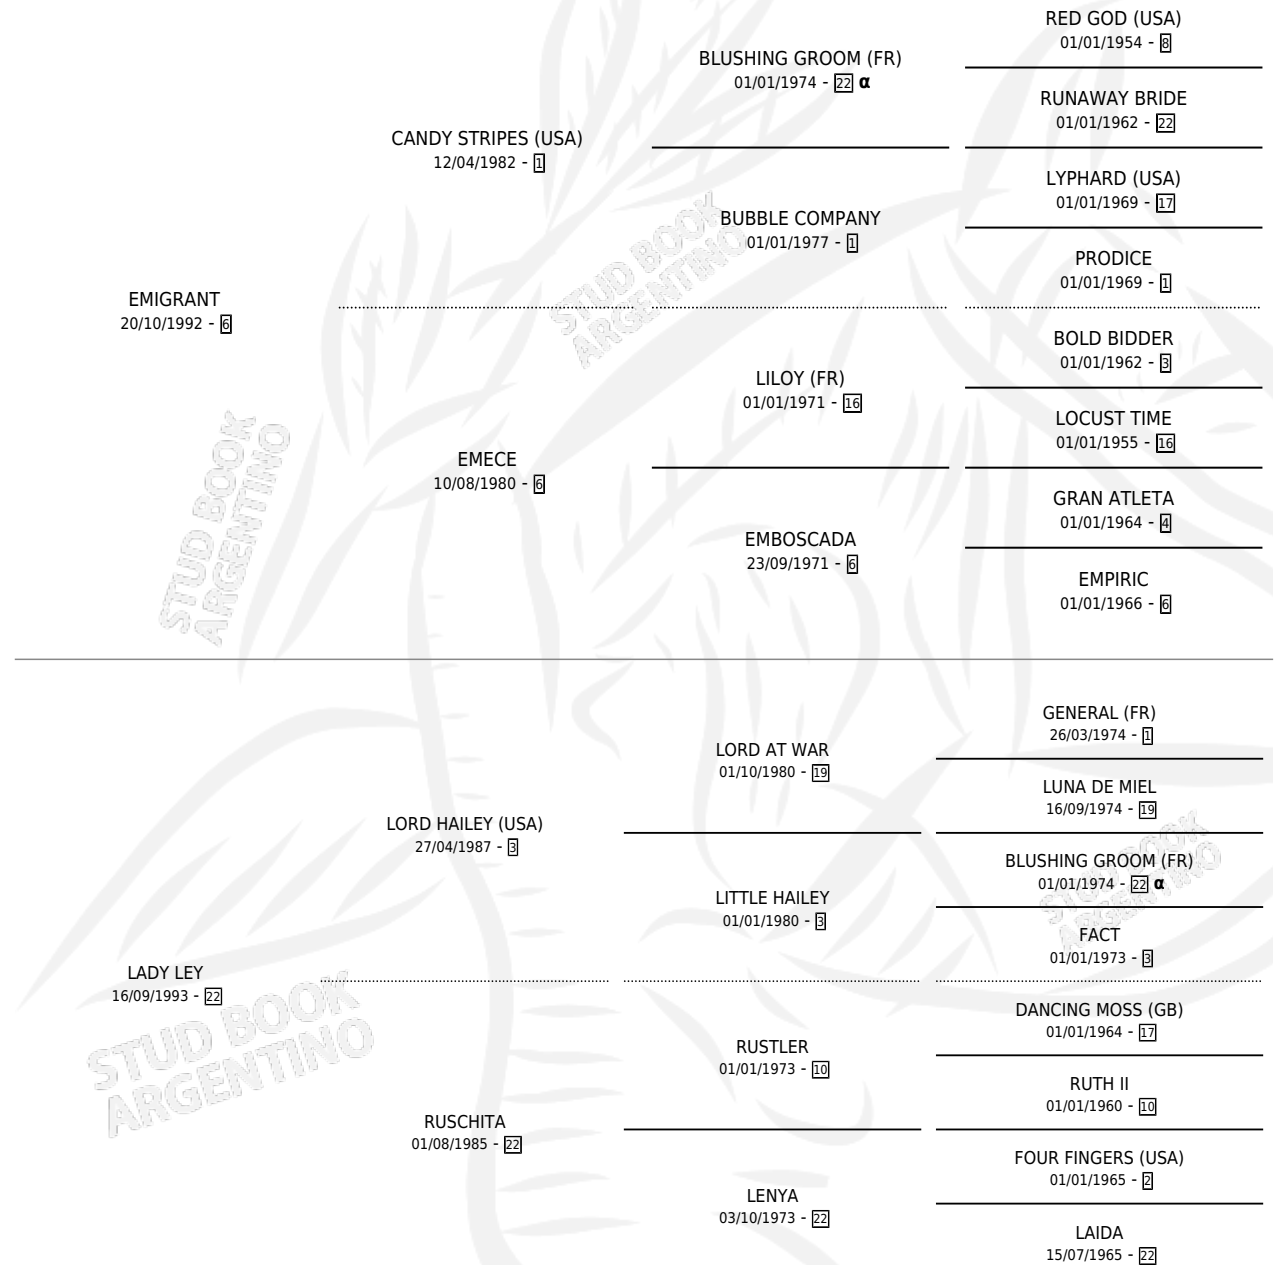

## ESTADO

TIPIFICACIÓN SANGUÍNEA	✓
TIPIFICACIÓN POR ADN	X
PASAPORTE	X
IDENTIFICACIÓN POR MICROCHIP	X
REPRODUCTOR	X

**Lugar de nacimiento:** Horizonte

**Criador:** El Horizonte Sca

## PEDIGREE

INBREEDING : α