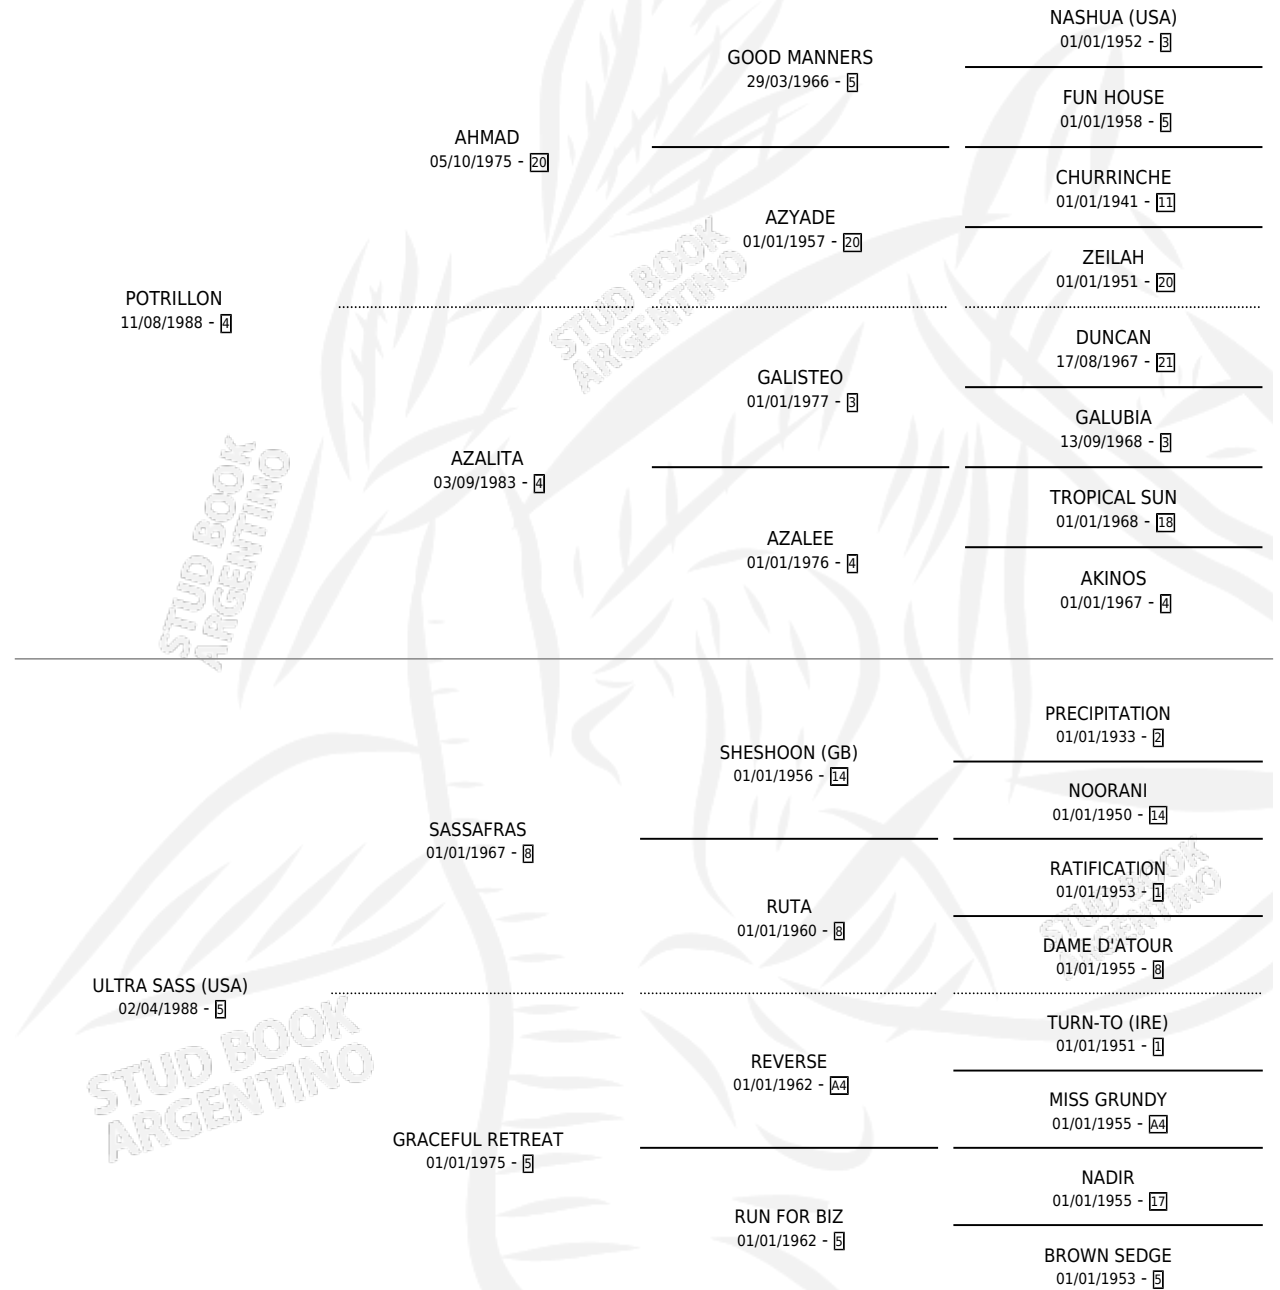

POTRO FANGIO

por **POTRILLON** y **ULTRA SASS (USA)** por **SASSAFRAS**

Argentina · Macho · Zaino · SP · 05/09/2001
Familia 5-j · Volumen 37

ESTADO

TIPIFICACIÓN SANGUÍNEA	✓
TIPIFICACIÓN POR ADN	X
PASAPORTE	X
IDENTIFICACIÓN POR MICROCHIP	X
REPRODUCTOR	X

Lugar de nacimiento: La Madrugada

Criador: La Madrugada

PEDIGREE

CAMPAÑA

Solo carreras oficiales de Argentina

POR EDAD

EDAD	CC	1°	2°	3°	4°	5°	NP	CLC	CLG	CLCG1	CLGG1	IMPORTE	GANANCIA / CC
4 AÑOS	1	0	0	0	0	0	1	0	0	0	0	\$0	\$0
TOTALES	1	0	0	0	0	0	1	0	0	0	0	\$0	\$0
%		0.0%	0.0%	0.0%	0.0%	0.0%	100%	0.0%	0.0%	0.0%	0.0%		