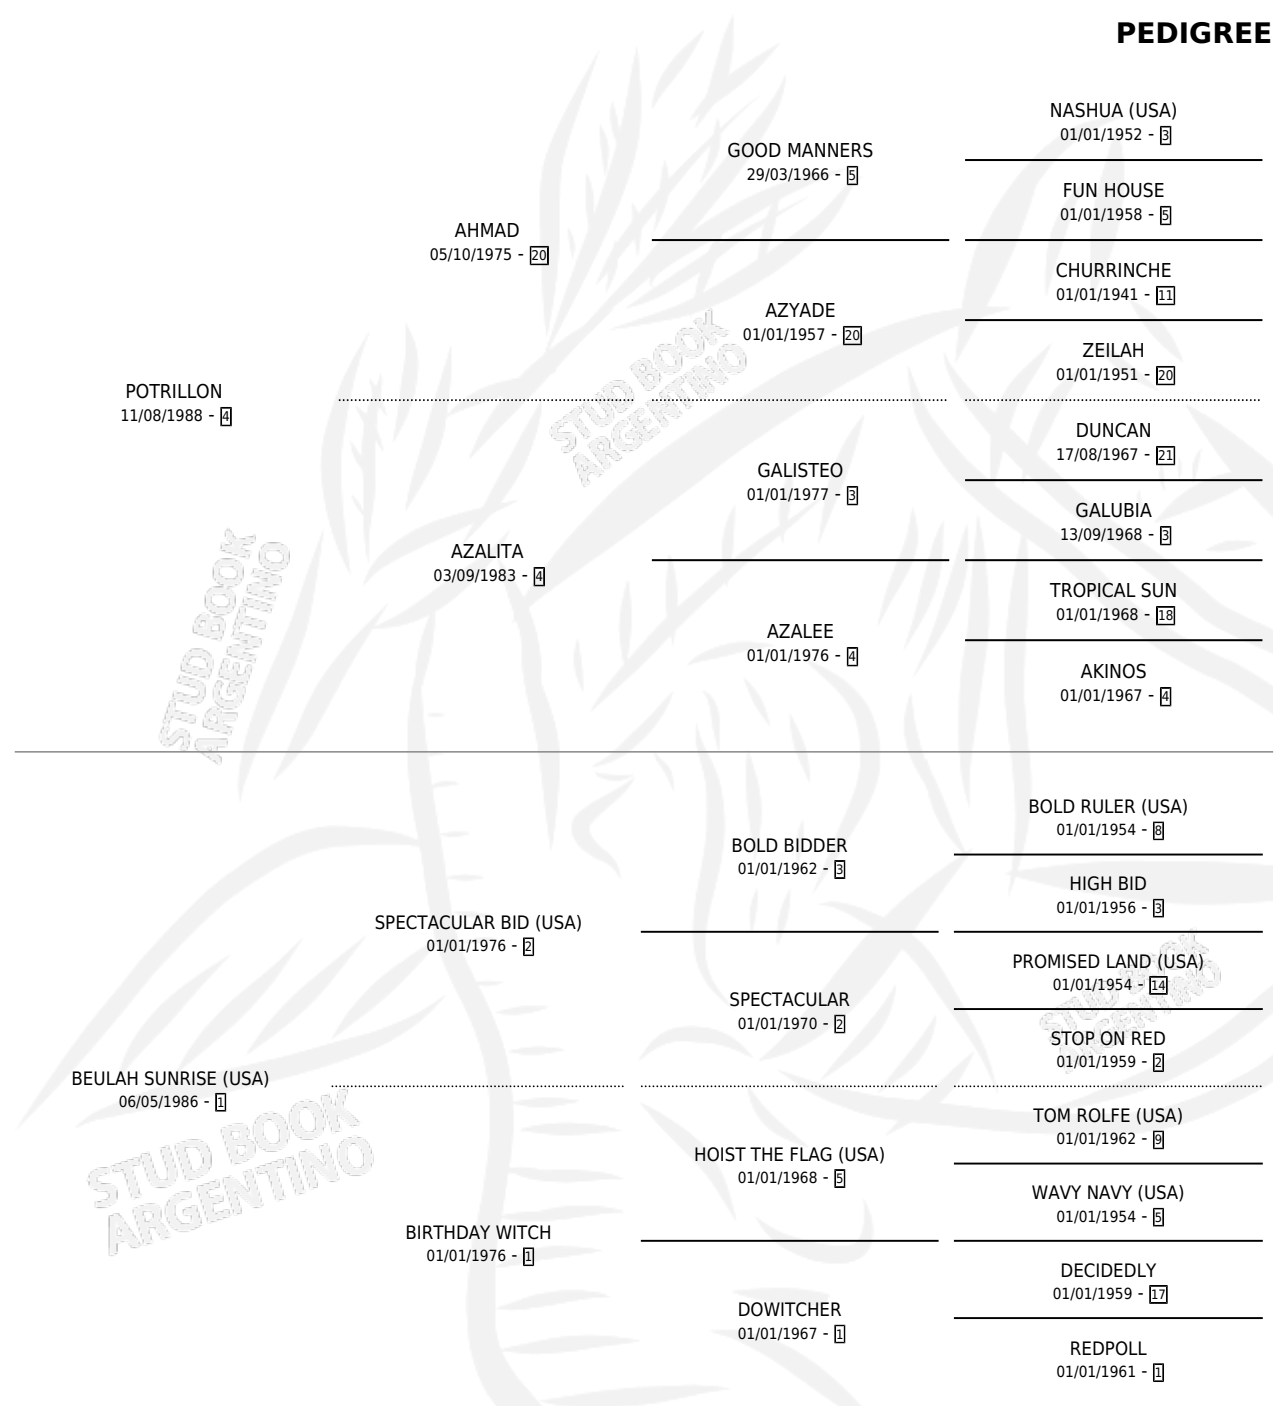

POTRO BID

por **POTRILLON** y **BEULAH SUNRISE (USA)** por **SPECTACULAR BID (USA)**

Argentina · Macho · Zaino Doradillo · SP · 24/10/2001
Familia 1-s · Volumen 37

ESTADO

TIPIFICACIÓN SANGUÍNEA	✓
TIPIFICACIÓN POR ADN	X
PASAPORTE	X
IDENTIFICACIÓN POR MICROCHIP	X
REPRODUCTOR	X

Lugar de nacimiento: La Madrugada

Criador: La Madrugada

PEDIGREE

EXPORTACIÓN / IMPORTACIÓN

FECHA	MOVIMIENTO	PAÍS
15/03/2004	EXPORTADO	PANAMA

POTRO BID

Datos oficiales del Stud Book Argentino

Documento generado el 04/05/2026