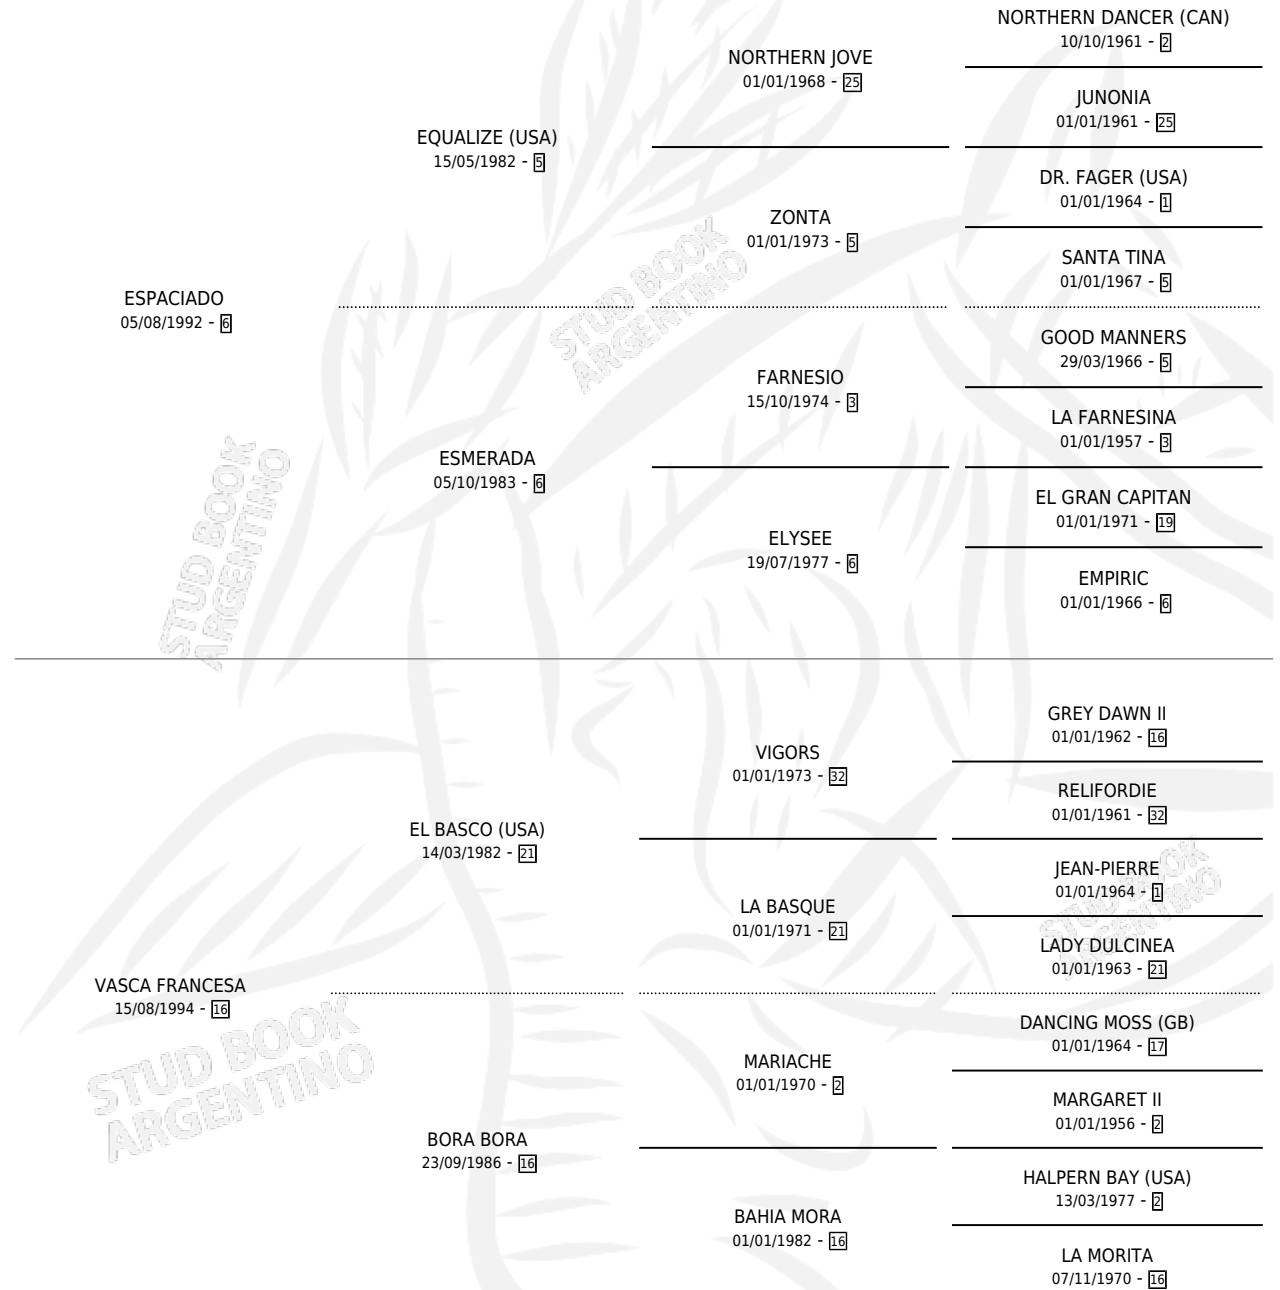

# CAPBRETON

por **ESPACIADO** y **VASCA FRANCESA** por **EL BASCO (USA)**

Argentina · Macho · Tordillo · SP · 03/10/2001  
Familia 16-e · Volumen 37

## ESTADO

TIPIFICACIÓN SANGUÍNEA	✓
TIPIFICACIÓN POR ADN	X
PASAPORTE	X
IDENTIFICACIÓN POR MICROCHIP	X
REPRODUCTOR	X

**Lugar de nacimiento:** Vadarkblar

**Criador:** Vadarkblar

## PEDIGREE

**EXPORTACIÓN / IMPORTACIÓN**

FECHA	MOVIMIENTO	PAÍS
01/04/2005	EXPORTADO	ESPAÑA

~

**CAMPAÑA**

Solo carreras oficiales de Argentina