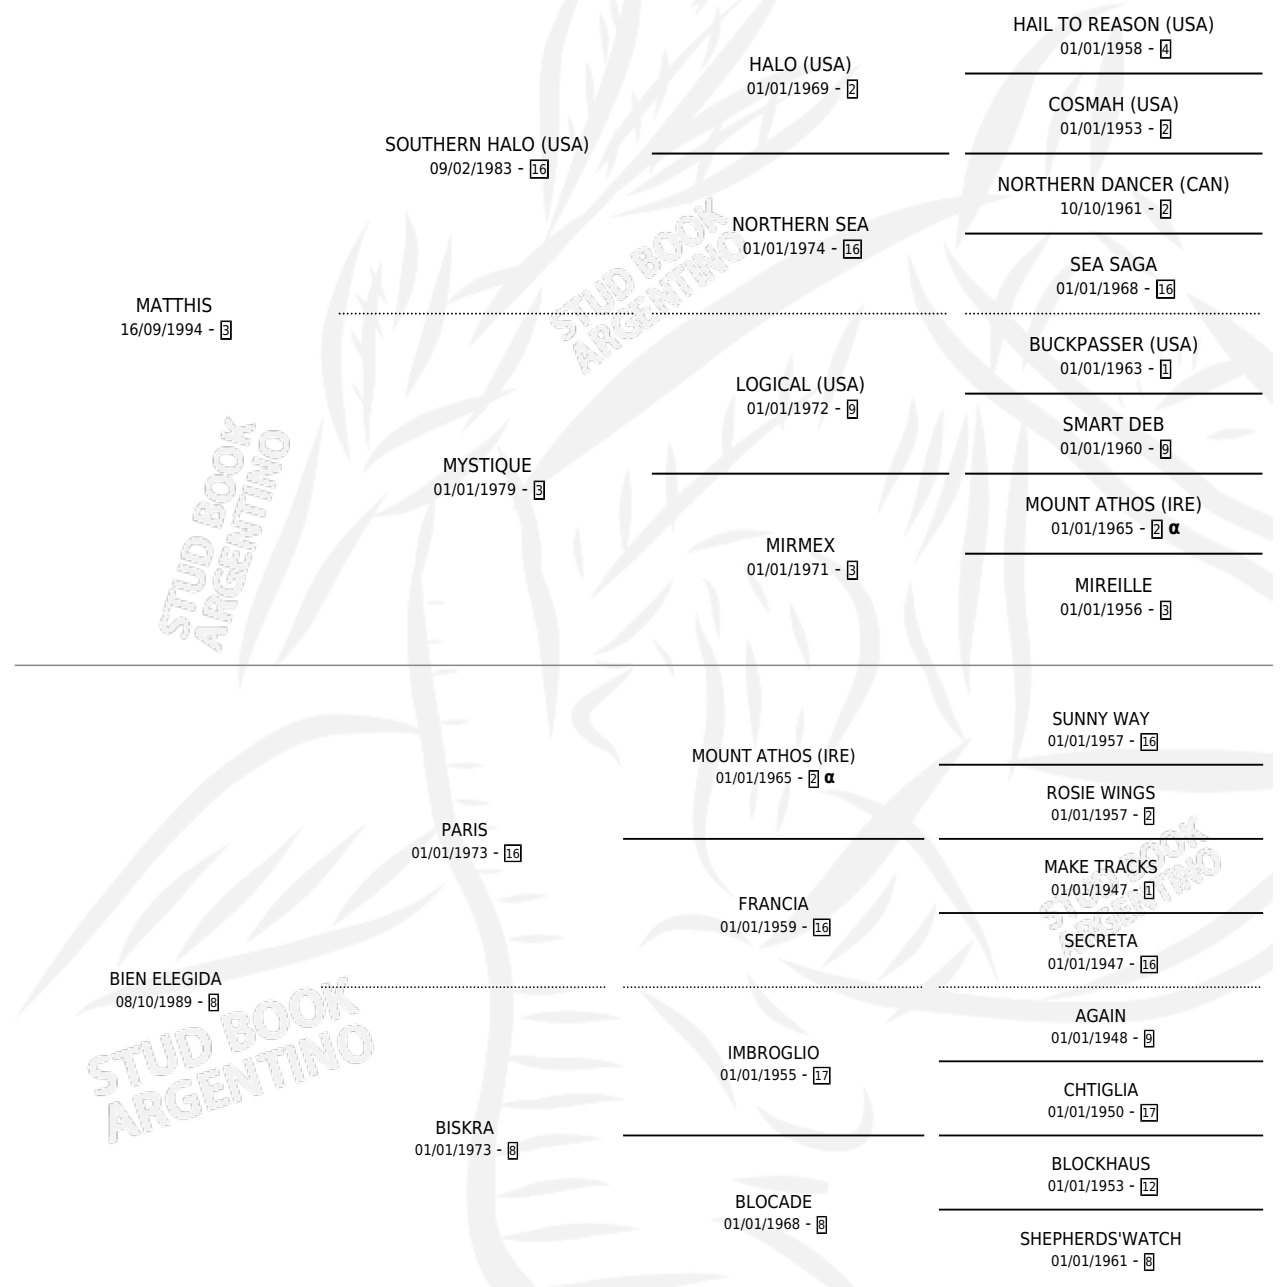

BIEN PUESTO

por **MATTHIS** y **BIEN ELEGIDA** por **PARIS**

Argentina · Macho · Zaino Doradillo · SP · 06/10/2001
Familia 8-f · Volumen 37

ESTADO

TIPIFICACIÓN SANGUÍNEA	✓
TIPIFICACIÓN POR ADN	X
PASAPORTE	X
IDENTIFICACIÓN POR MICROCHIP	X
REPRODUCTOR	X

Lugar de nacimiento: Vadarkblar

Criador: Vadarkblar

PEDIGREE

INBREEDING : α