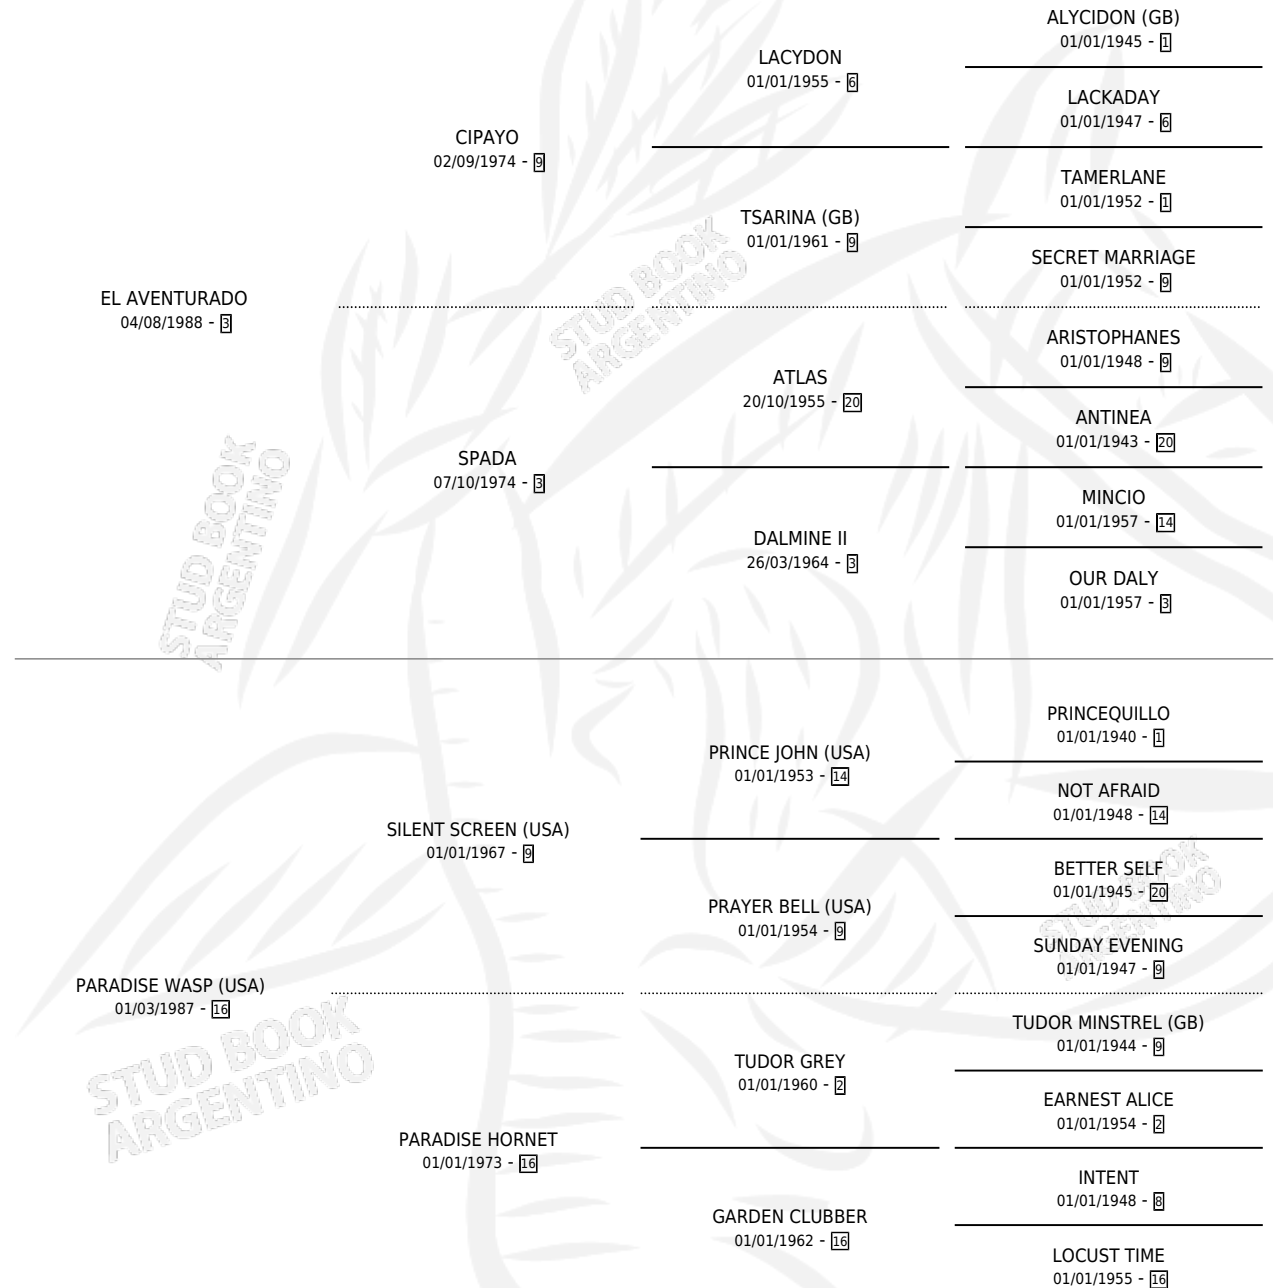

YASAWA

por **EL AVENTURADO** y **PARADISE WASP (USA)** por
SILENT SCREEN (USA)

Argentina · Hembra · Alazan · SP · 09/10/2001
Familia 16-c · Volumen 37

ESTADO

TIPIFICACIÓN SANGUÍNEA	X
TIPIFICACIÓN POR ADN	X
PASAPORTE	X
IDENTIFICACIÓN POR MICROCHIP	X
REPRODUCTOR	X

Lugar de nacimiento: Vadarkblar

Criador: Vadarkblar

PEDIGREE

YASAWA

Datos oficiales del Stud Book Argentino

Documento generado el 15/05/2026

studbook.org.ar