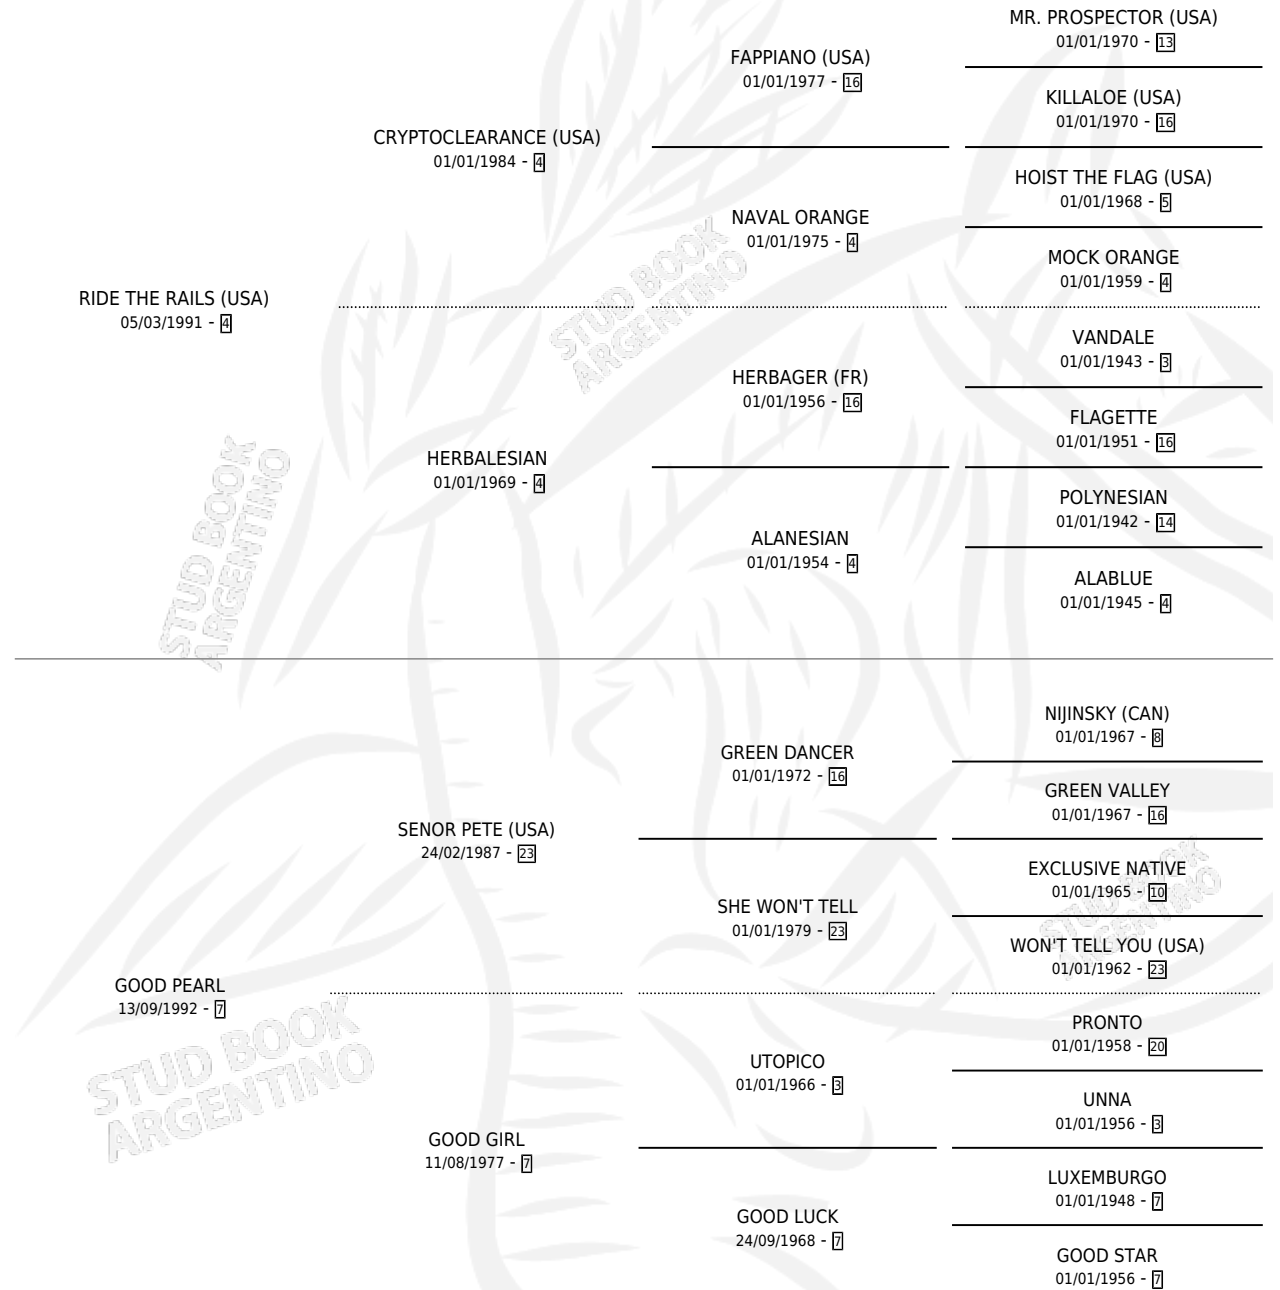

GODCHILD

por **RIDE THE RAILS (USA)** y **GOOD PEARL** por **SENOR PETE (USA)**

Argentina · Macho · Zaino · SP · 10/10/2001
Familia 7 · Volumen 37

ESTADO

TIPIFICACIÓN SANGUÍNEA	✓
TIPIFICACIÓN POR ADN	X
PASAPORTE	X
IDENTIFICACIÓN POR MICROCHIP	X
REPRODUCTOR	X

Lugar de nacimiento: Abolengo
Criador: Abolengo

PEDIGREE

EXPORTACIÓN / IMPORTACIÓN

FECHA	MOVIMIENTO	PAÍS
24/11/2003	EXPORTADO	URUGUAY

GODCHILD

Datos oficiales del Stud Book Argentino

Documento generado el 09/05/2026