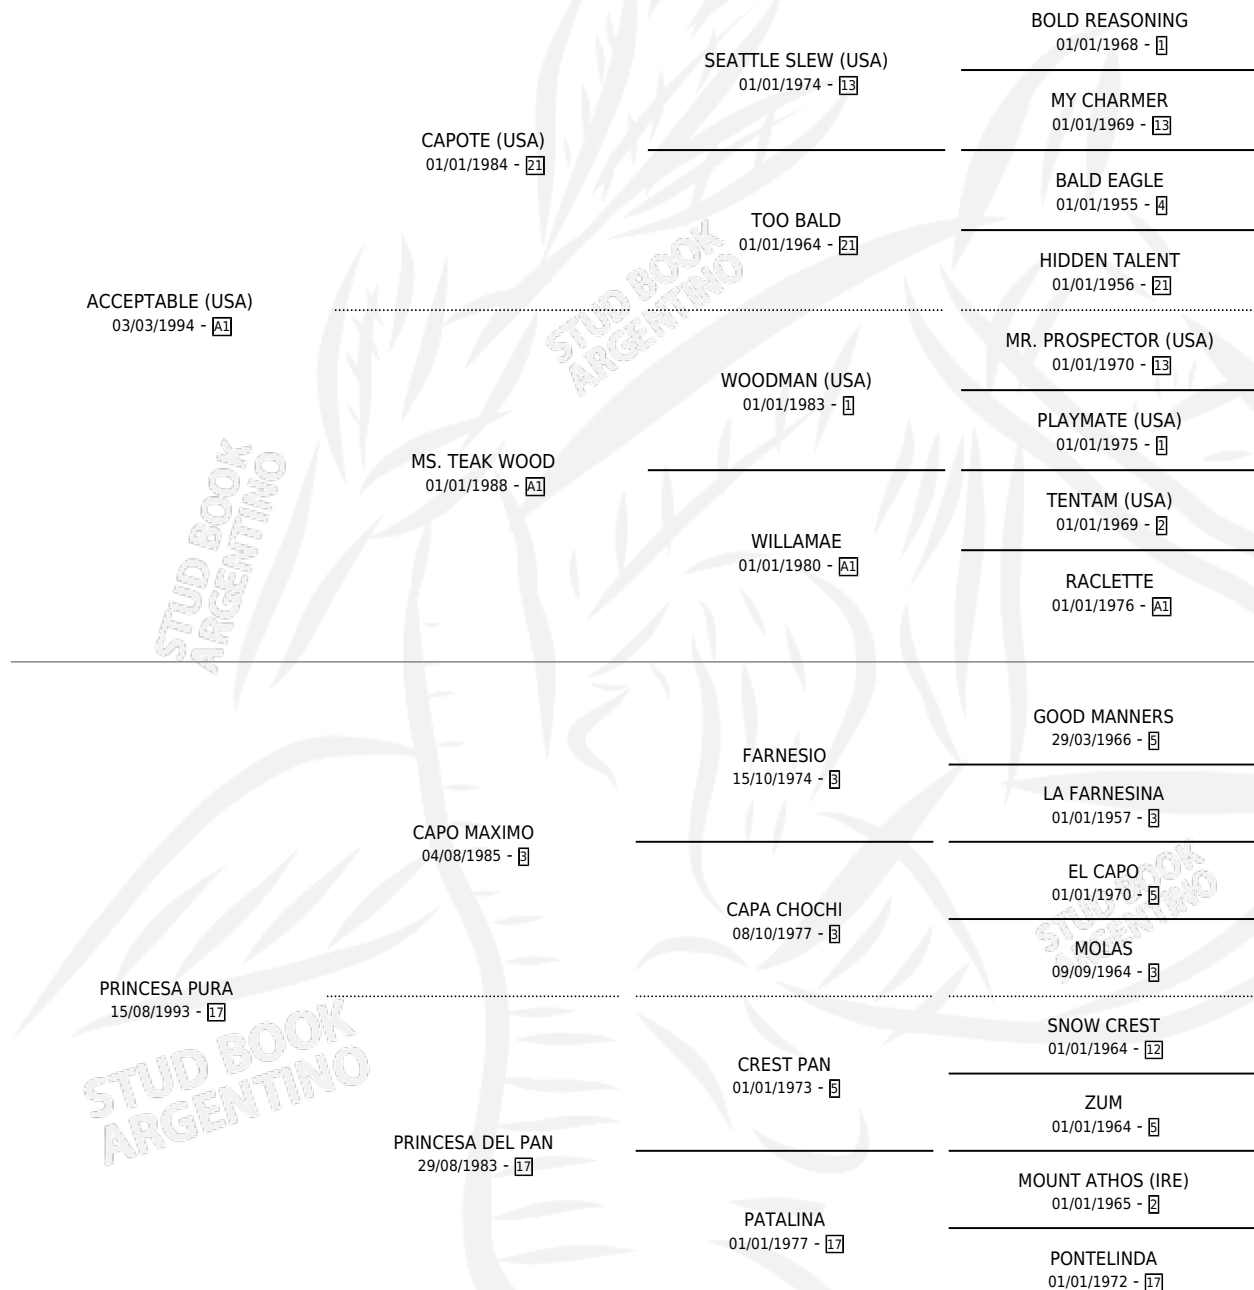

PRINCESA Y LADY

por **ACCEPTABLE (USA)** y **PRINCESA PURA** por **CAPO MAXIMO**

Argentina · Hembra · Zaino · SP · 04/10/2001
Familia 17-c · Volumen 37

ESTADO

TIPIFICACIÓN SANGUÍNEA	✓
TIPIFICACIÓN POR ADN	✓
PASAPORTE	X
IDENTIFICACIÓN POR MICROCHIP	X
REPRODUCTOR	✓

Lugar de nacimiento: Abolengo
Criador: Abolengo

~

HIJOS

	MACHOS	HEMBRAS
2 NACIERON	1	1
1 CORRIERON	1	0

SIN ACTUACIONES

PEDIGREE