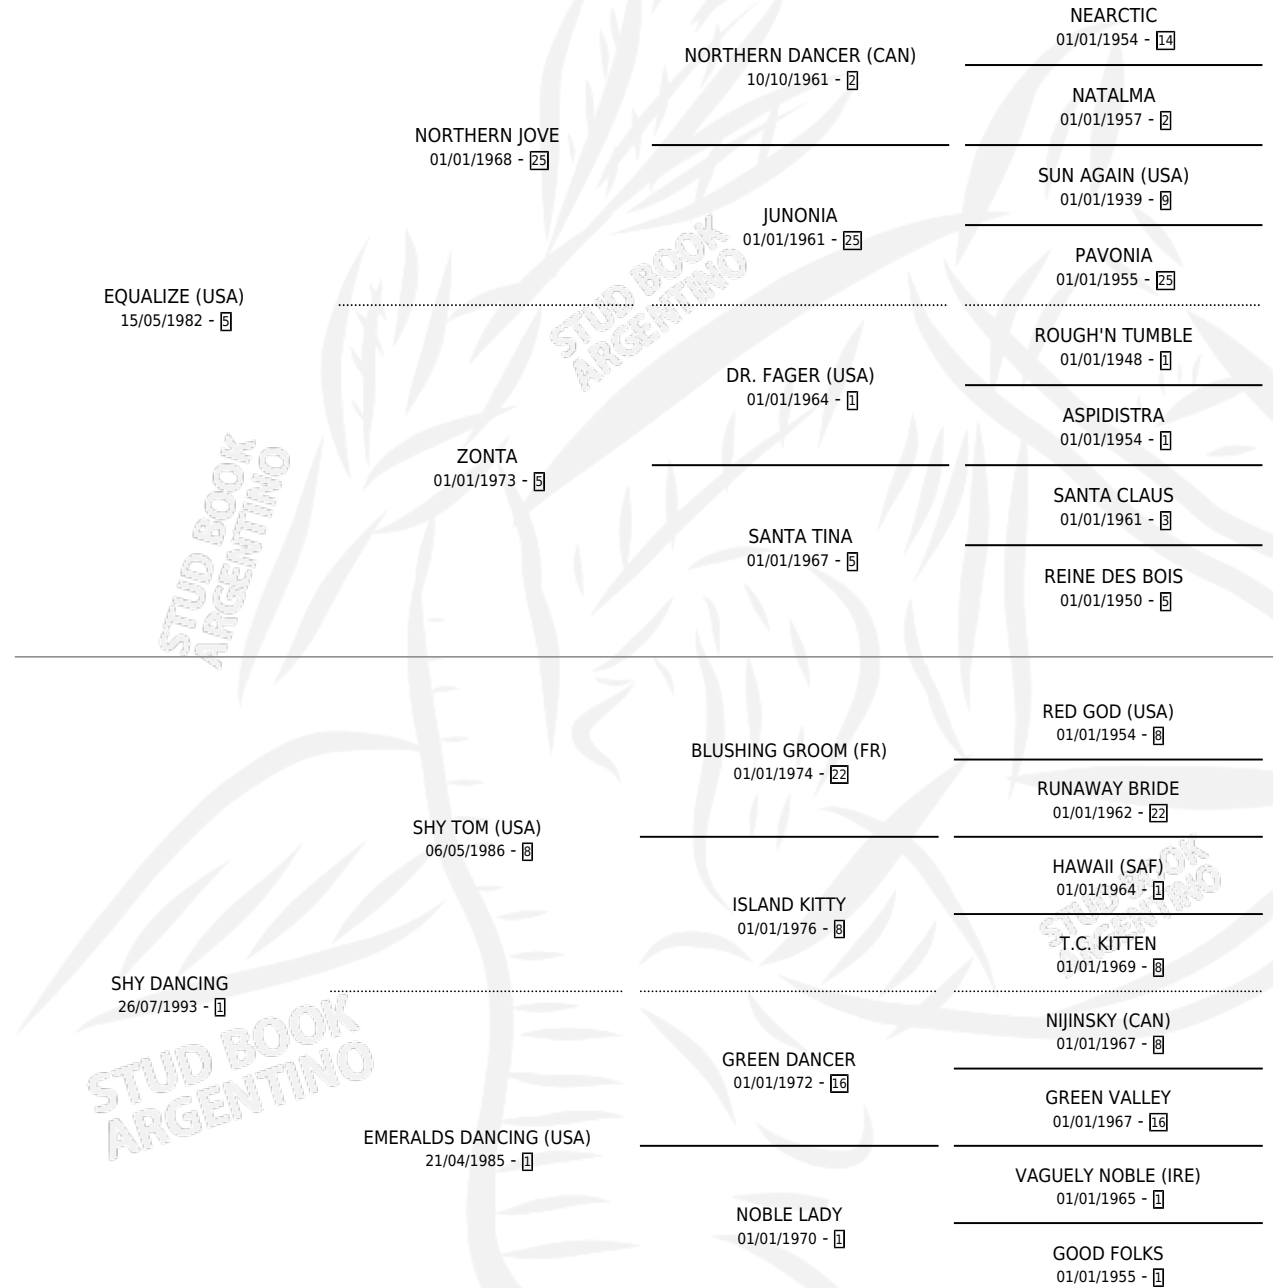

SOUL ASYLUM

por EQUALIZE (USA) y SHY DANCING por SHY TOM (USA)

Argentina · Macho · Tordillo · SP · 03/10/2001
Familia 1-n · Volumen 37

ESTADO

TIPIFICACIÓN SANGUÍNEA	✓
TIPIFICACIÓN POR ADN	X
PASAPORTE	X
IDENTIFICACIÓN POR MICROCHIP	X
REPRODUCTOR	X

Lugar de nacimiento: Abolengo

Criador: Abolengo

PEDIGREE

CAMPAÑA

Solo carreras oficiales de Argentina

POR EDAD

EDAD	CC	1°	2°	3°	4°	5°	NP	CLC	CLG	CLCG1	CLGG1	IMPORTE	GANANCIA / CC
3 AÑOS	1	0	0	0	0	0	1	0	0	0	0	\$0	\$0
4 AÑOS	3	0	0	0	0	2	1	0	0	0	0	\$213	\$71
TOTALES	4	0	0	0	0	2	2	0	0	0	0	\$213	\$53
%		0.0%	0.0%	0.0%	0.0%	50.0%	50.0%	0.0%	0.0%	0.0%	0.0%		