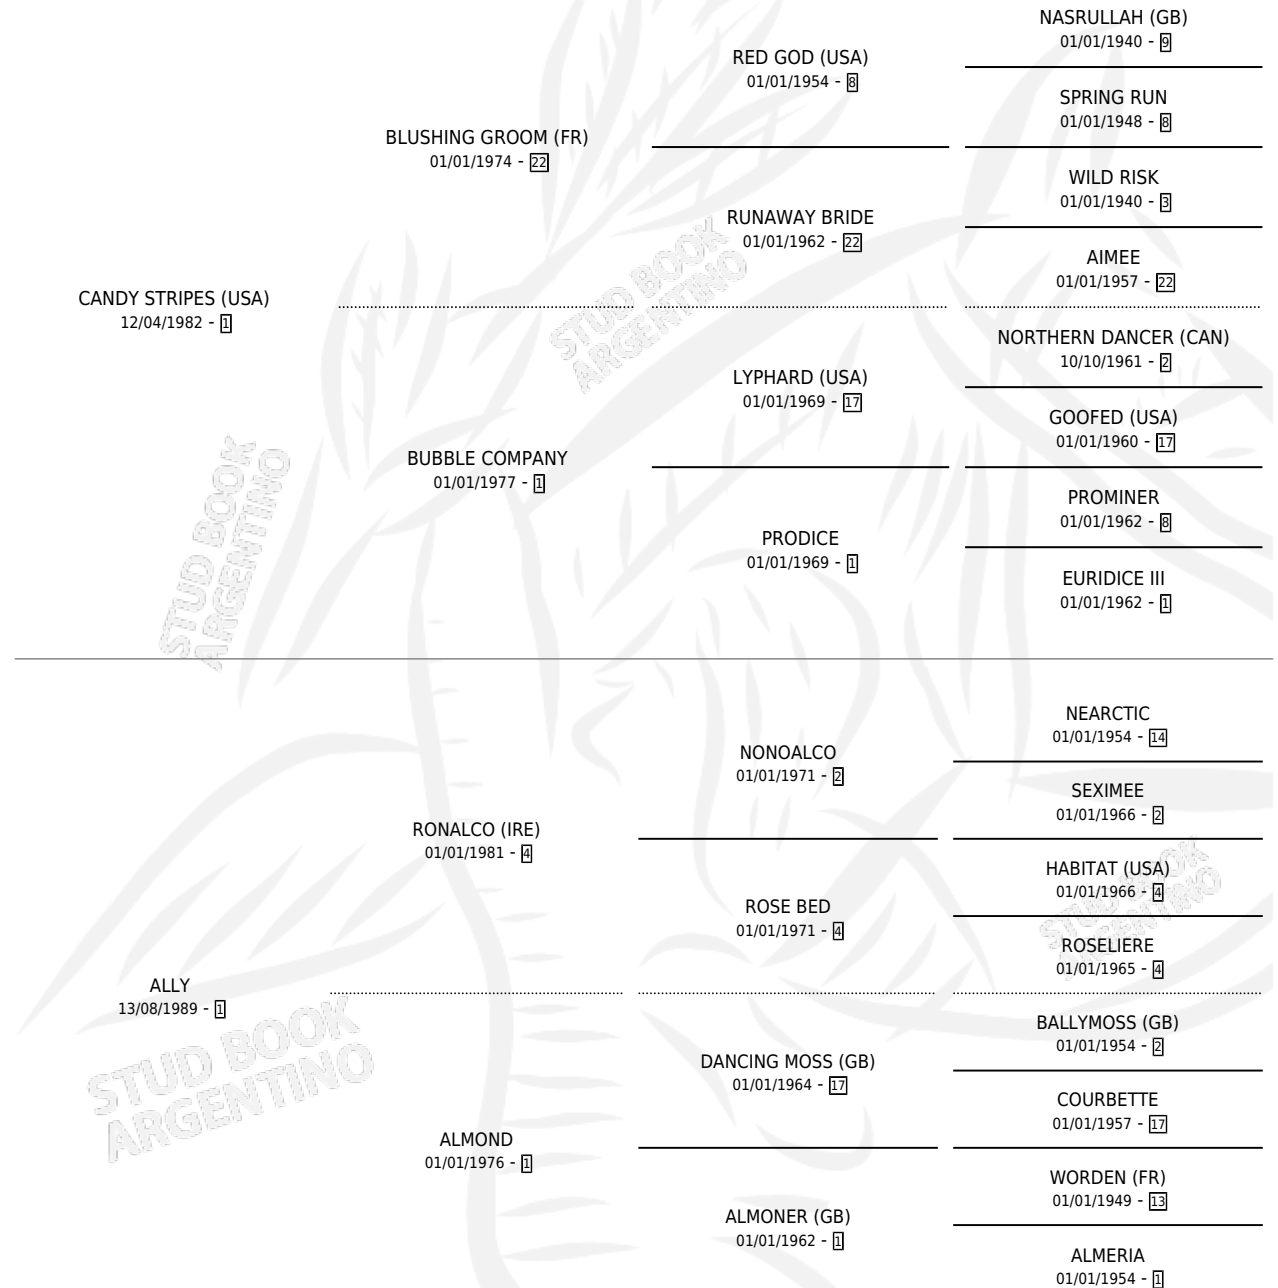

ALY CANDY

por **CANDY STRIPES (USA)** y **ALLY** por **RONALCO (IRE)**

Argentina · Macho · Alazan o Tordillo · SP · 15/10/2001
Familia 1-m · Volumen 37

ESTADO

TIPIFICACIÓN SANGUÍNEA	X
TIPIFICACIÓN POR ADN	X
PASAPORTE	X
IDENTIFICACIÓN POR MICROCHIP	X
REPRODUCTOR	X

Lugar de nacimiento: Carampangue

Criador: Sin dato

PEDIGREE

ALY CANDY

Datos oficiales del Stud Book Argentino

Documento generado el 26/04/2026

studbook.org.ar