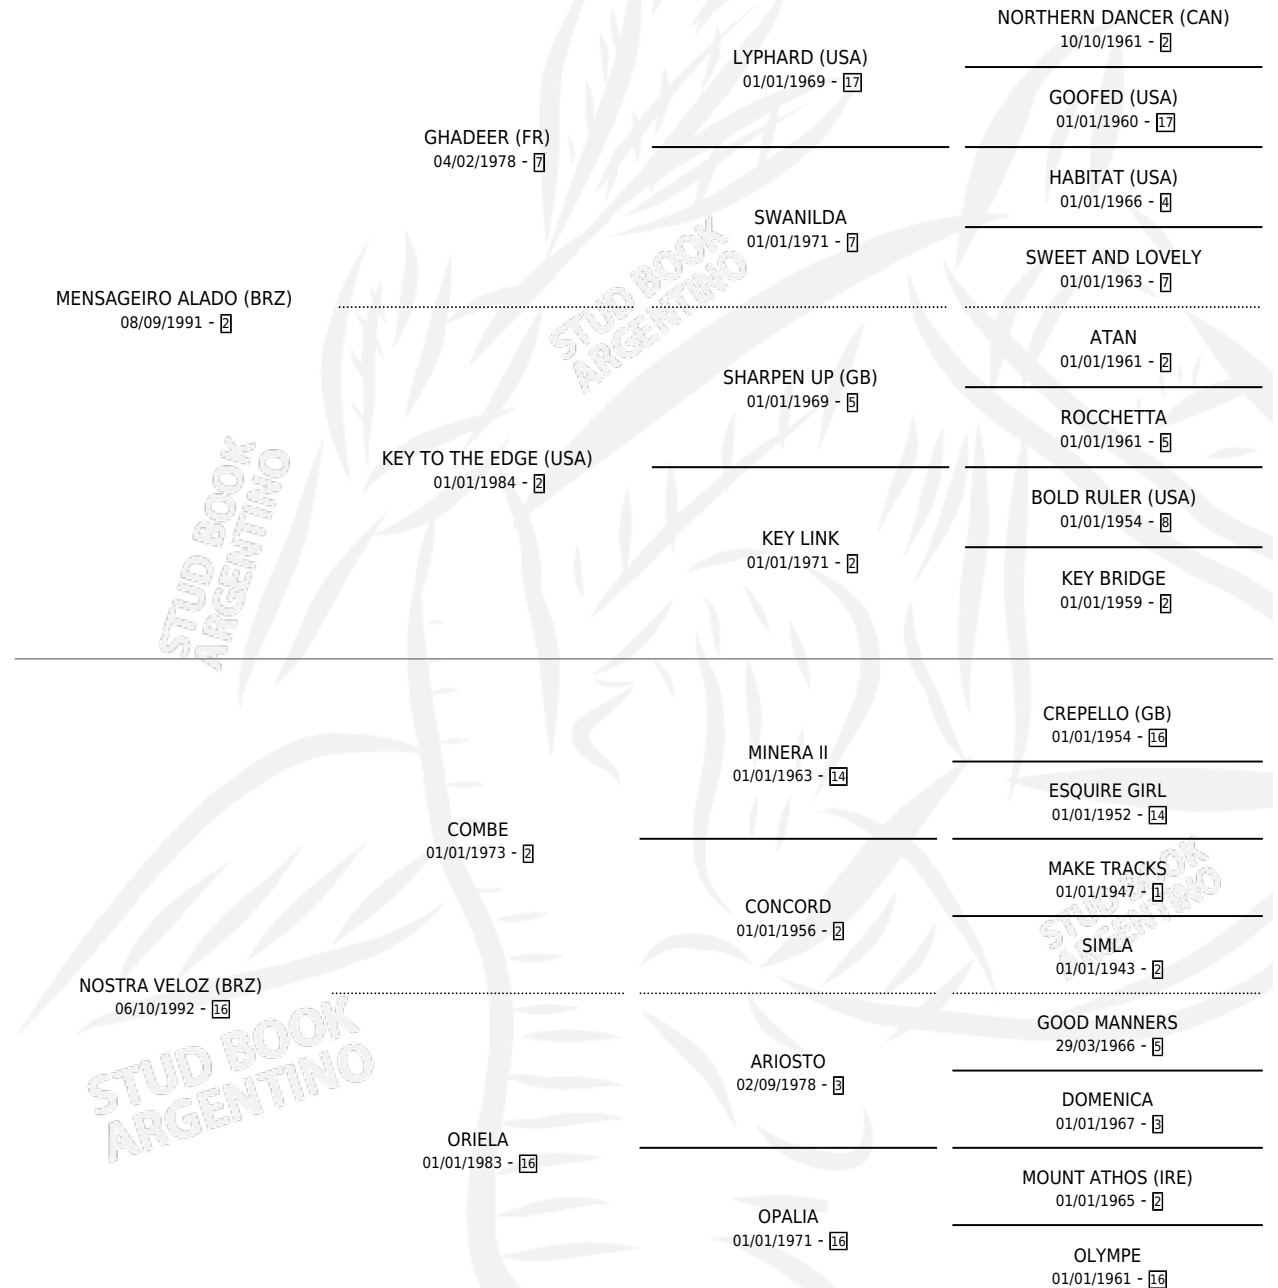

SANDRINHO

por **MENSAGEIRO ALADO (BRZ)** y **NOSTRA VELOZ (BRZ)**
por **COMBE**

Argentina · Macho · Zaino · SP · 09/10/2001
Familia 16-d · Volumen 37

ESTADO

TIPIFICACIÓN SANGUÍNEA	✓
TIPIFICACIÓN POR ADN	X
PASAPORTE	X
IDENTIFICACIÓN POR MICROCHIP	X
REPRODUCTOR	X

Lugar de nacimiento: El Alfalar
Criador: El Alfalar

PEDIGREE

CAMPAÑA

Solo carreras oficiales de Argentina

POR EDAD

EDAD	CC	1°	2°	3°	4°	5°	NP	CLC	CLG	CLCG1	CLGG1	IMPORTE	GANANCIA / CC
2 AÑOS	7	1	0	0	3	0	3	1	0	0	0	\$14,580	\$2,083
3 AÑOS	3	0	0	0	1	0	2	0	0	0	0	\$1,200	\$400
TOTALES	10	1	0	0	4	0	5	1	0	0	0	\$15,780	\$1,578
%		10.0%	0.0%	0.0%	40.0%	0.0%	50.0%	10.0%	0.0%	0.0%	0.0%		