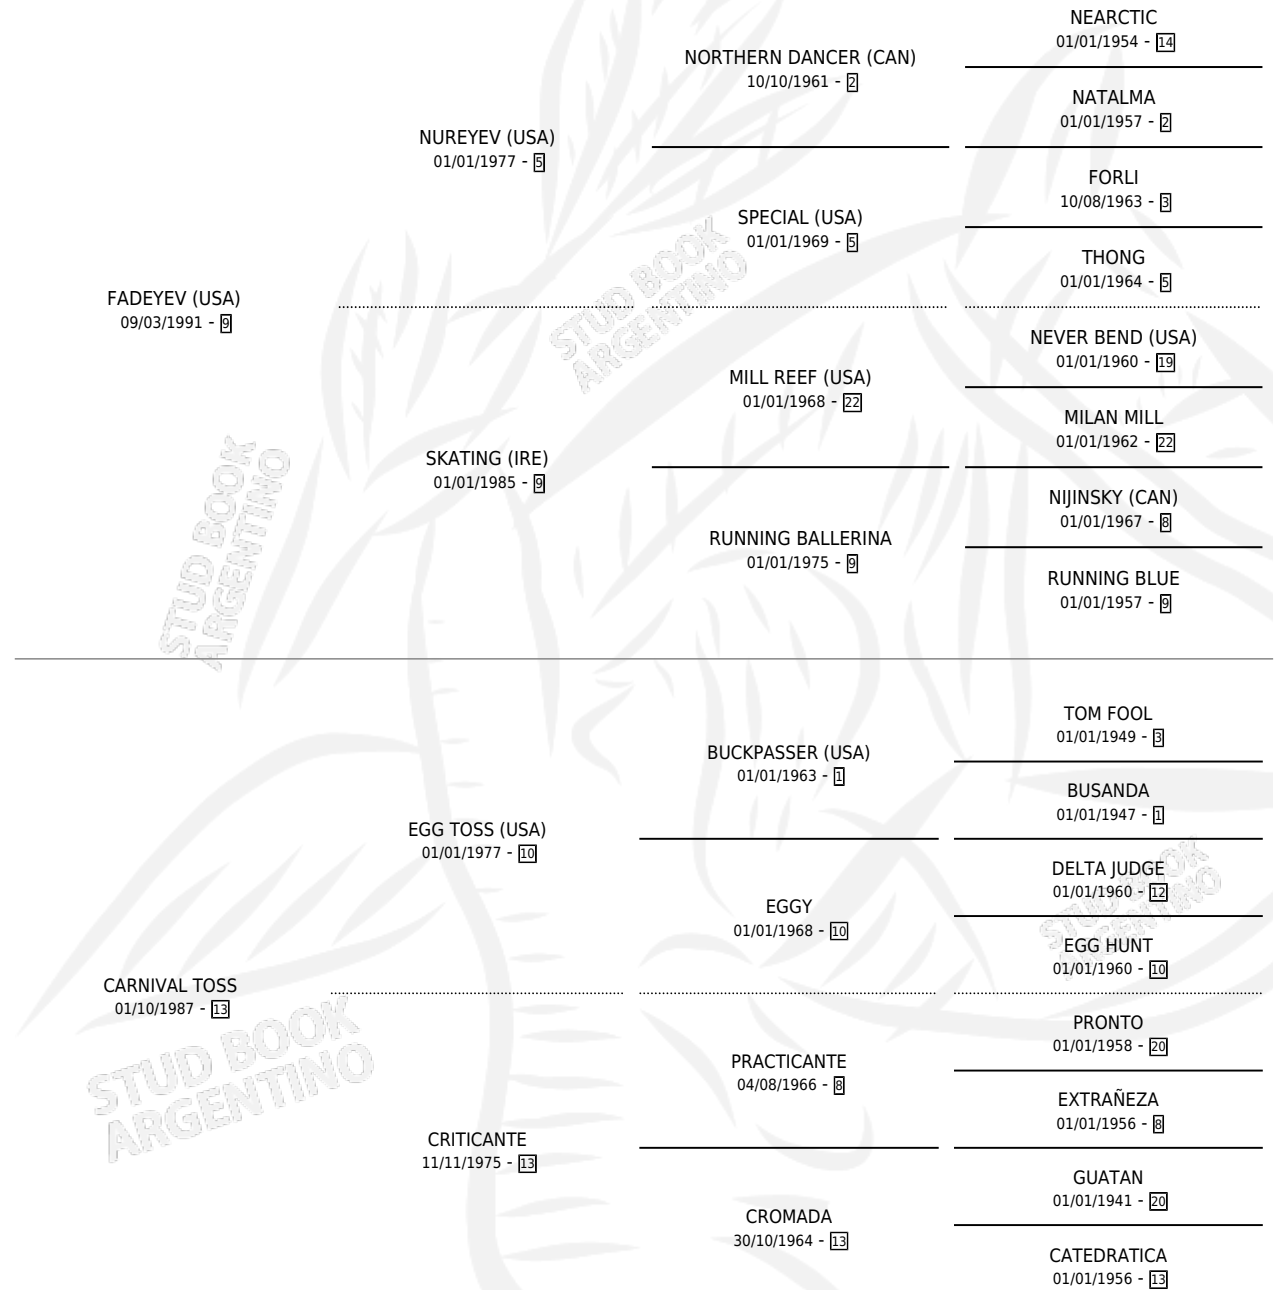

CANDOMBERA YEV

por FADEYEV (USA) y CARNIVAL TOSS por EGG TOSS (USA)

Argentina · Hembra · Alazan · SP · 15/08/2001
Familia 13-e · Volumen 37

ESTADO

TIPIFICACIÓN SANGUÍNEA	✓
TIPIFICACIÓN POR ADN	✓
PASAPORTE	X
IDENTIFICACIÓN POR MICROCHIP	X
REPRODUCTOR	✓

Lugar de nacimiento: Campo Del Cielo
Criador: Perez Arnaudo Juan Jose

~

HIJOS

	MACHOS	HEMBRAS
3 NACIERON	2	1
SIN ACTUACIONES		

PEDIGREE

S

mientos 3 / Efectividad 42.86%

PADRILLO	PRODUCTO	CRIADOR	1ER SERVICIO	ÚLTIMO SERVICIO
FLESH FOR FANTASY	Ø		24/09/2015	25/11/2015
CANDOMBERA YEV	Ø		28/10/2014	28/10/2014
Datos oficiales del Stud Book Argentino				
REY REX	CRISTINA REX (H A, 17/11/2010) *MURIÓ EL 13/06/2018*	ALOISI DANIEL ENRIQUE	18/12/2009	18/12/2009
StudBook.org.ar	YECORD (M A, 18/11/2009)	ALOISI DANIEL ENRIQUE	12/12/2008	12/12/2008
DELEITE PIN	Ø		13/11/2007	14/11/2007
DELEITE PIN	Ø		12/12/2006	12/12/2006
MISSIONARY (USA)	MARIANERO (M A, 06/12/2006)	LA DACHA	22/11/2005	09/12/2005