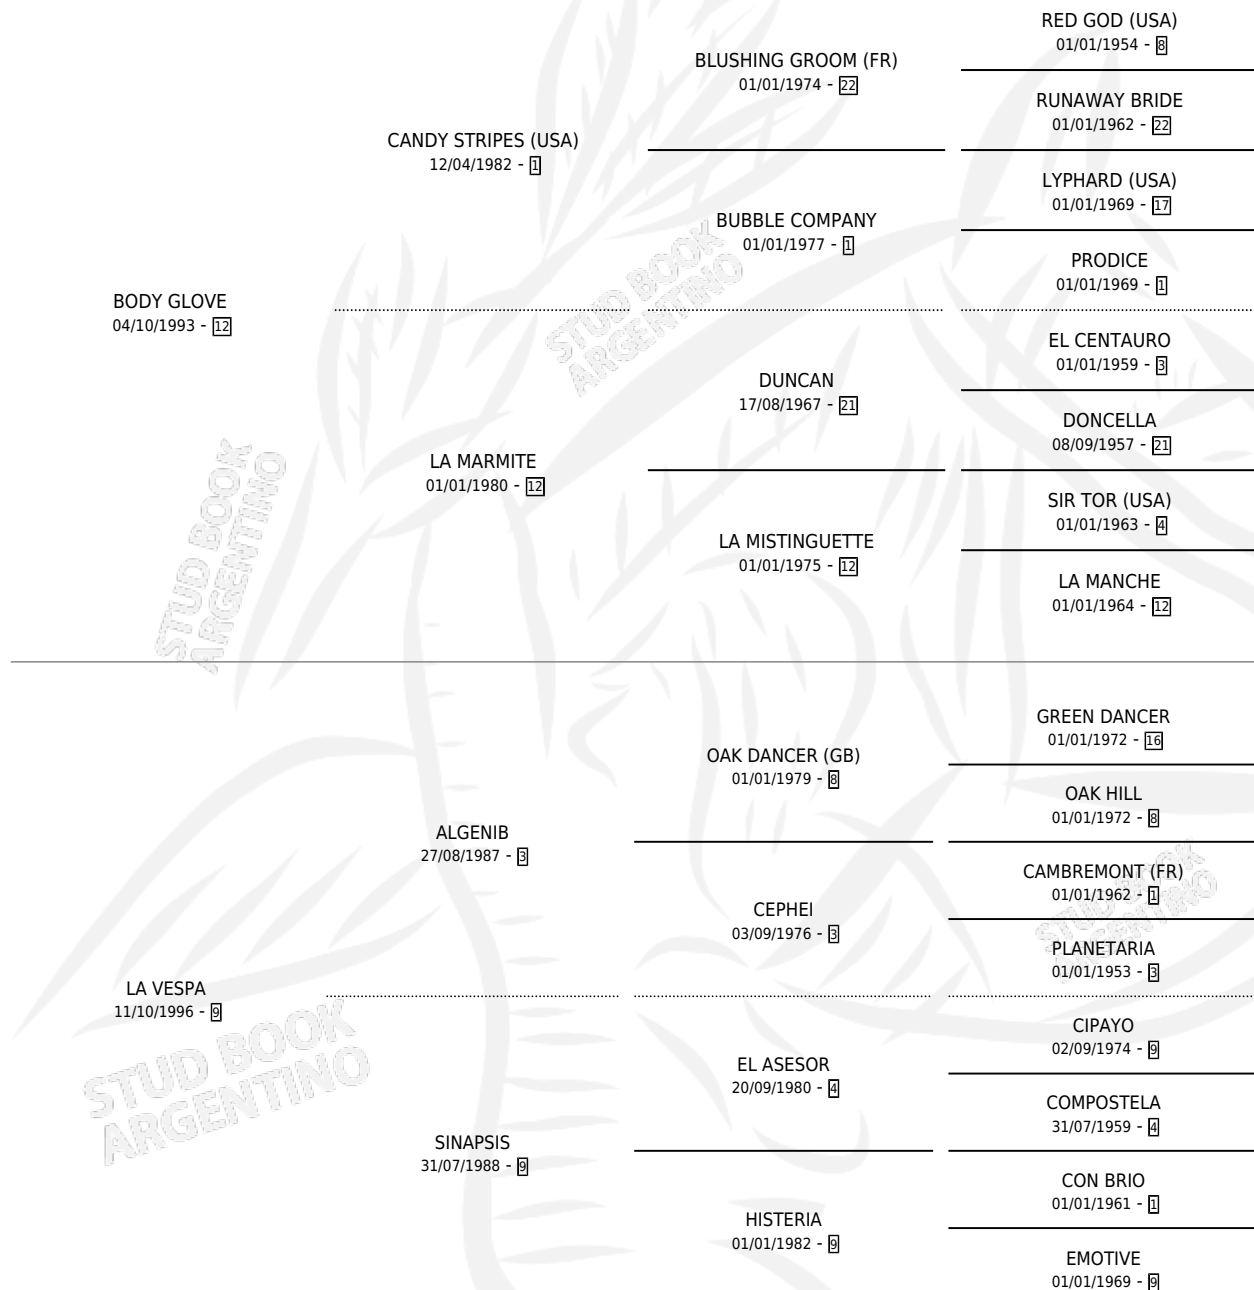

VERSERIA

por **BODY GLOVE** y **LA VESPA** por **ALGENIB**

Argentina · Hembra · Zaino · SP · 18/10/2001
Familia 9-g · Volumen 37

ESTADO

TIPIFICACIÓN SANGUÍNEA	✓
TIPIFICACIÓN POR ADN	✓
PASAPORTE	X
IDENTIFICACIÓN POR MICROCHIP	X
REPRODUCTOR	✓

Lugar de nacimiento: Don Yayo
Criador: Solveyra Eduardo Alfredo

~

HIJOS

	MACHOS	HEMBRAS
1 NACIERON	1	0
1 CORRIERON	1	0

SIN ACTUACIONES

PEDIGREE

CAMPAÑA

Solo carreras oficiales de Argentina