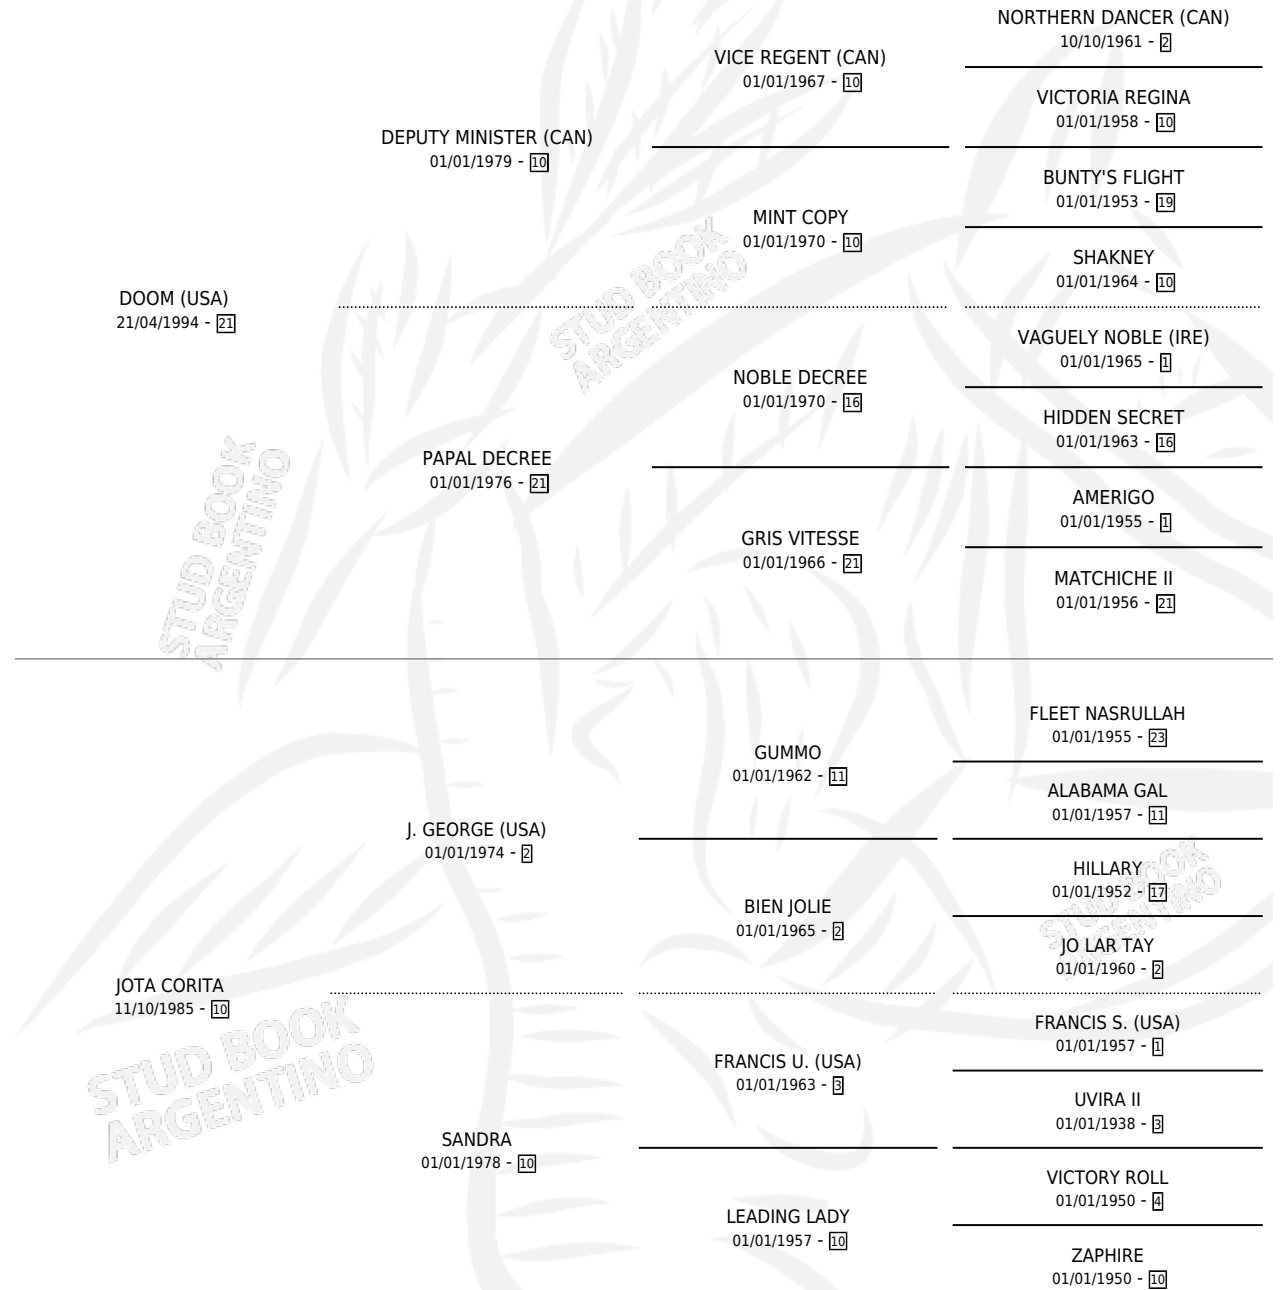

CORITA DOOM

por DOOM (USA) y JOTA CORITA por J. GEORGE (USA)

Argentina · Hembra · Zaino · SP · 08/10/2001
Familia 10 · Volumen 37

ESTADO

TIPIFICACIÓN SANGUÍNEA	X
TIPIFICACIÓN POR ADN	X
PASAPORTE	X
IDENTIFICACIÓN POR MICROCHIP	X
REPRODUCTOR	X

Lugar de nacimiento: Los Nogales

Criador: Los Nogales

PEDIGREE

CORITA DOOM

Datos oficiales del Stud Book Argentino

Documento generado el 04/05/2026

studbook.org.ar